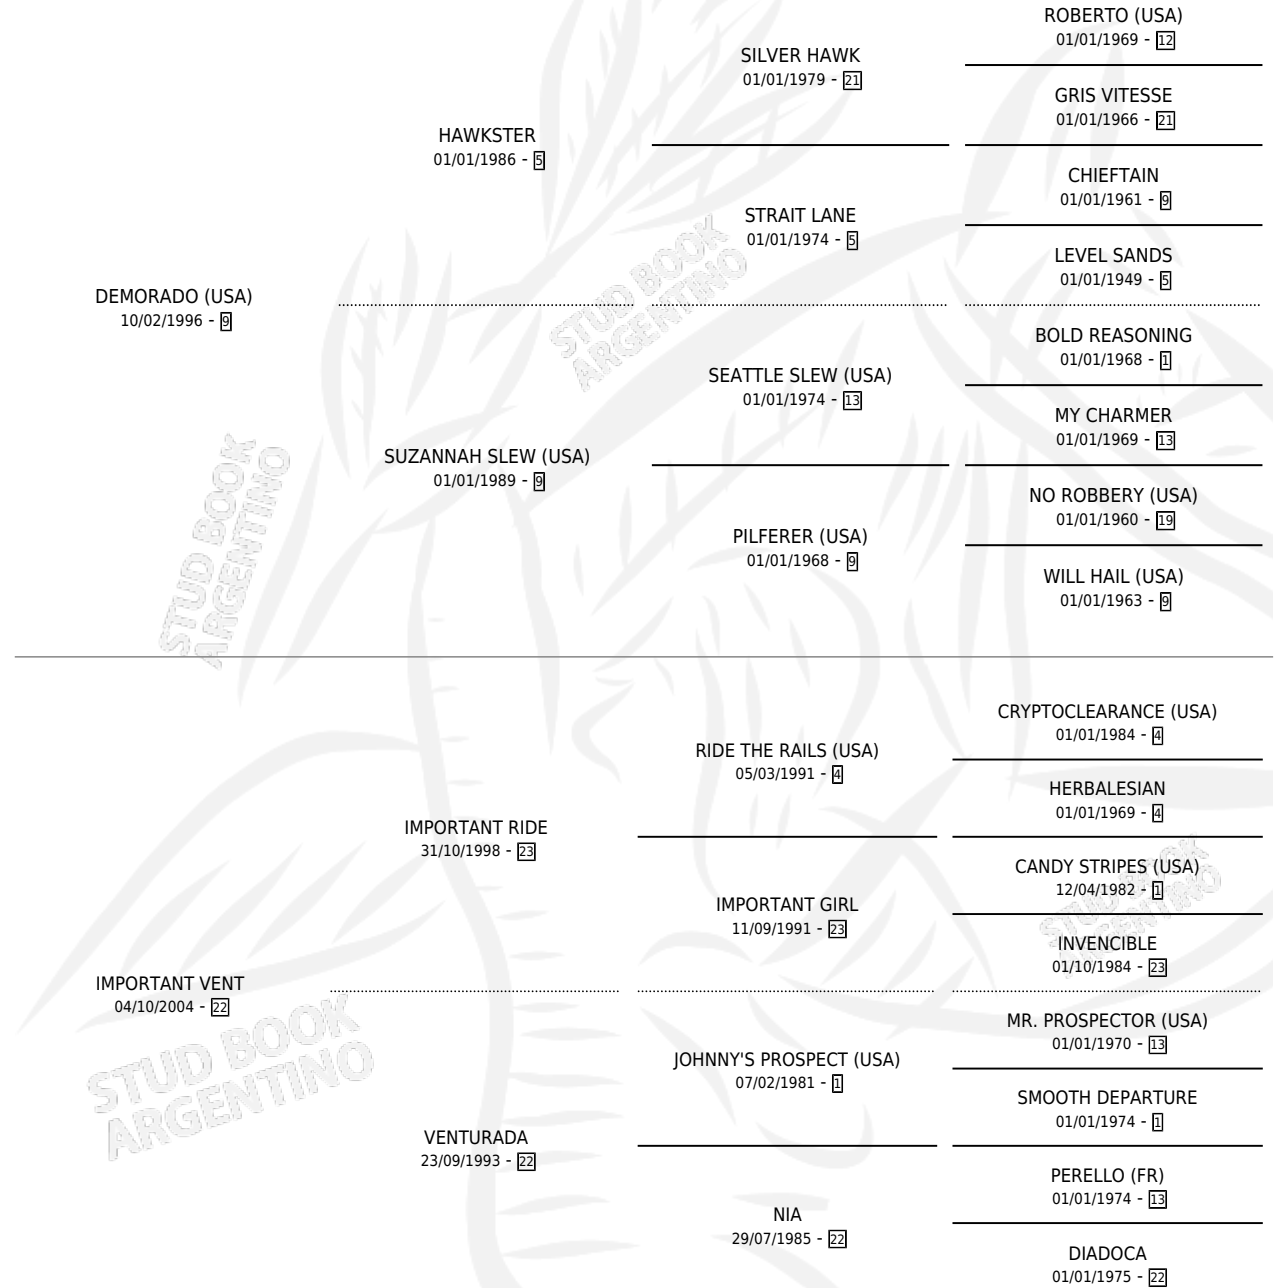

HORSE SWIFT

por **DEMORADO (USA)** y **IMPORTANT VENT** por **IMPORTANT RIDE**

Argentina · Macho · Zaino · SP · 02/09/2012
Familia 22-a · Volumen 41

ESTADO

TIPIFICACIÓN SANGUÍNEA	X
TIPIFICACIÓN POR ADN	X
PASAPORTE	X
IDENTIFICACIÓN POR MICROCHIP	X
REPRODUCTOR	X

Lugar de nacimiento: Campo particular

Criador: Sin dato

PEDIGREE

HORSE SWIFT

Datos oficiales del Stud Book Argentino

Documento generado el 07/05/2026

studbook.org.ar