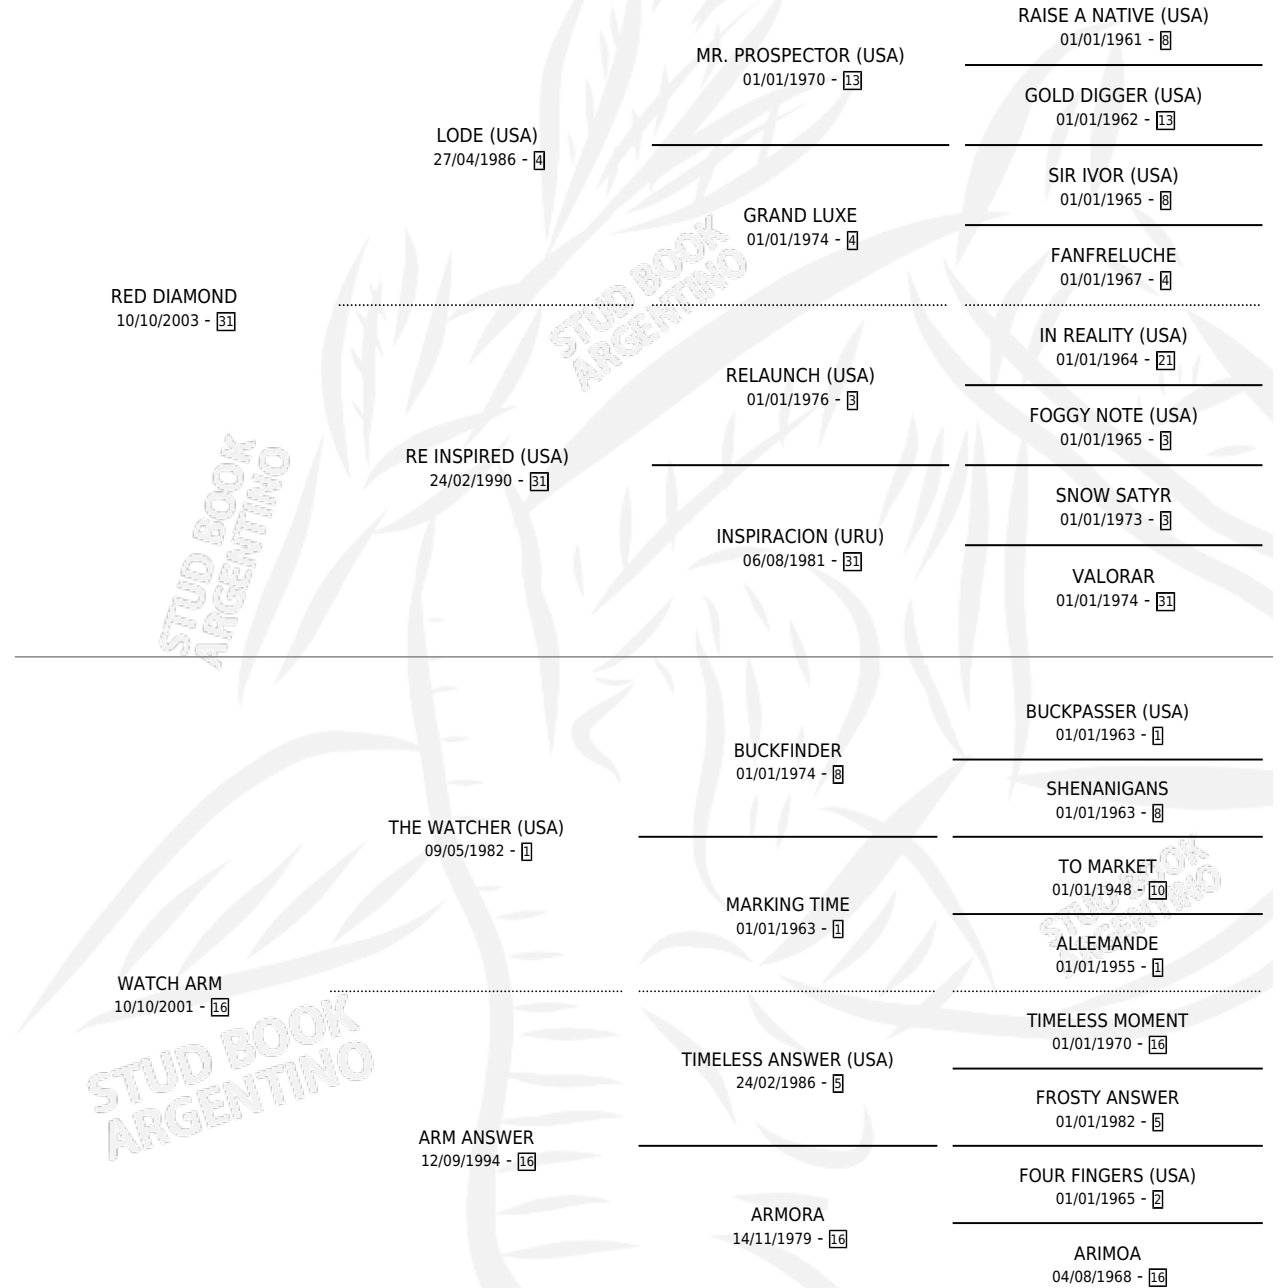

WATCH HER ARM

por RED DIAMOND y WATCH ARM por THE WATCHER
(USA)

Argentina · Hembra · Zaino Colorado · SP · 08/09/2012
Familia 16-e · Volumen 41

ESTADO

TIPIFICACIÓN SANGUÍNEA	X
TIPIFICACIÓN POR ADN	✓
PASAPORTE	✓
IDENTIFICACIÓN POR MICROCHIP	✓
REPRODUCTOR	X

Lugar de nacimiento: El Tala
Criador: Crespo Felix Eduardo

PEDIGREE

CAMPAÑA

Solo carreras oficiales de Argentina

POR EDAD

EDAD	CC	1°	2°	3°	4°	5°	NP	CLC	CLG	CLCG1	CLGG1	IMPORTE	GANANCIA / CC
3 AÑOS	1	0	0	0	0	0	1	1	0	0	0	\$52,500	\$52,500
TOTALES	1	0	0	0	0	0	1	1	0	0	0	\$52,500	\$52,500
%		0.0%	0.0%	0.0%	0.0%	0.0%	100%	100%	0.0%	0.0%	0.0%		