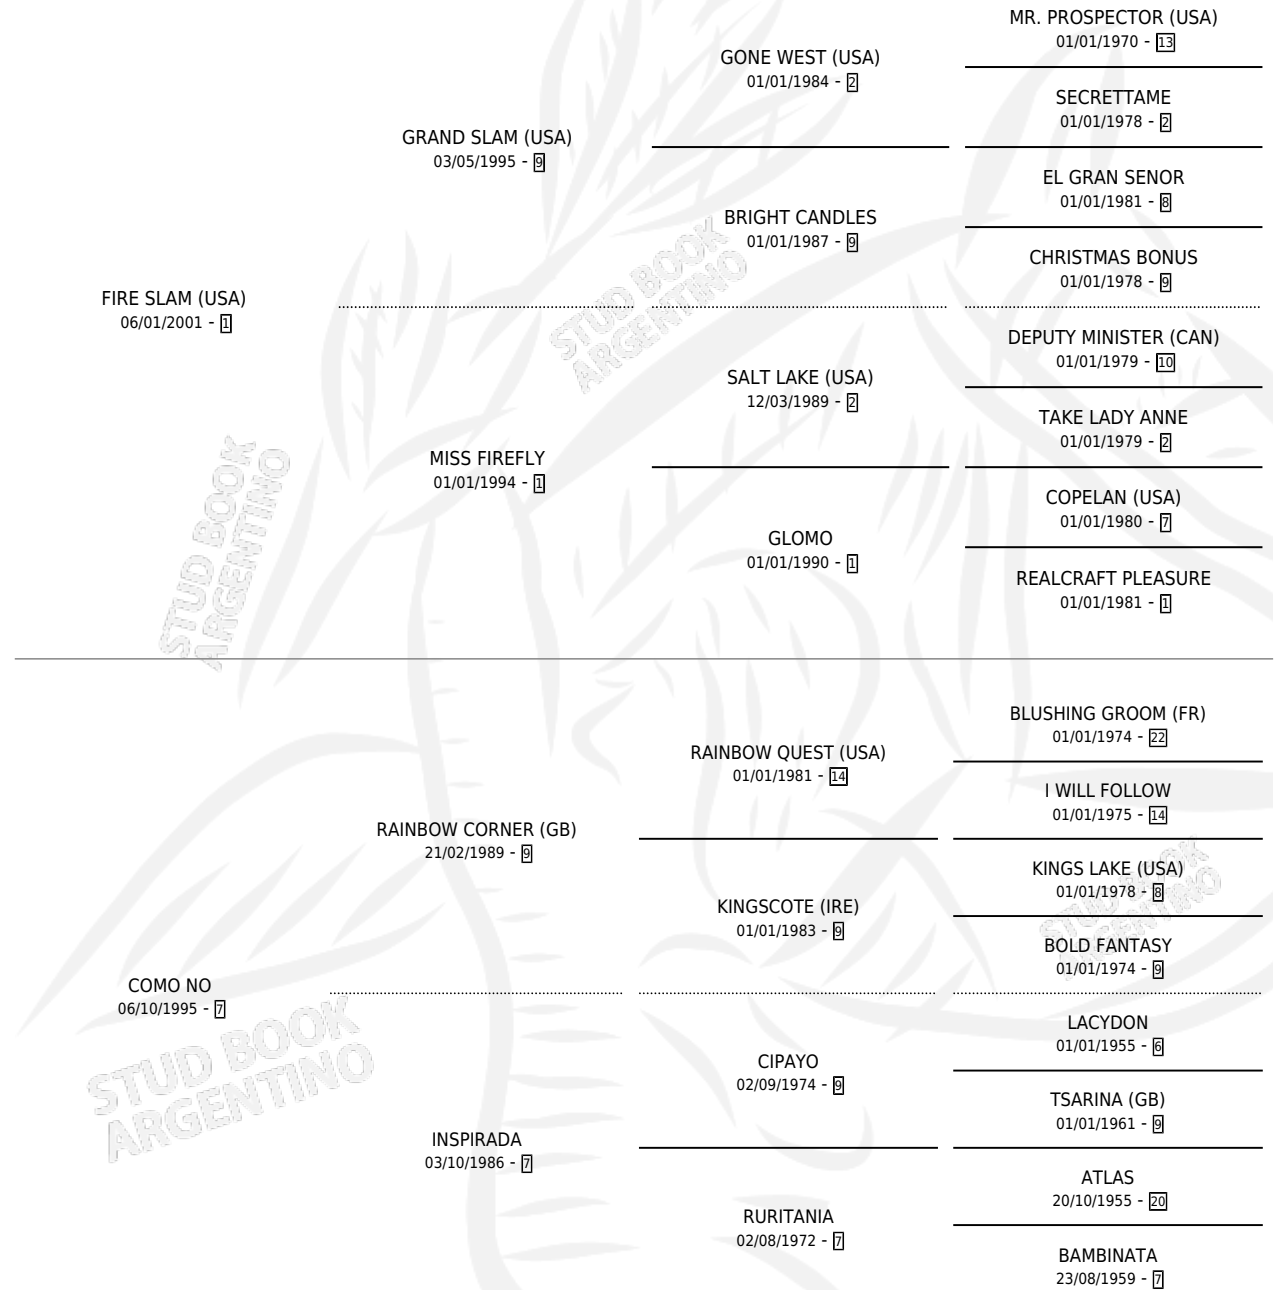

COMO TE VA

por **FIRE SLAM (USA)** y **COMO NO** por **RAINBOW CORNER (GB)**

Argentina · Macho · Zaino · SP · 29/08/2012
Familia 7 · Volumen 41

ESTADO

TIPIFICACIÓN SANGUÍNEA	X
TIPIFICACIÓN POR ADN	✓
PASAPORTE	✓
IDENTIFICACIÓN POR MICROCHIP	✓
REPRODUCTOR	X

Lugar de nacimiento: Cumeneyen

Criador: Cumeneyen

PEDIGREE