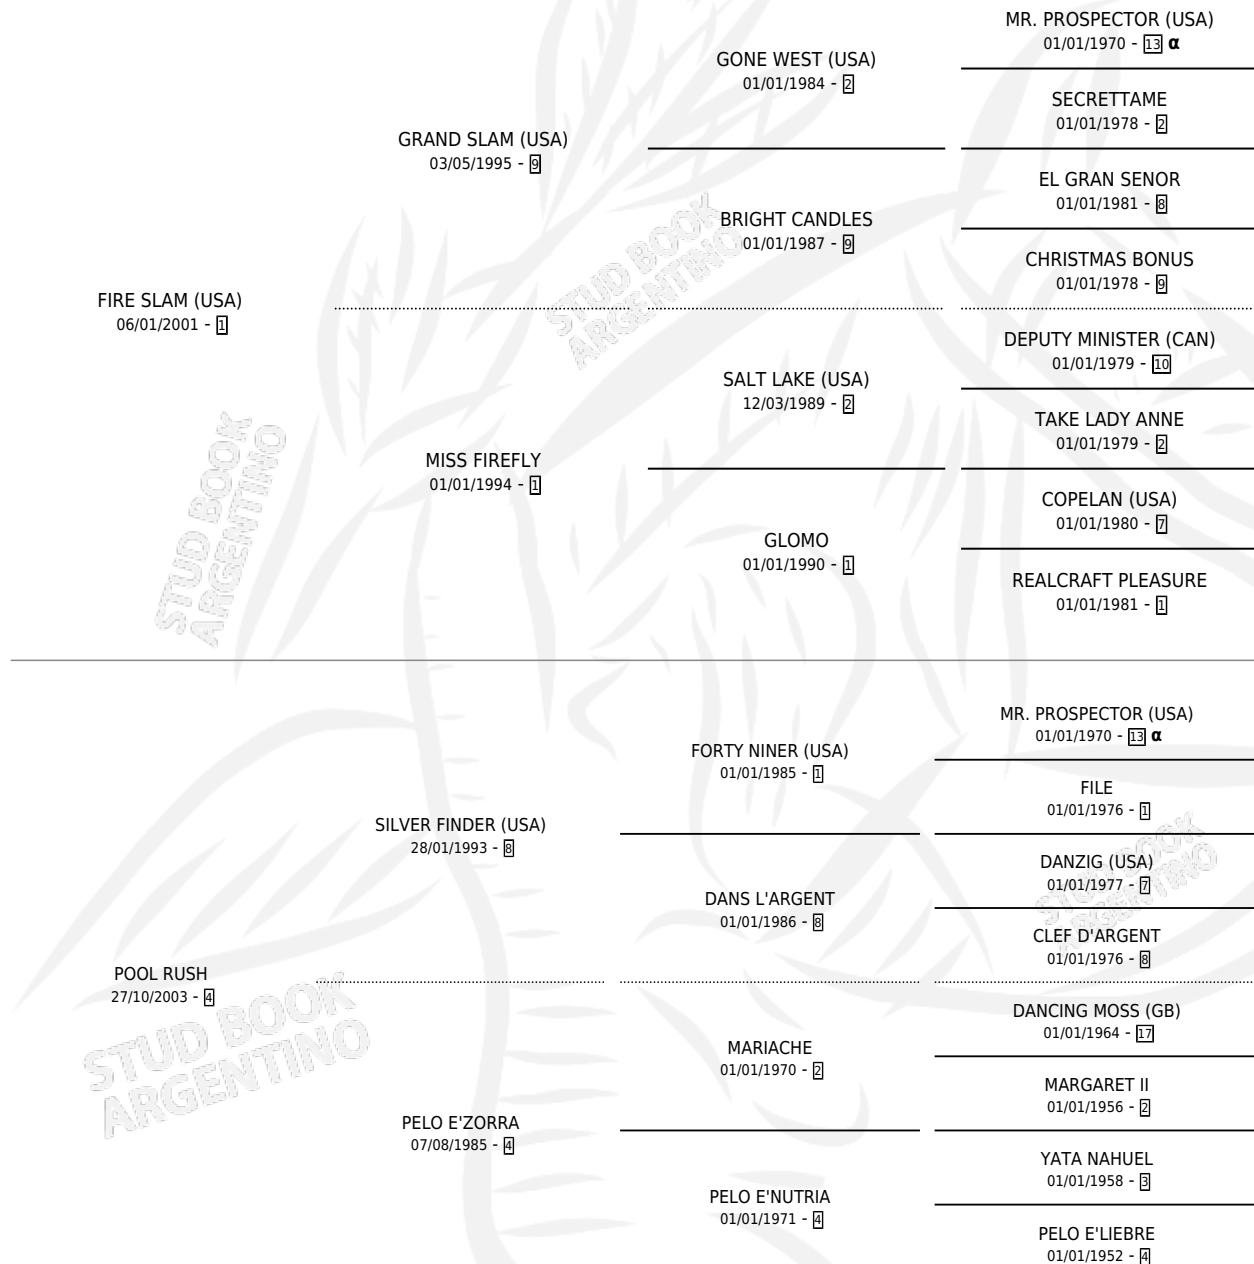

POOLPIT

por **FIRE SLAM (USA)** y **POOL RUSH** por **SILVER FINDER (USA)**

Argentina · Hembra · Zaino · SP · 19/07/2012
Familia 4-p · Volumen 41

ESTADO

TIPIFICACIÓN SANGUÍNEA	X
TIPIFICACIÓN POR ADN	✓
PASAPORTE	✓
IDENTIFICACIÓN POR MICROCHIP	✓
REPRODUCTOR	X

Lugar de nacimiento: Cumeneyen
Criador: Cumeneyen

PEDIGREE

INBREEDING : α

CAMPAÑA

Solo carreras oficiales de Argentina

POR EDAD

EDAD	CC	1°	2°	3°	4°	5°	NP	CLC	CLG	CLCG1	CLGG1	IMPORTE	GANANCIA / CC
4 AÑOS	7	1	0	1	0	1	4	0	0	0	0	\$52,750	\$7,536
TOTALES	7	1	0	1	0	1	4	0	0	0	0	\$52,750	\$7,536
%		14.3%	0.0%	14.3%	0.0%	14.3%	57.1%	0.0%	0.0%	0.0%	0.0%		

Ganadora en Palermo - \$52,750, a los 4 años.

POR DISTANCIA

HIPODROMO	CC	1°	2°	3°	4°	5°	NP	CLC	CLG	CLCG1	CLGG1	IMPORTE
PALERMO	6	1	0	1	0	1	3	0	0	0	0	\$52,750
1000 MTS	6	1	0	1	0	1	3	0	0	0	0	\$52,750
SAN ISIDRO	1	0	0	0	0	0	1	0	0	0	0	\$0
1000 MTS	1	0	0	0	0	0	1	0	0	0	0	\$0