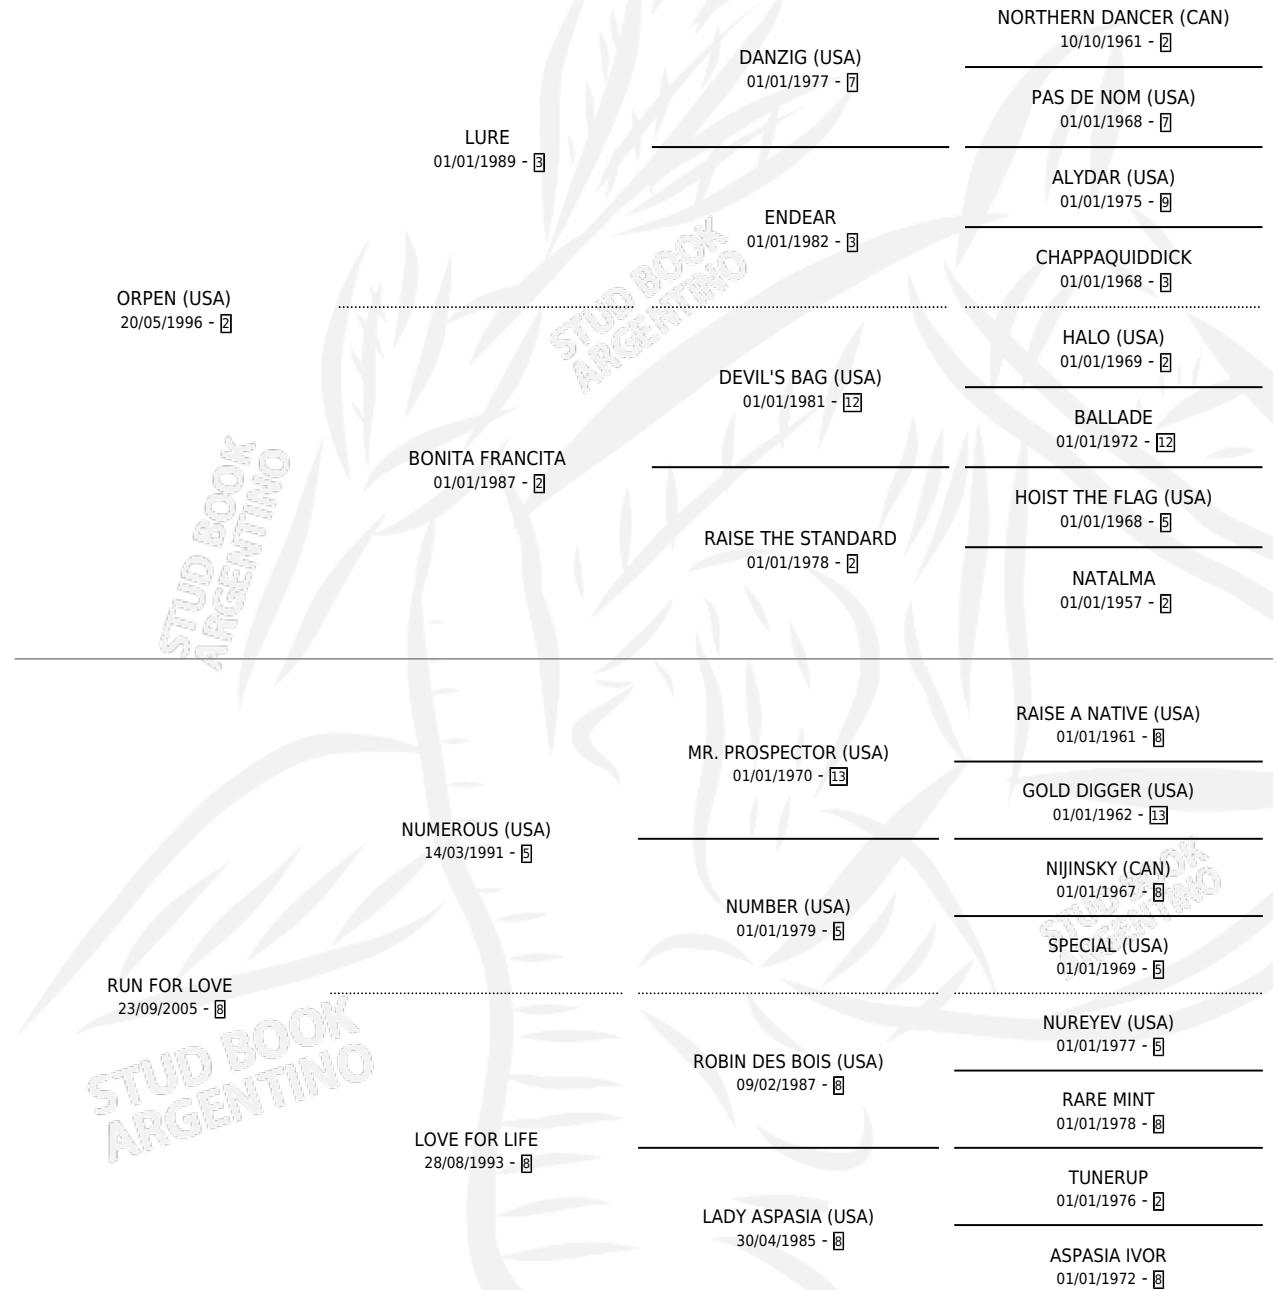

RUN LIKE CRAZY

por **ORPEN (USA)** y **RUN FOR LOVE** por **NUMEROUS (USA)**

Argentina · Macho · Zaino · SP · 20/08/2012
Familia 8-j · Volumen 41

ESTADO

TIPIFICACIÓN SANGUÍNEA	X
TIPIFICACIÓN POR ADN	✓
PASAPORTE	✓
IDENTIFICACIÓN POR MICROCHIP	✓
REPRODUCTOR	X

Lugar de nacimiento: De La Pomme

Criador: De La Pomme

PEDIGREE

CAMPAÑA

Solo carreras oficiales de Argentina

POR EDAD

EDAD	CC	1°	2°	3°	4°	5°	NP	CLC	CLG	CLCG1	CLGG1	IMPORTE	GANANCIA / CC
3 AÑOS	6	0	0	1	2	0	3	0	0	0	0	\$56,016	\$9,336
TOTALES	6	0	0	1	2	0	3	0	0	0	0	\$56,016	\$9,336
%		0.0%	0.0%	16.7%	33.3%	0.0%	50.0%	0.0%	0.0%	0.0%	0.0%		