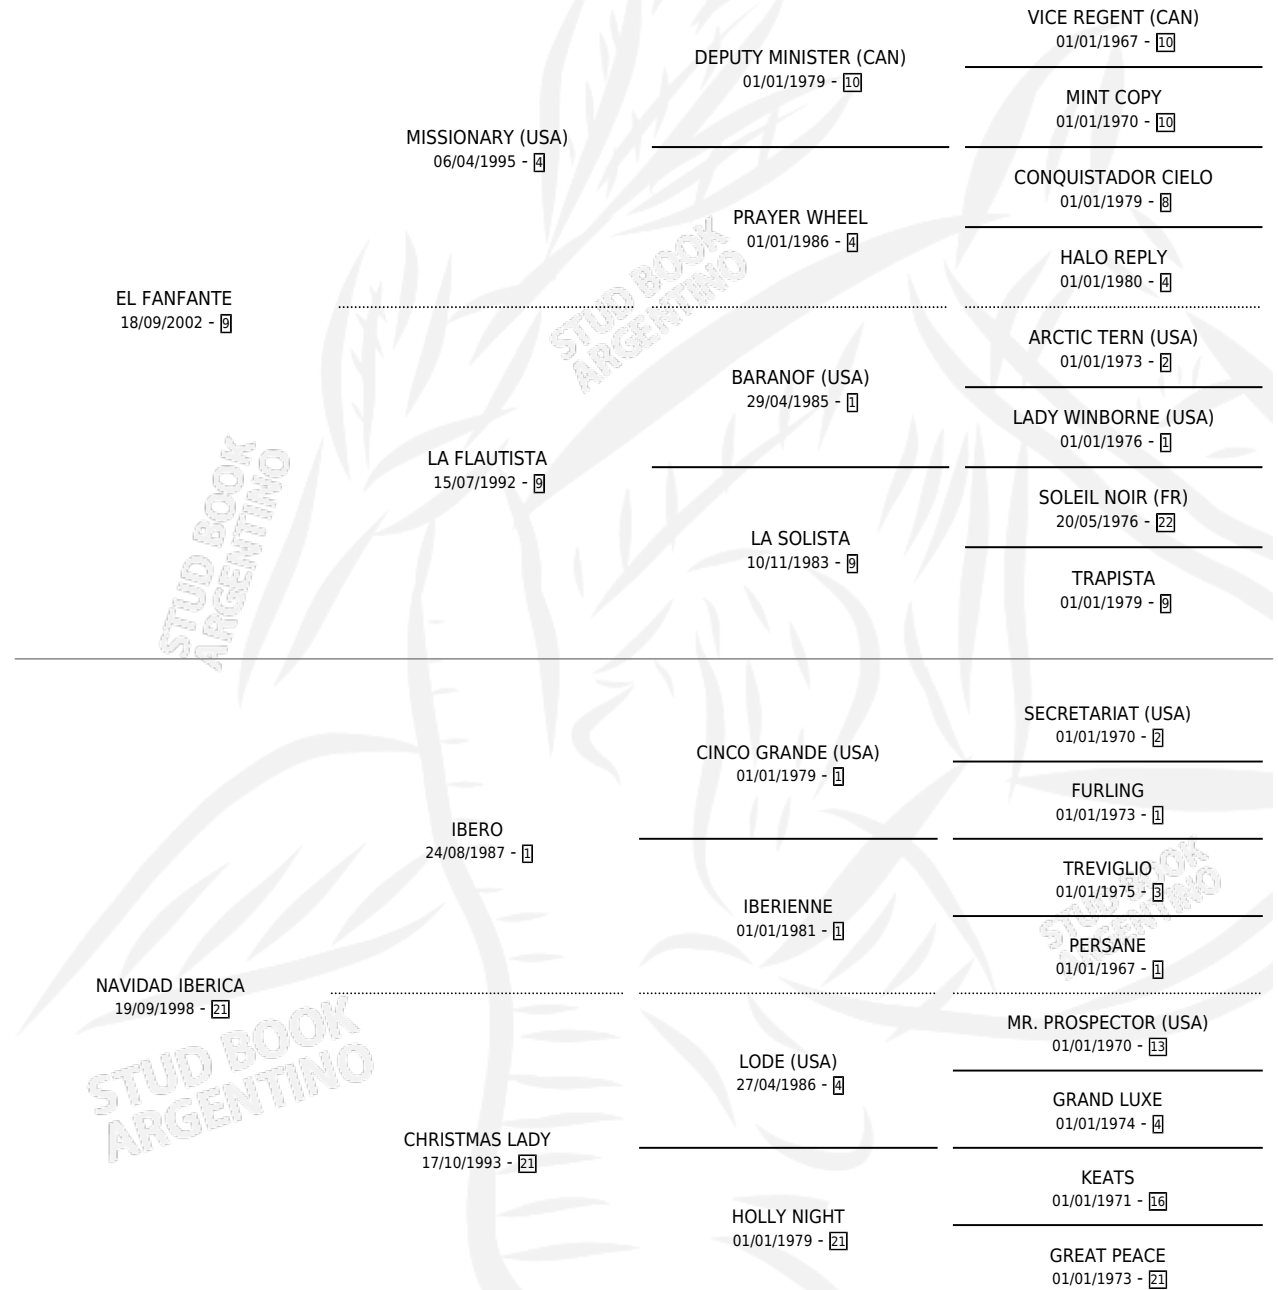

IBERO NAVIDEÑO

por EL FANFANTE y NAVIDAD IBERICA por IBERO

Argentina · Macho · Alazan · SP · 01/09/2012
Familia 21-a · Volumen 41

ESTADO

TIPIFICACIÓN SANGUÍNEA	X
TIPIFICACIÓN POR ADN	✓
PASAPORTE	✓
IDENTIFICACIÓN POR MICROCHIP	✓
REPRODUCTOR	X

Lugar de nacimiento: Chiapill

Criador: Font Juan Carlos y Ejp Construcciones S.A.

PEDIGREE