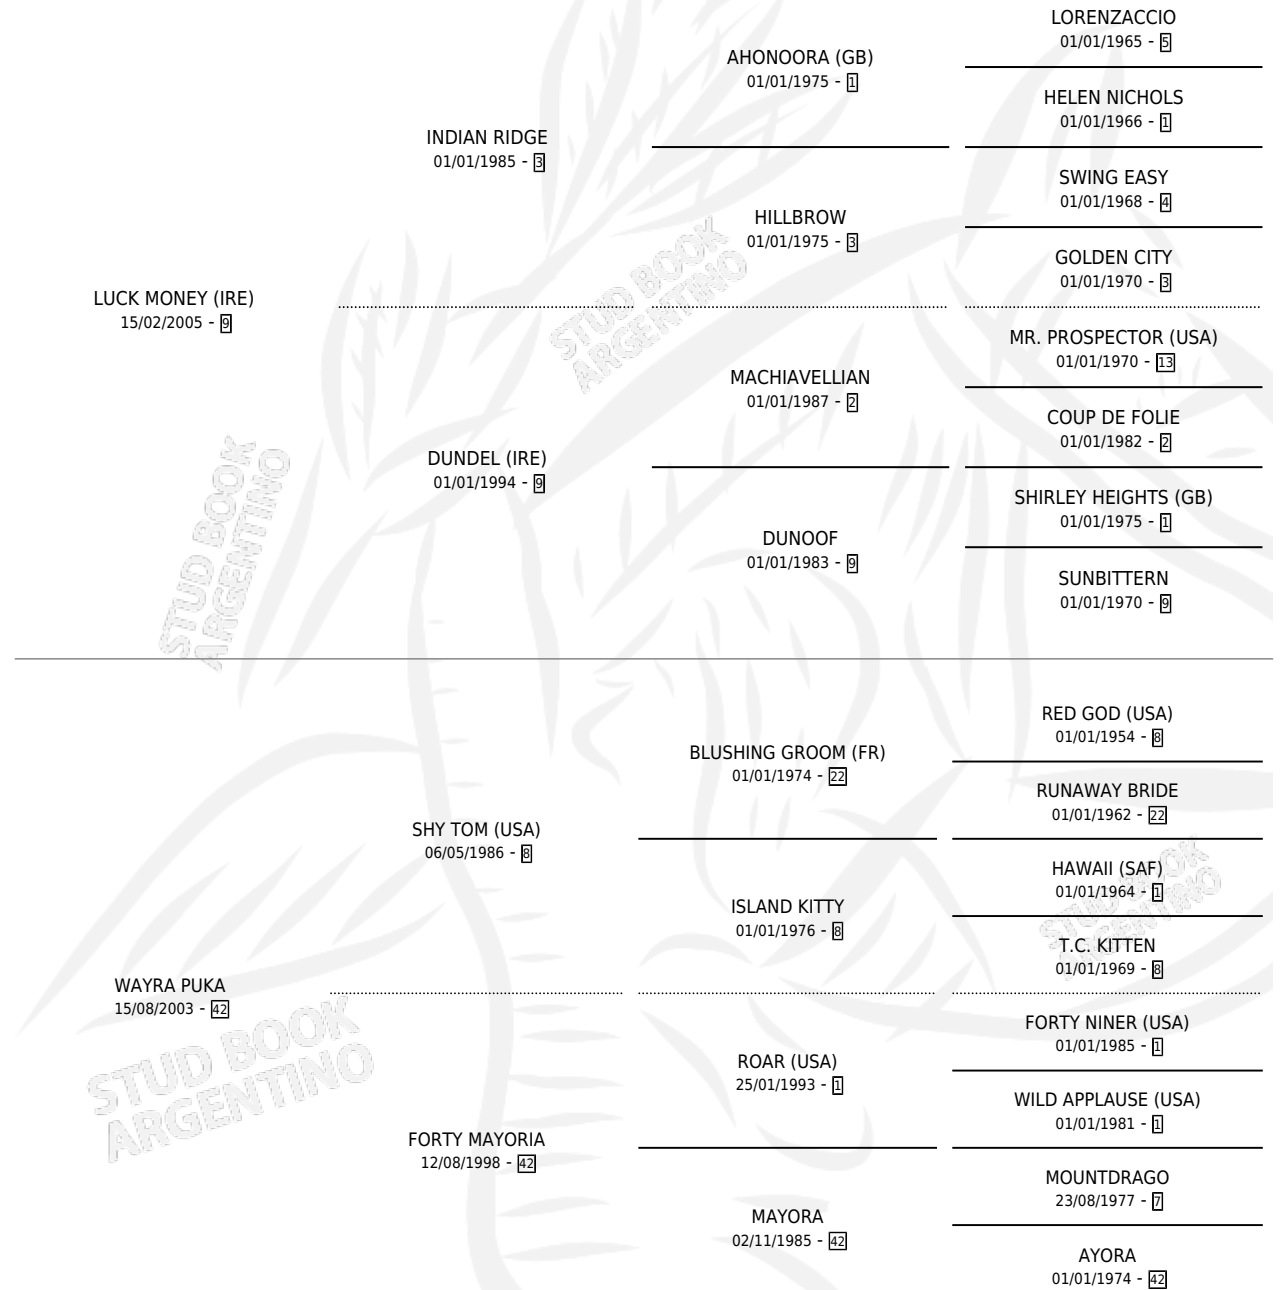

MA'A NONU

por **LUCK MONEY (IRE)** y **WAYRA PUKA** por **SHY TOM (USA)**

Argentina · Macho · Alazan · SP · 23/08/2012
Familia 42 · Volumen 41

ESTADO

TIPIFICACIÓN SANGUÍNEA	X
TIPIFICACIÓN POR ADN	✓
PASAPORTE	✓
IDENTIFICACIÓN POR MICROCHIP	✓
REPRODUCTOR	X

Lugar de nacimiento: Don Yayo
Criador: Don Yayo

PEDIGREE

MA'A NONU

Datos oficiales del Stud Book Argentino

Documento generado el 06/05/2026

studbook.org.ar