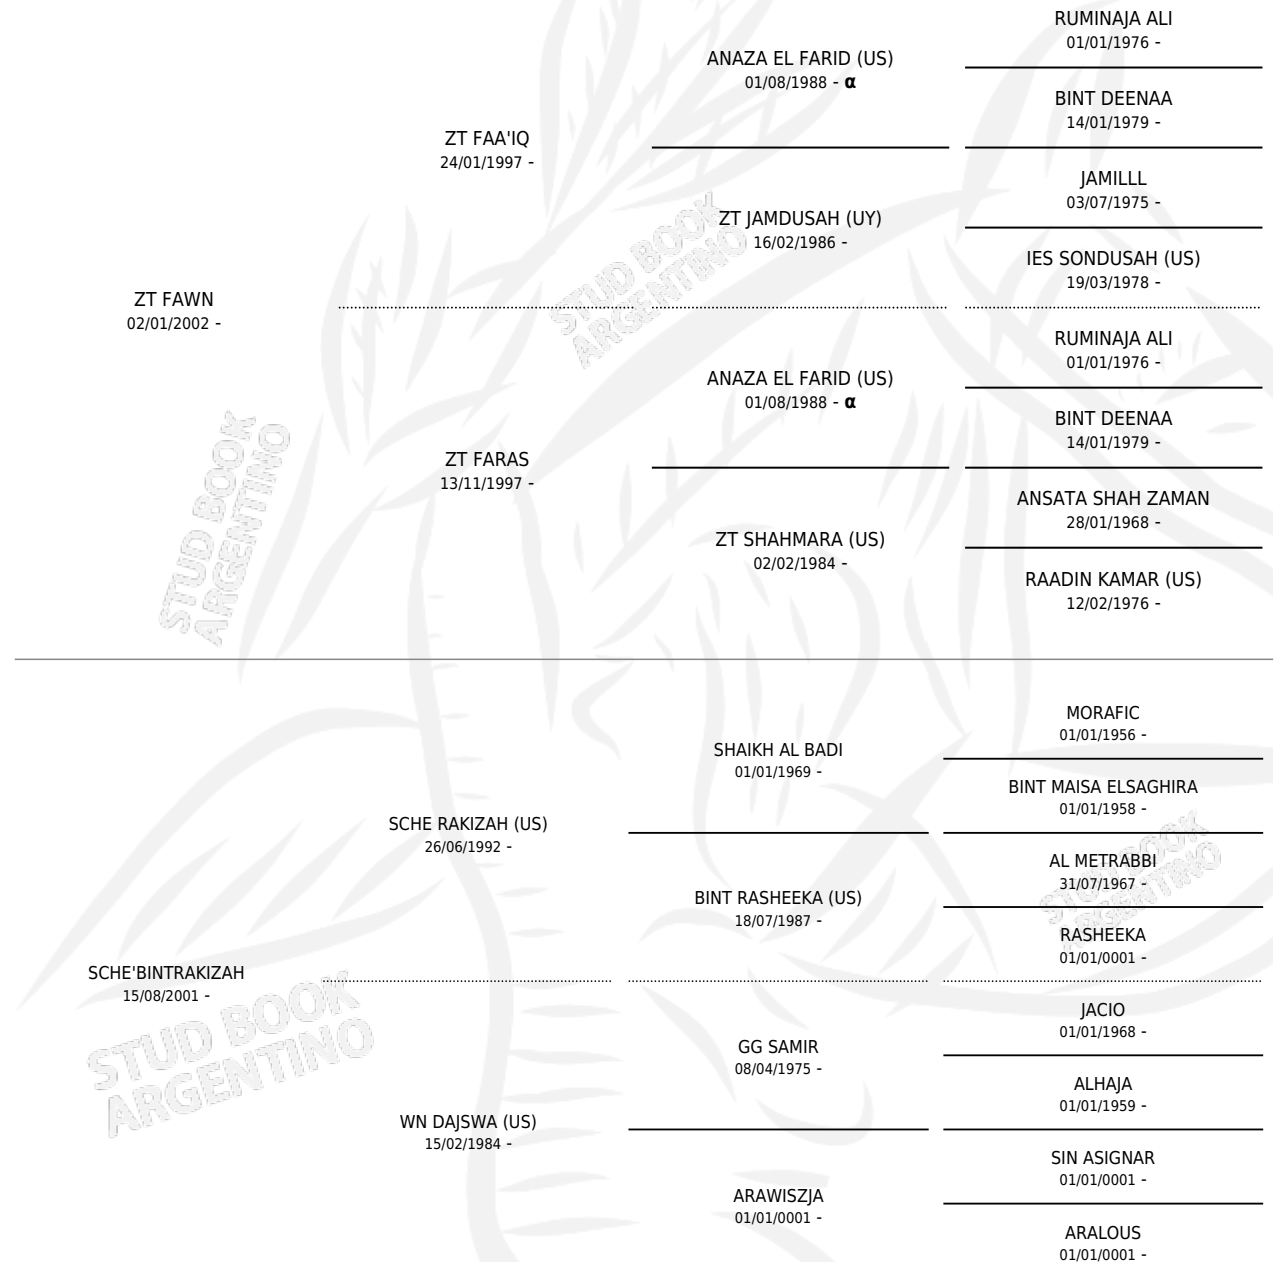

GUAZU FAWRAKI

por ZT FAWN y SCHE'BINTRAKIZAH por SCHE RAKIZAH (US)

Argentina · Macho · Alazan · AP · 26/08/2012
Familia · Volumen 41

ESTADO

TIPIFICACIÓN SANGUÍNEA	X
TIPIFICACIÓN POR ADN	X
PASAPORTE	X
IDENTIFICACIÓN POR MICROCHIP	X
REPRODUCTOR	X

Lugar de nacimiento: La Encandilada
Criador: La Encandilada

PEDIGREE

INBREEDING : α

GUAZU FAWRAKI

Datos oficiales del Stud Book Argentino

Documento generado el 22/07/2025

studbook.org.ar