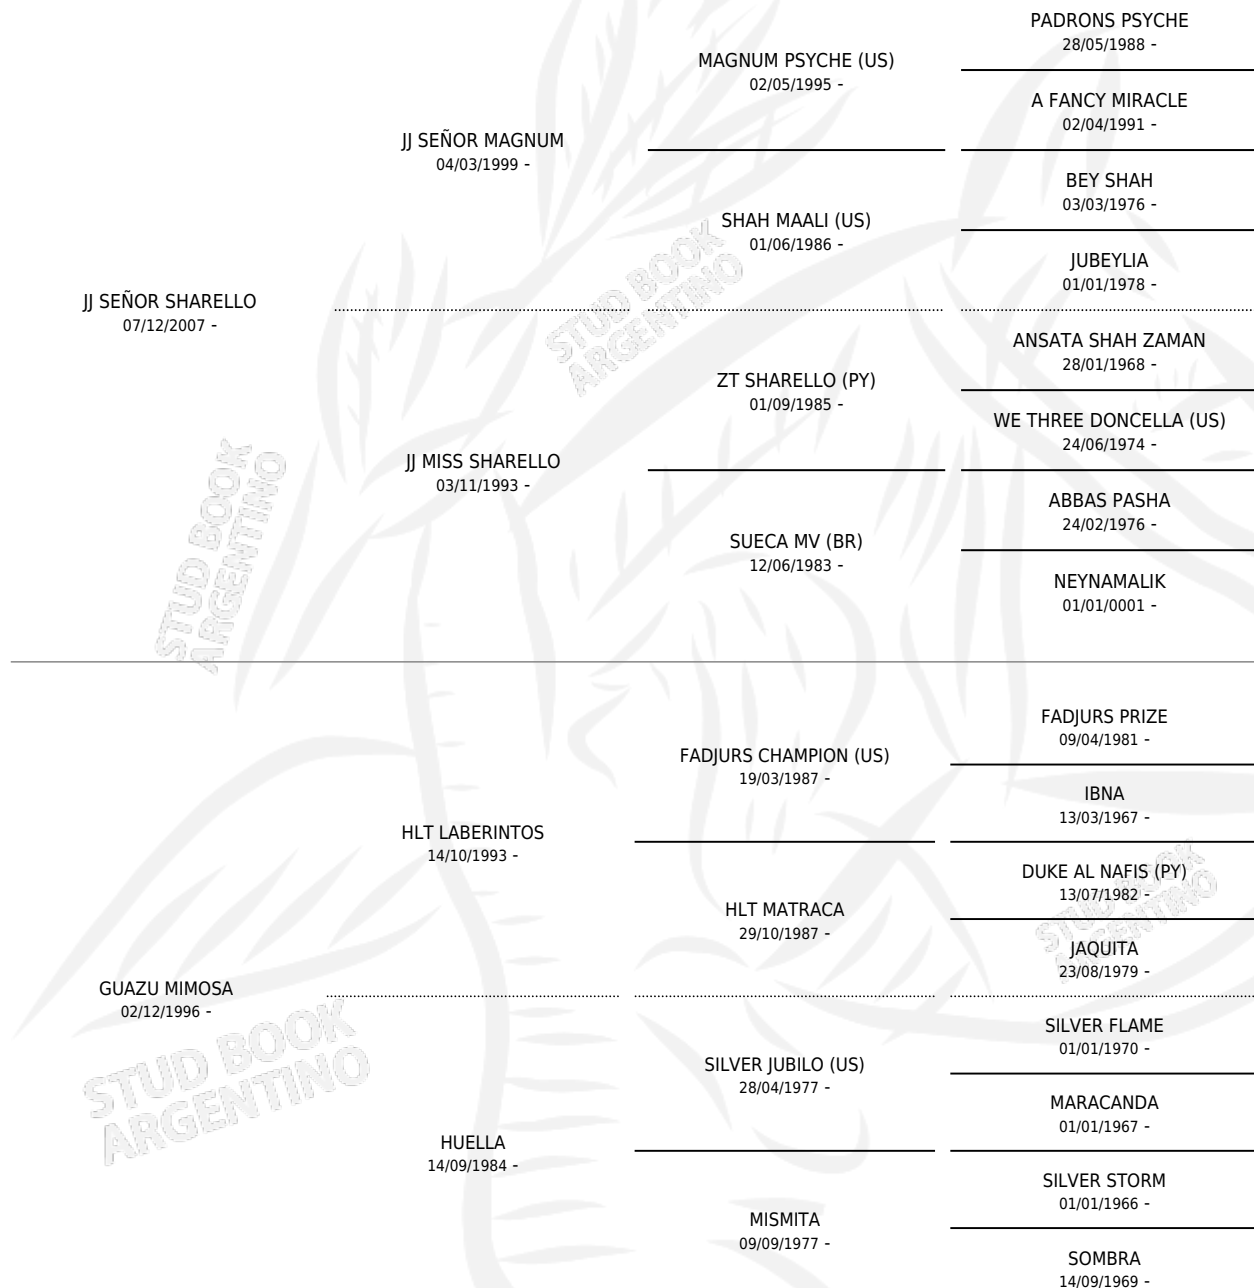

GUAZU SHARMOSA

por JJ SEÑOR SHARELLO y GUAZU MIMOSA por HLT
LABERINTOS

Argentina · Hembra · Zaino o Tordillo · AP · 07/09/2012
Familia · Volumen 41

ESTADO

TIPIFICACIÓN SANGUÍNEA	X
TIPIFICACIÓN POR ADN	X
PASAPORTE	X
IDENTIFICACIÓN POR MICROCHIP	X
REPRODUCTOR	X

Lugar de nacimiento: La Encandilada
Criador: La Encandilada

PEDIGREE