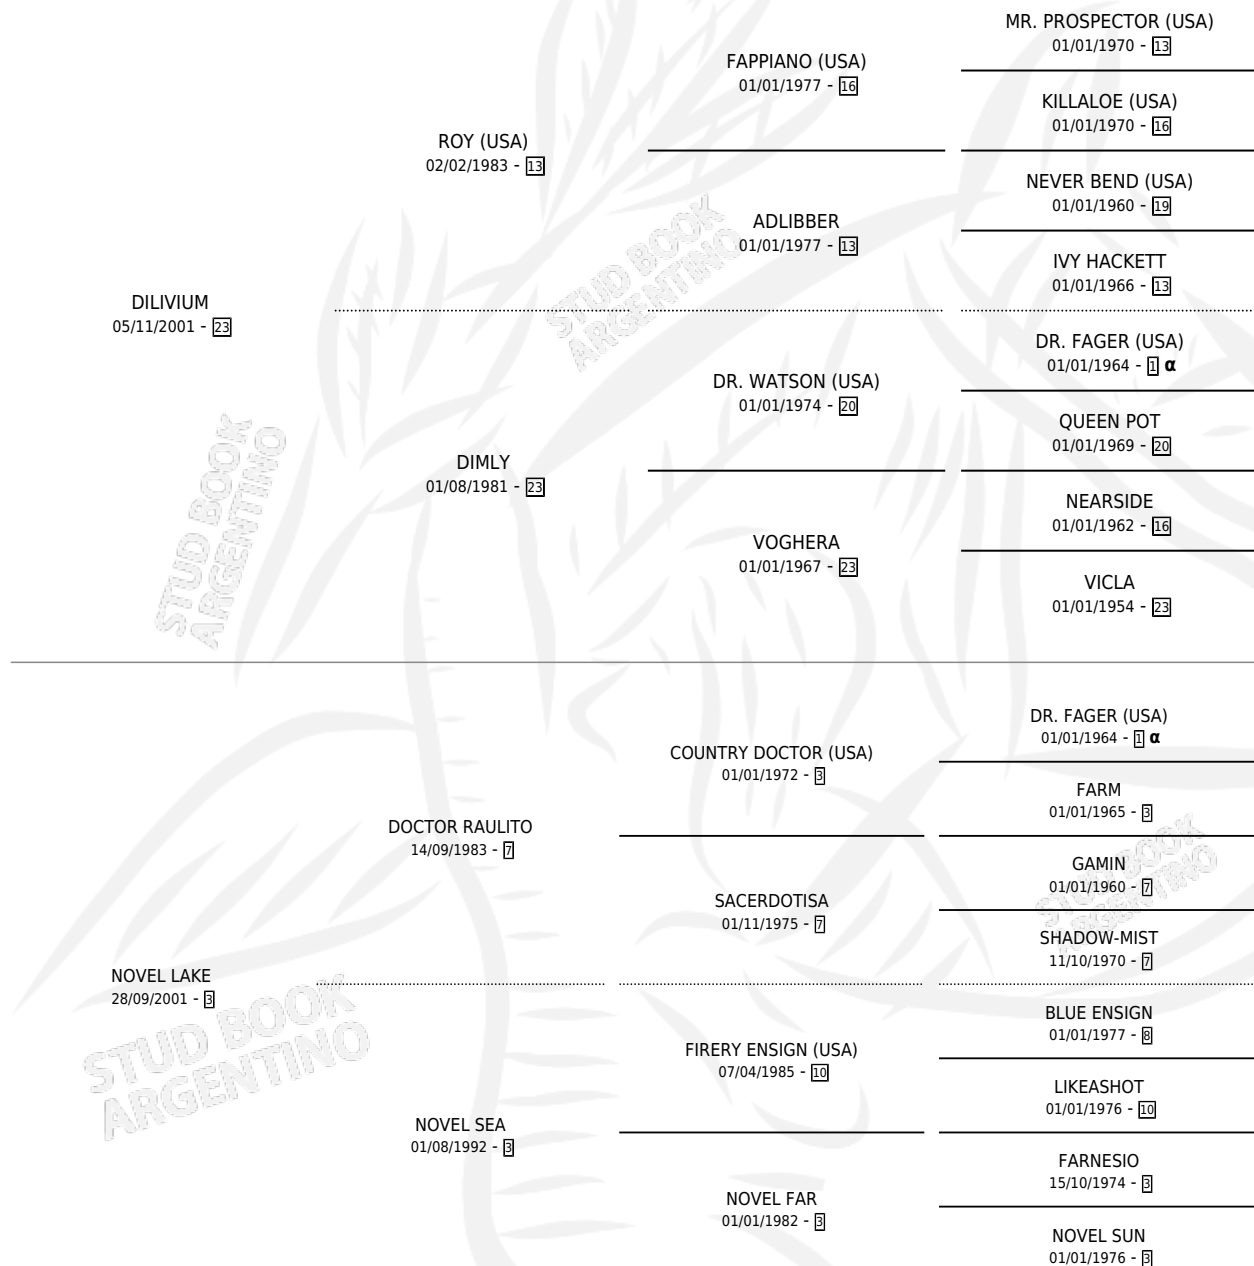

DOCTOR ROY

por DILIVIUM y NOVEL LAKE por DOCTOR RAULITO

Argentina · Macho · Tordillo · SP · 29/08/2012
Familia 3-b · Volumen 41

ESTADO

TIPIFICACIÓN SANGUÍNEA	X
TIPIFICACIÓN POR ADN	✓
PASAPORTE	✓
IDENTIFICACIÓN POR MICROCHIP	✓
REPRODUCTOR	X

Lugar de nacimiento: L Argent
Criador: Sardon Hugo Angel

PEDIGREE

INBREEDING : α

CAMPAÑA

Solo carreras oficiales de Argentina

POR EDAD

EDAD	CC	1°	2°	3°	4°	5°	NP	CLC	CLG	CLCG1	CLGG1	IMPORTE	GANANCIA / CC
3 AÑOS	2	0	0	0	0	0	2	0	0	0	0	\$0	\$0
TOTALES	2	0	0	0	0	0	2	0	0	0	0	\$0	\$0
%		0.0%	0.0%	0.0%	0.0%	0.0%	100%	0.0%	0.0%	0.0%	0.0%		

No placés en Palermo y La Plata en 2 carreras disputadas.

POR DISTANCIA

HIPODROMO	CC	1°	2°	3°	4°	5°	NP	CLC	CLG	CLCG1	CLGG1	IMPORTE
LA PLATA	1	0	0	0	0	0	1	0	0	0	0	\$0
1200 MTS	1	0	0	0	0	0	1	0	0	0	0	\$0
PALERMO	1	0	0	0	0	0	1	0	0	0	0	\$0
1000 MTS	1	0	0	0	0	0	1	0	0	0	0	\$0