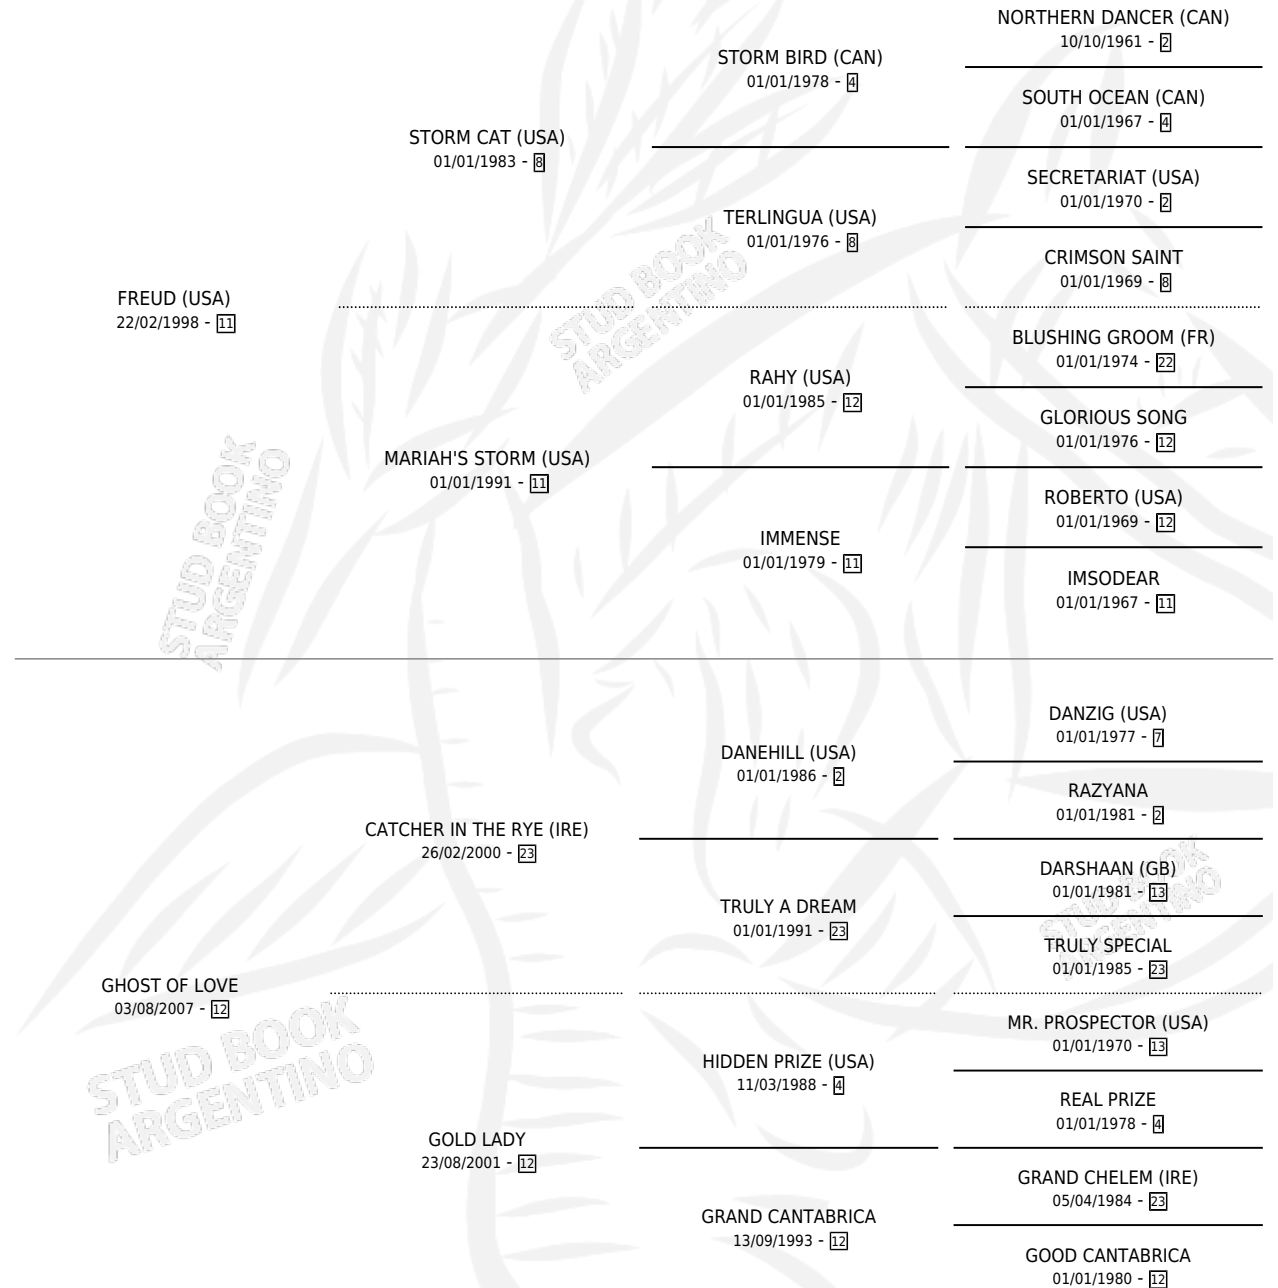

GREAT ONE

por **FREUD (USA)** y **GHOST OF LOVE** por **CATCHER IN THE RYE (IRE)**

Argentina · Macho · Zaino · SP · 05/09/2012
Familia 12-d · Volumen 41

ESTADO

TIPIFICACIÓN SANGUÍNEA	X
TIPIFICACIÓN POR ADN	X
PASAPORTE	X
IDENTIFICACIÓN POR MICROCHIP	X
REPRODUCTOR	X

Lugar de nacimiento: Orilla Del Monte

Criador: Orilla Del Monte

PEDIGREE

GREAT ONE

Datos oficiales del Stud Book Argentino

Documento generado el 09/05/2026

studbook.org.ar