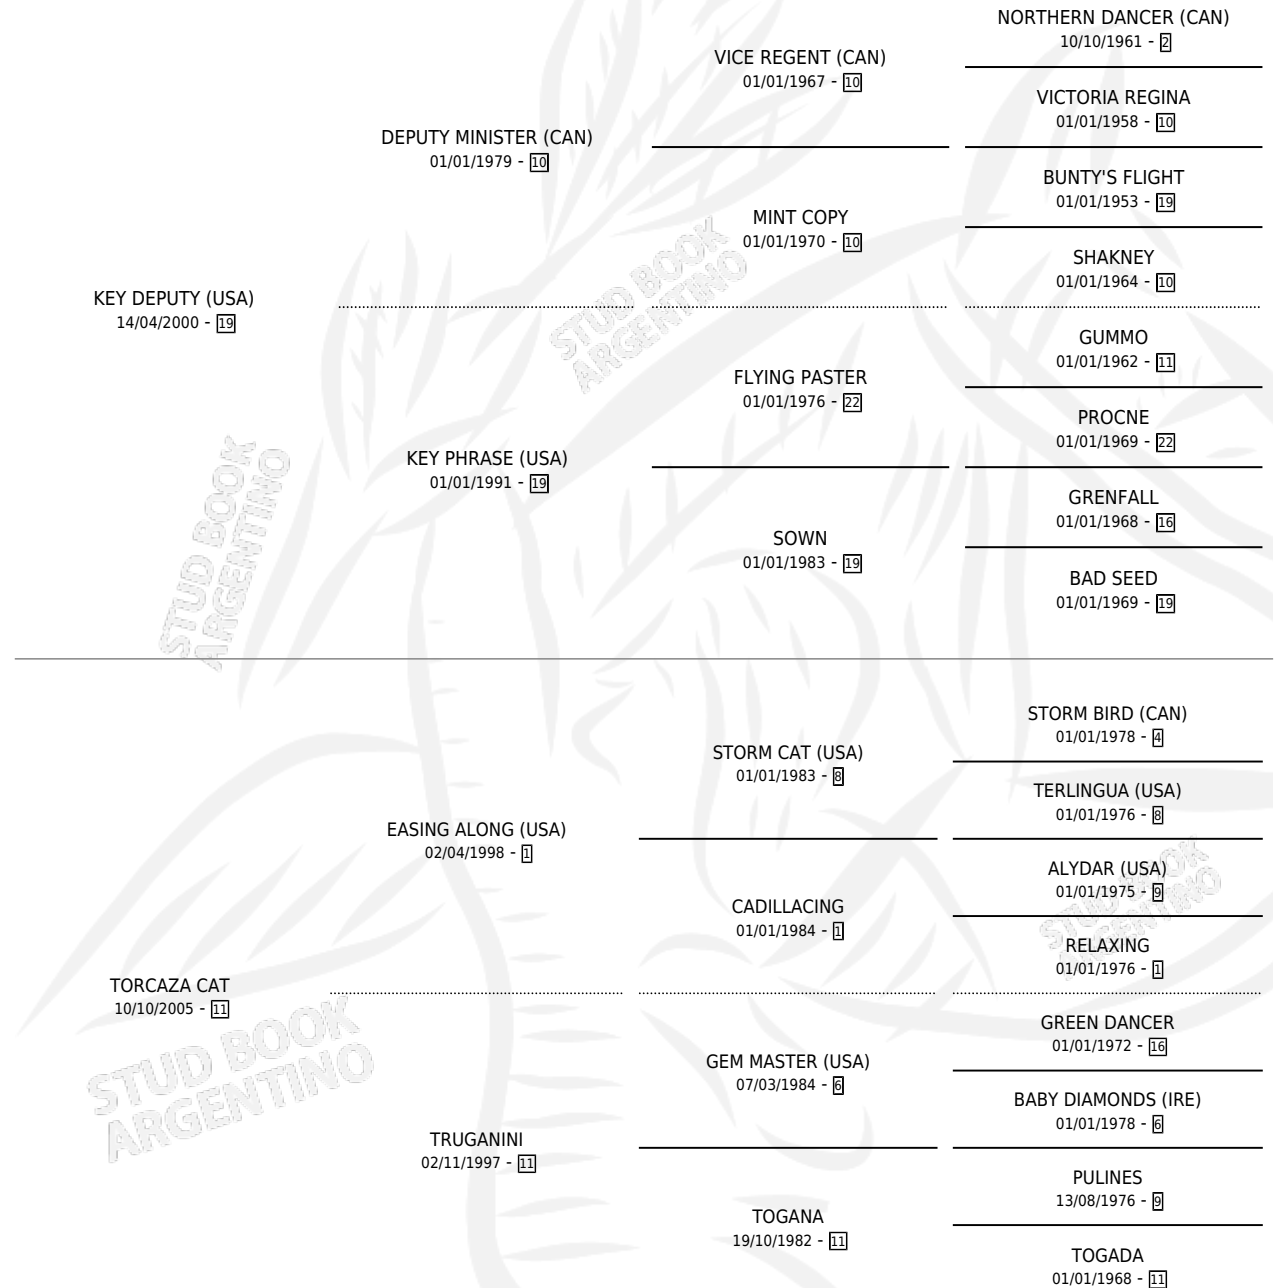

PALOMO KEY

por **KEY DEPUTY (USA)** y **TORCAZA CAT** por **EASING ALONG (USA)**

Argentina · Macho · Zaino Colorado · SP · 18/09/2012
Familia 11-f · Volumen 41

ESTADO

TIPIFICACIÓN SANGUÍNEA	X
TIPIFICACIÓN POR ADN	✓
PASAPORTE	✓
IDENTIFICACIÓN POR MICROCHIP	✓
REPRODUCTOR	X

Lugar de nacimiento: El Alfalar

Criador: El Alfalar

PEDIGREE