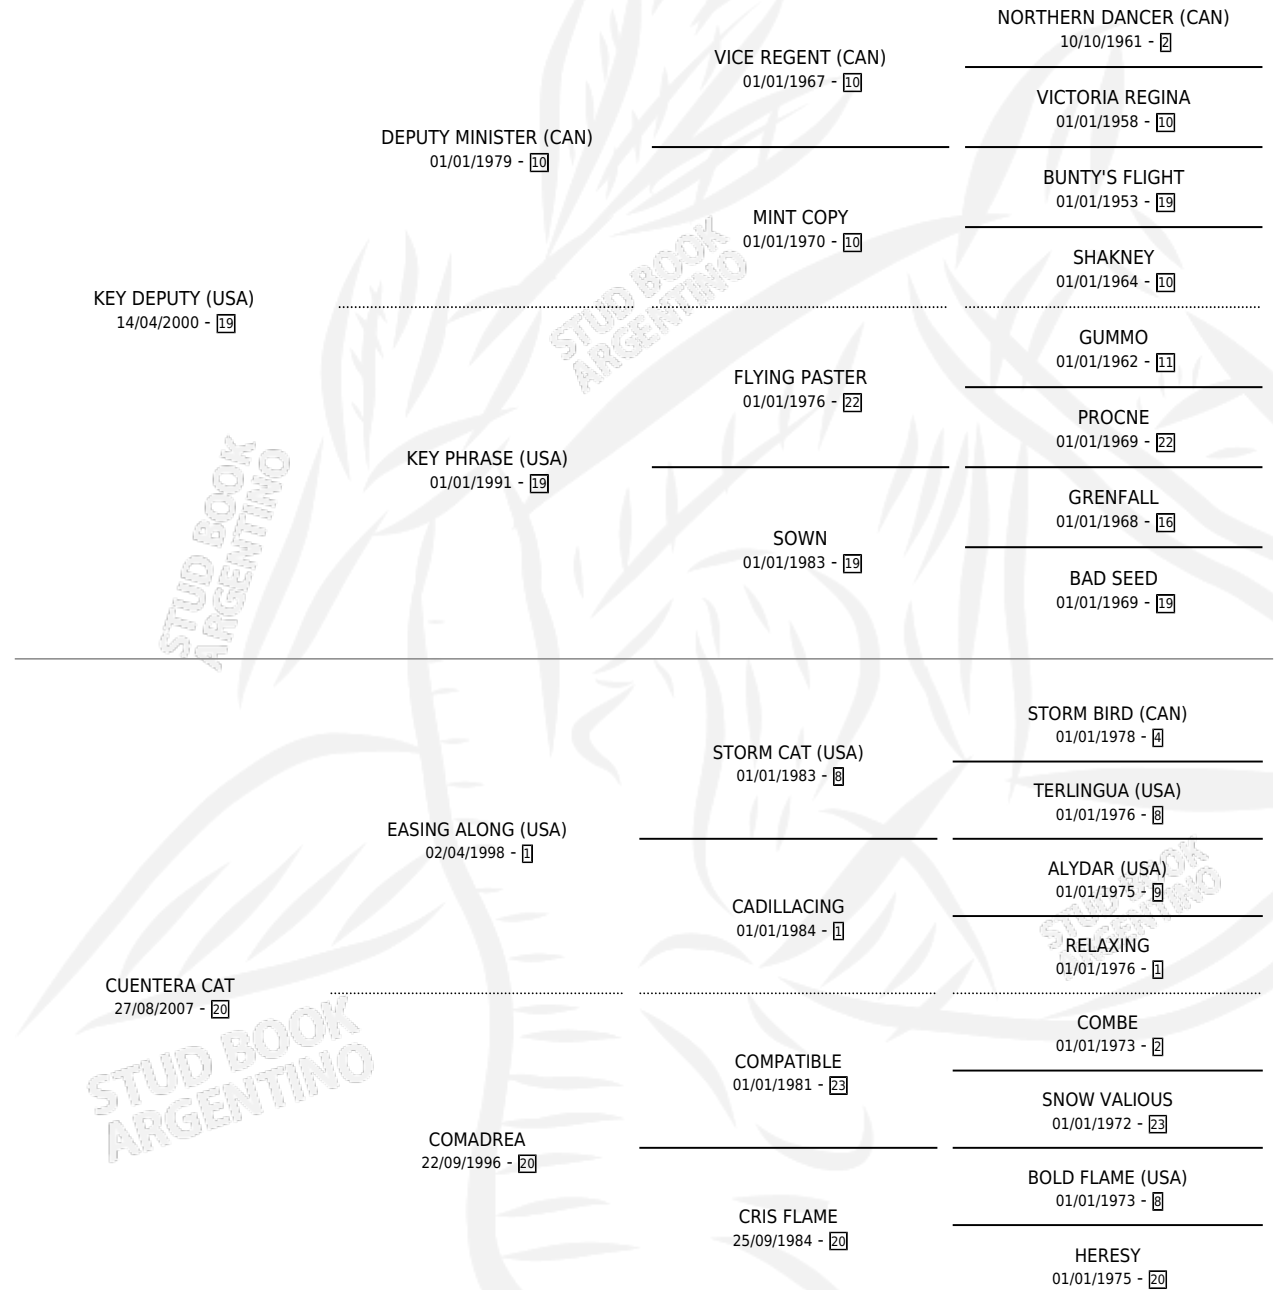

CONTANDO KEY

por KEY DEPUTY (USA) y CUENTERA CAT por EASING ALONG (USA)

Argentina · Macho · Alazan · SP · 22/09/2012
Familia 20-d · Volumen 41

ESTADO

TIPIFICACIÓN SANGUÍNEA	X
TIPIFICACIÓN POR ADN	✓
PASAPORTE	✓
IDENTIFICACIÓN POR MICROCHIP	✓
REPRODUCTOR	X

Lugar de nacimiento: El Alfalar

Criador: El Alfalar

PEDIGREE

CONTANDO KEY

Datos oficiales del Stud Book Argentino

Documento generado el 28/04/2026

studbook.org.ar