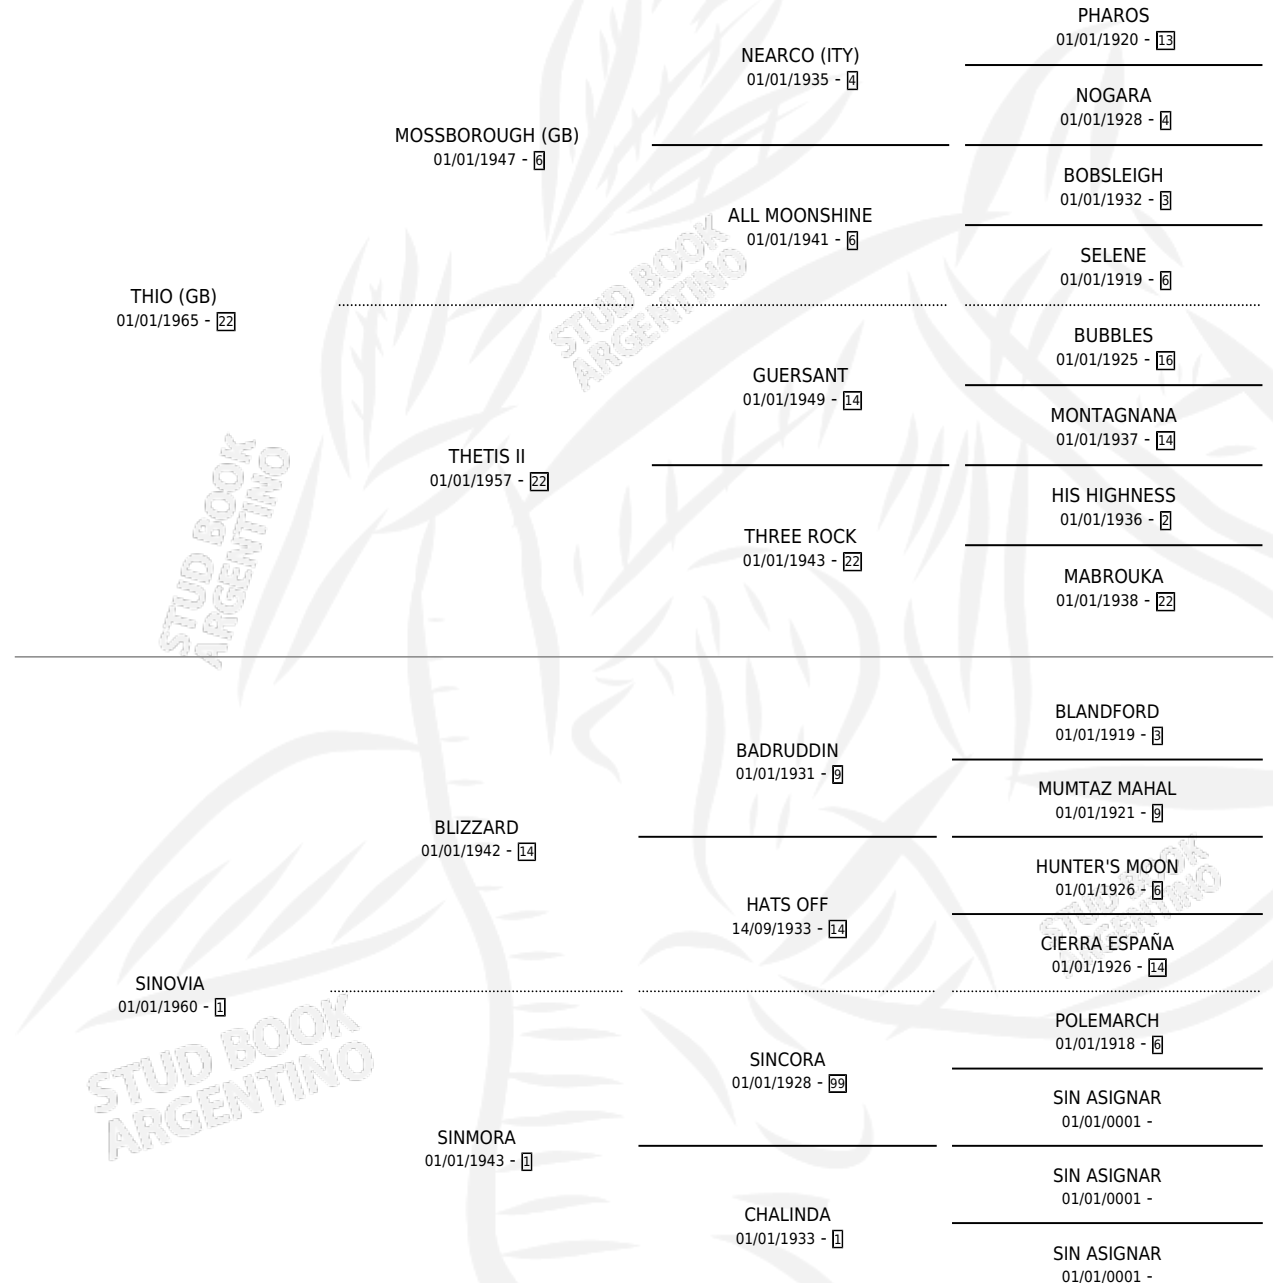

SIGNALEE

por THIO (GB) y SINOVIA por BLIZZARD

Argentina · Hembra · Alazan · SP · 01/01/1976
Familia 1-b · Volumen 29

ESTADO

TIPIFICACIÓN SANGUÍNEA	X
TIPIFICACIÓN POR ADN	X
PASAPORTE	X
IDENTIFICACIÓN POR MICROCHIP	X
REPRODUCTOR	✓

Lugar de nacimiento: Campo particular

Criador: Sin dato

PEDIGREE

S

mientos 0 / Efectividad 0.00%

PADRILLO	PRODUCTO	CRIADOR	1ER SERVICIO	ÚLTIMO SERVICIO
SANDOWAY	∅		28/02/1986	28/02/1986
SIGNALEE	∅			
Datos oficiales del Stud Book Argentino	∅			