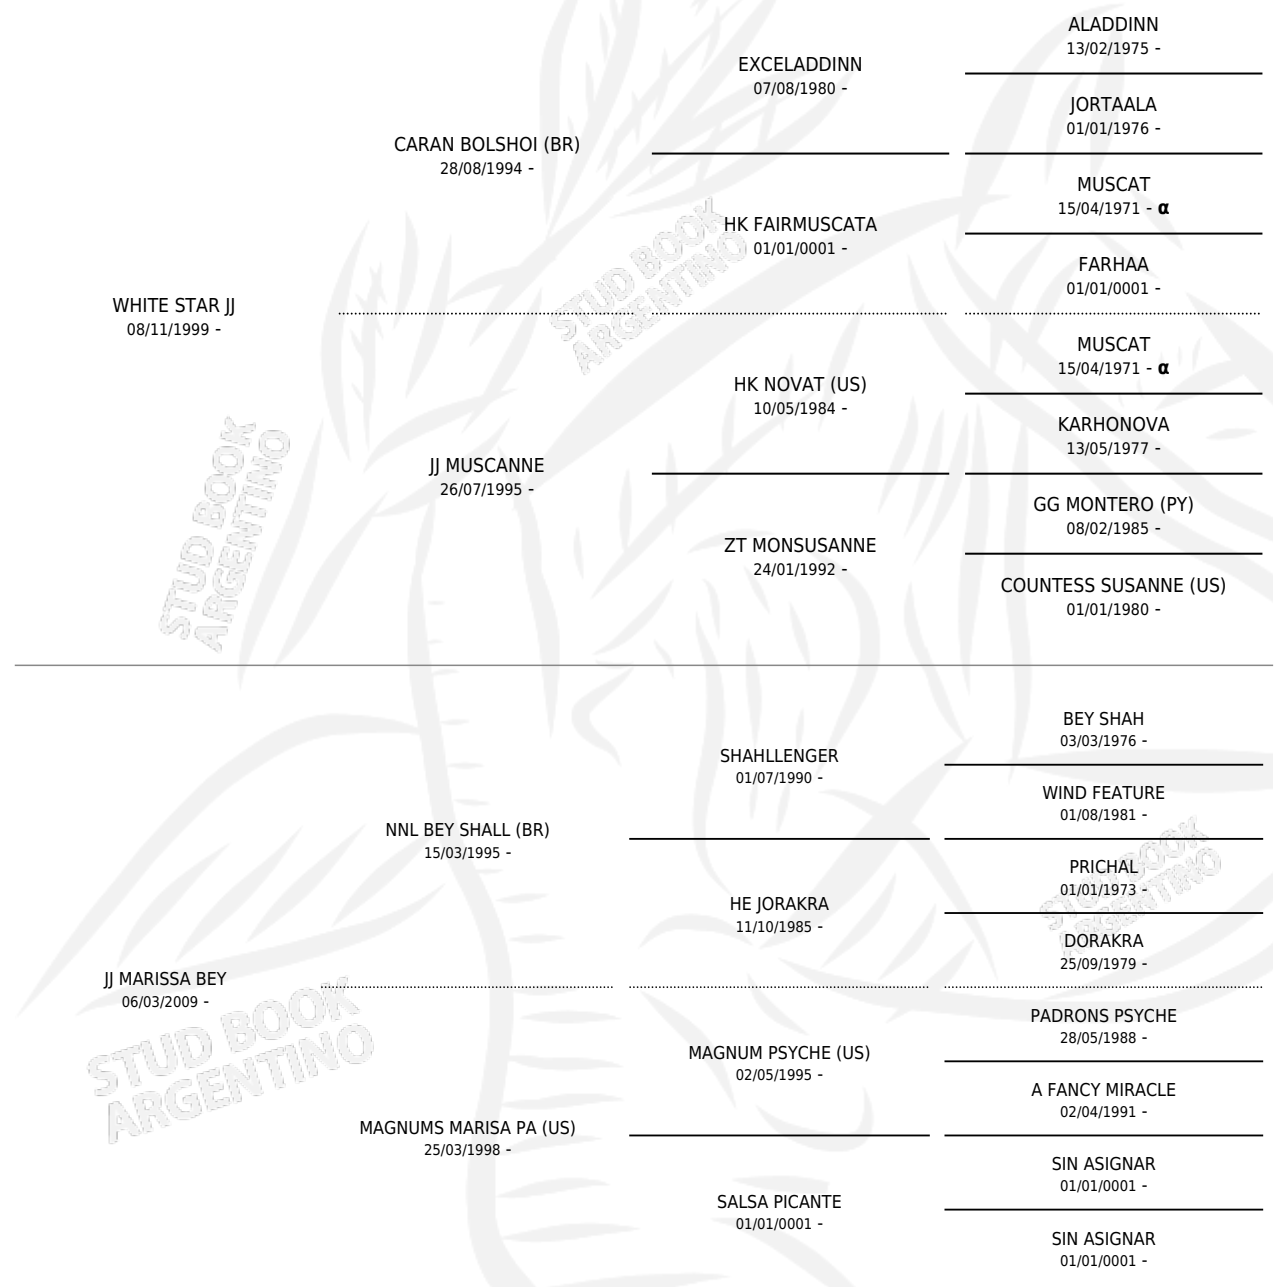

Lugar de nacimiento: Angelica
Criador: Angelica

~

HIJOS

	MACHOS	HEMBRAS
4 NACIERON	1	3
SIN ACTUACIONES		

PEDIGREE

INBREEDING : α

SERVICIOS PADRILLO

TEMPORADA	HARAS	SERVICIO	NAC.	EFFECTIVIDAD
2022	ANGELICA	1	0	0.00 %
2022	ANGELICA	1	1	100 %
2019	ANGELICA	1	1	100 %
2018	ANGELICA	1	1	100 %
2017	ANGELICA	1	1	100 %