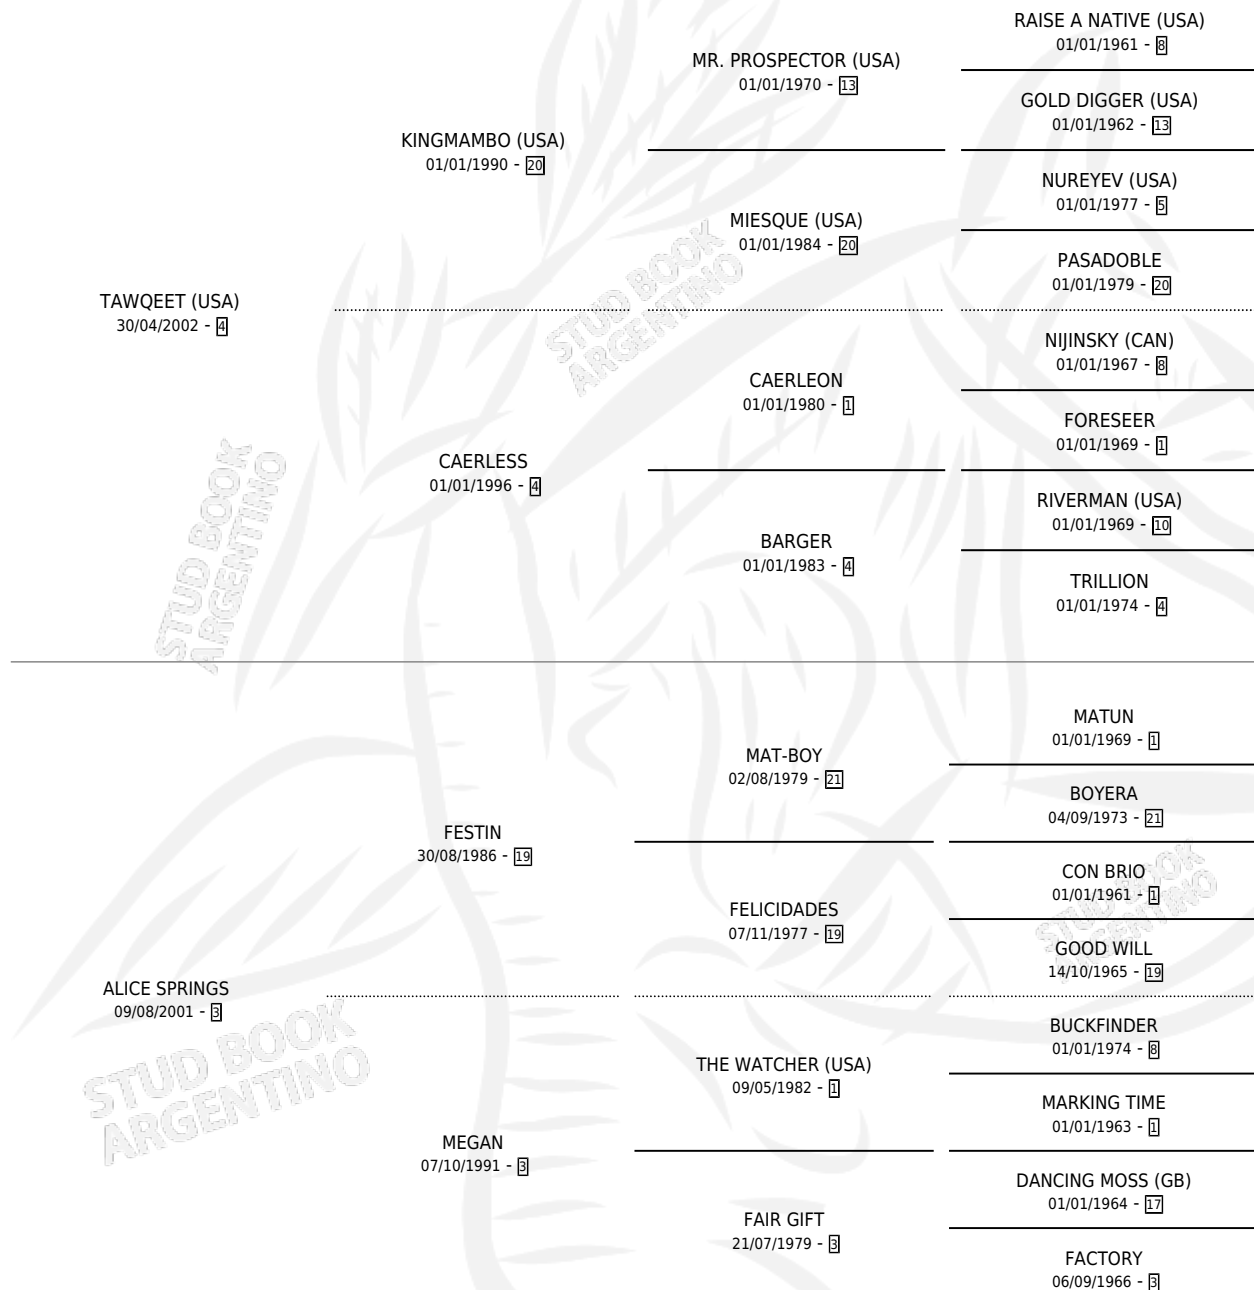

TAW SPRINGS

por TAWQEET (USA) y ALICE SPRINGS por FESTIN

Argentina · Hembra · Tordillo · SP · 30/08/2012
Familia 3-i · Volumen 41

ESTADO

TIPIFICACIÓN SANGUÍNEA	X
TIPIFICACIÓN POR ADN	✓
PASAPORTE	✓
IDENTIFICACIÓN POR MICROCHIP	✓
REPRODUCTOR	✓

Lugar de nacimiento: Don Teo

Criador: Don Teo

PEDIGREE

CAMPAÑA

Solo carreras oficiales de Argentina

POR EDAD

EDAD	CC	1°	2°	3°	4°	5°	NP	CLC	CLG	CLCG1	CLGG1	IMPORTE	GANANCIA / CC
2 AÑOS	3	0	0	1	0	0	2	0	0	0	0	\$19,600	\$6,533
3 AÑOS	9	1	1	1	2	0	4	0	0	0	0	\$175,566	\$19,507
4 AÑOS	3	0	0	0	0	0	3	0	0	0	0	\$0	\$0
TOTALES	15	1	1	2	2	0	9	0	0	0	0	\$195,166	\$13,011
%		6.7%	6.7%	13.3%	13.3%	0.0%	60.0%	0.0%	0.0%	0.0%	0.0%		