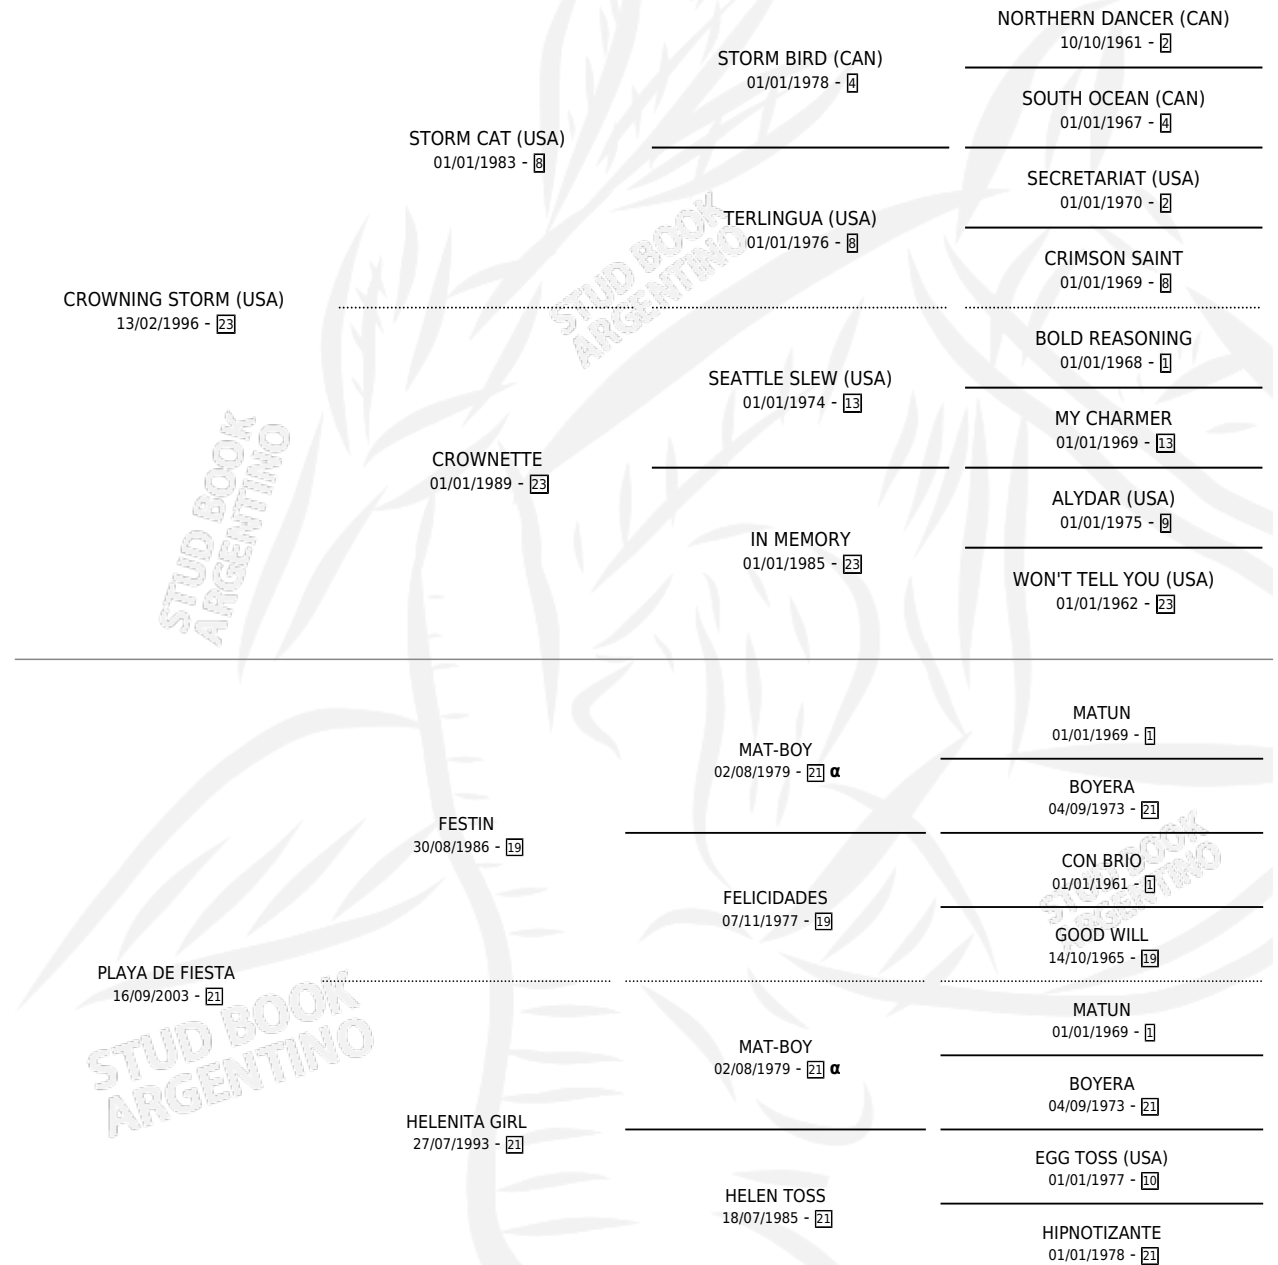

TORMENTA DE VERANO

por **CROWNING STORM (USA)** y **PLAYA DE FIESTA** por **FESTIN**

Argentina · Macho · Zaino · SP · 01/09/2012
Familia 21-a · Volumen 41

ESTADO

TIPIFICACIÓN SANGUÍNEA	X
TIPIFICACIÓN POR ADN	✓
PASAPORTE	✓
IDENTIFICACIÓN POR MICROCHIP	✓
REPRODUCTOR	X

Lugar de nacimiento: Don Teo
Criador: Don Teo

PEDIGREE

INBREEDING : α

CAMPAÑA

Solo carreras oficiales de Argentina

POR EDAD

EDAD	CC	1°	2°	3°	4°	5°	NP	CLC	CLG	CLCG1	CLGG1	IMPORTE	GANANCIA / CC
3 AÑOS	5	0	1	2	1	0	1	0	0	0	0	\$85,220	\$17,044
TOTALES	5	0	1	2	1	0	1	0	0	0	0	\$85,220	\$17,044
%		0.0%	20.0%	40.0%	20.0%	0.0%	20.0%	0.0%	0.0%	0.0%	0.0%		

Placés en La Plata en 5 carreras disputadas.

POR DISTANCIA

HIPODROMO	CC	1°	2°	3°	4°	5°	NP	CLC	CLG	CLCG1	CLGG1	IMPORTE
LA PLATA	5	0	1	2	1	0	1	0	0	0	0	\$85,220
1200 MTS	3	0	1	1	1	0	0	0	0	0	0	\$66,410
1100 MTS	1	0	0	1	0	0	0	0	0	0	0	\$18,810
1000 MTS	1	0	0	0	0	0	1	0	0	0	0	\$0