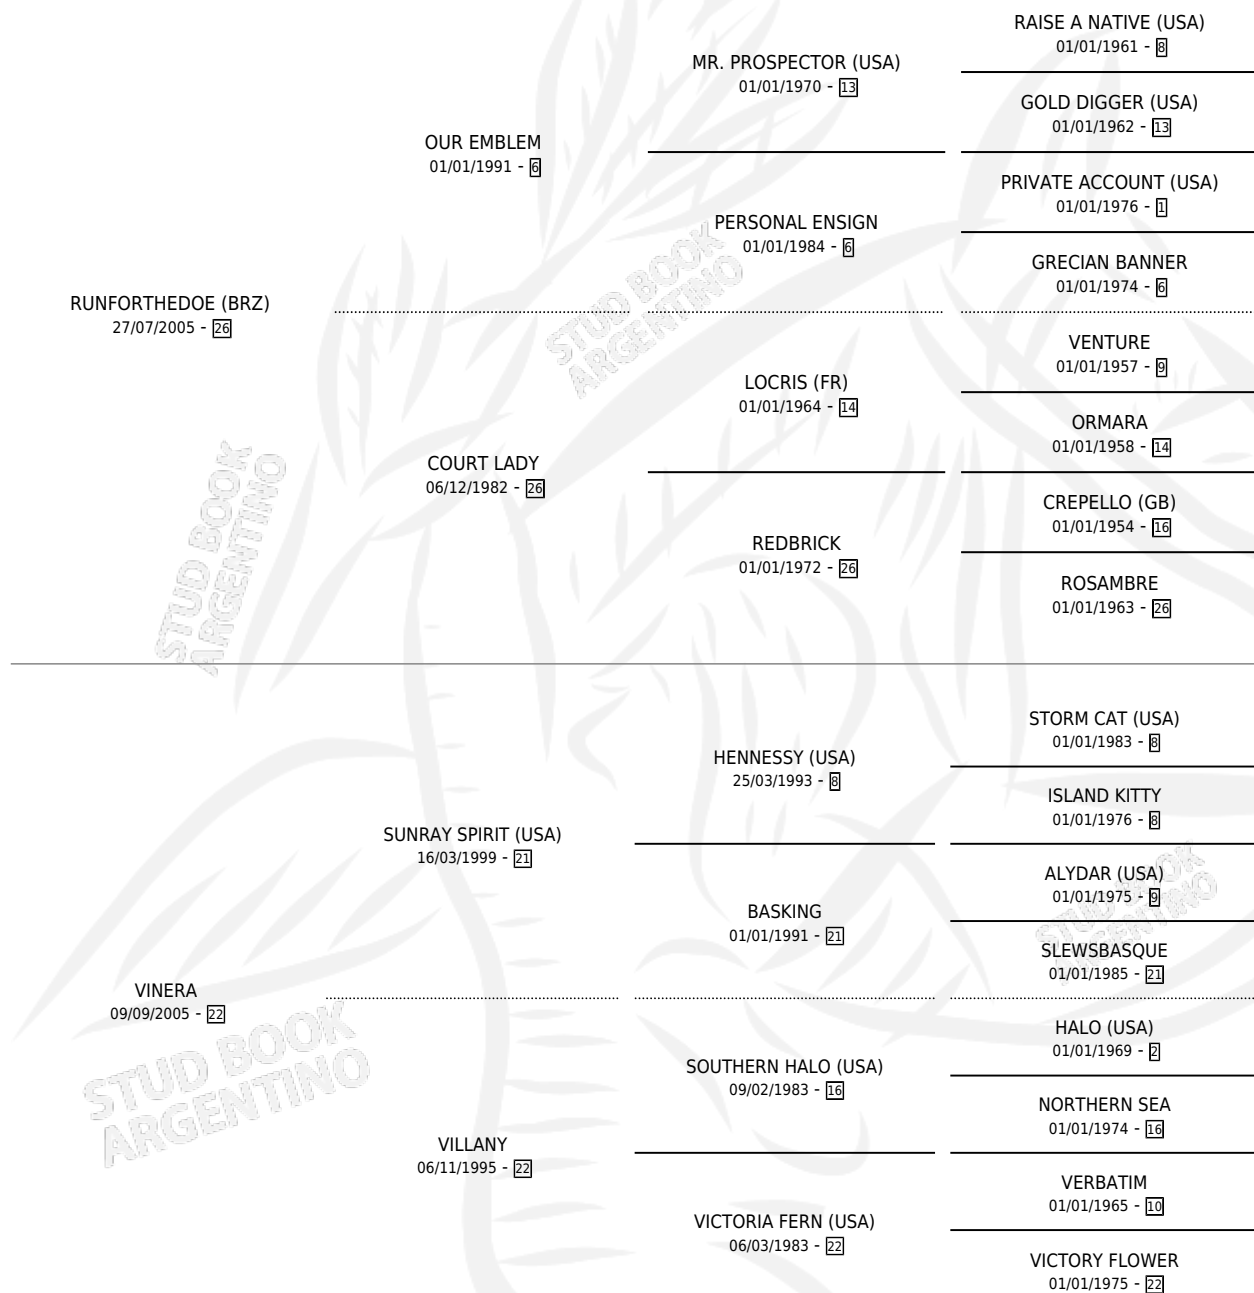

VINO CLASICO

por **RUNFORTHEDOE (BRZ)** y **VINERA** por **SUNRAY SPIRIT (USA)**

Argentina · Macho · Alazan · SP · 02/09/2012
Familia 22-d · Volumen 41

ESTADO

TIPIFICACIÓN SANGUÍNEA	X
TIPIFICACIÓN POR ADN	✓
PASAPORTE	✓
IDENTIFICACIÓN POR MICROCHIP	✓
REPRODUCTOR	X

Lugar de nacimiento: Nimanor
Criador: Nimanor

PEDIGREE

VINO CLASICO

Datos oficiales del Stud Book Argentino

Documento generado el 12/05/2026

studbook.org.ar