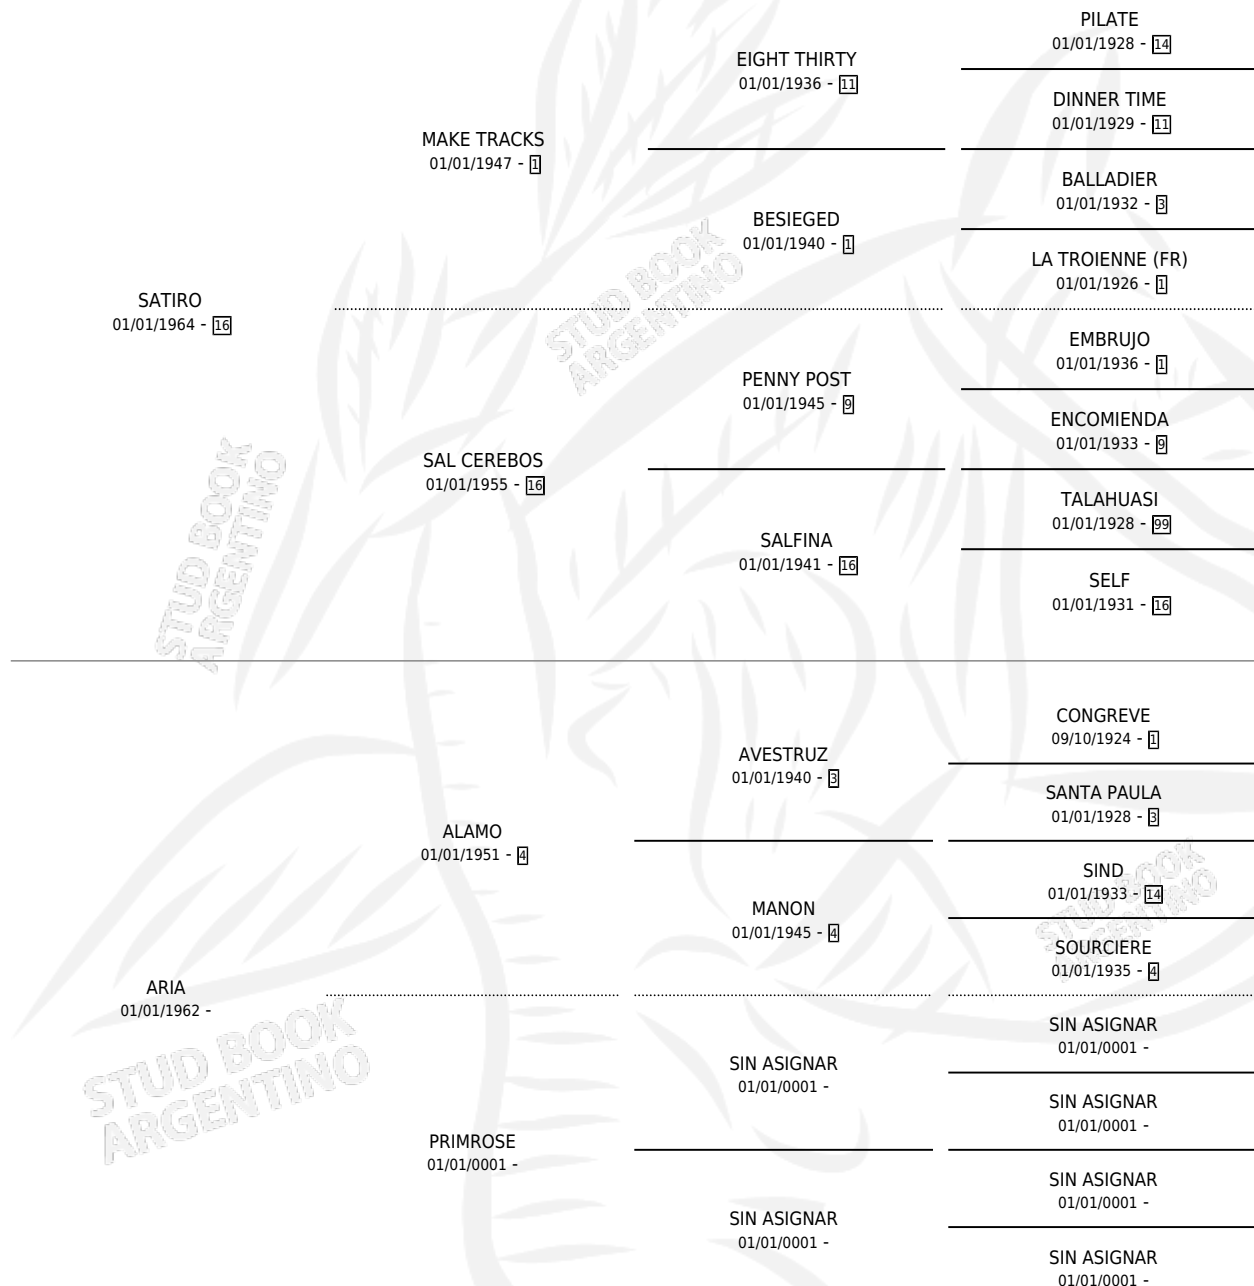

BEN GORDA

por SATIRO y ARIA por ALAMO

Argentina · Hembra · Alazan · SP · 01/01/1976
Familia · Volumen 29

ESTADO

TIPIFICACIÓN SANGUÍNEA	X
TIPIFICACIÓN POR ADN	X
PASAPORTE	X
IDENTIFICACIÓN POR MICROCHIP	X
REPRODUCTOR	✓

Lugar de nacimiento: Campo particular

Criador: Sin dato

~

HIJOS

	MACHOS	HEMBRAS
4 NACIERON	2	2
1 CORRIERON	1	0
1 GANARON	1	0
0 GANADORES CL	0 GANADORES GR	0 GANADORES G1

PEDIGREE

S

mientos 3 / Efectividad 50.00%

PADRILLO	PRODUCTO	CRIADOR	1ER SERVICIO	ÚLTIMO SERVICIO
GUANTE GRIS	∅		29/11/1989	24/12/1989
BEN GORDA GUANTE GRIS	GUANTECITO BEN (M T, 25/11/1988) •MURIÓ EL 13/11/1998•	SIN DATO	09/12/1987	13/12/1987
TALQUITO	∅		10/11/1986	14/11/1986
TALQUITO	∅			
TALQUITO	MARINUCHA (H A, 26/10/1985) •MURIÓ EL 28/03/1998•	SIN DATO		
QUILQUEÑO	MISS ANI (H A, 28/10/1986)	SIN DATO		