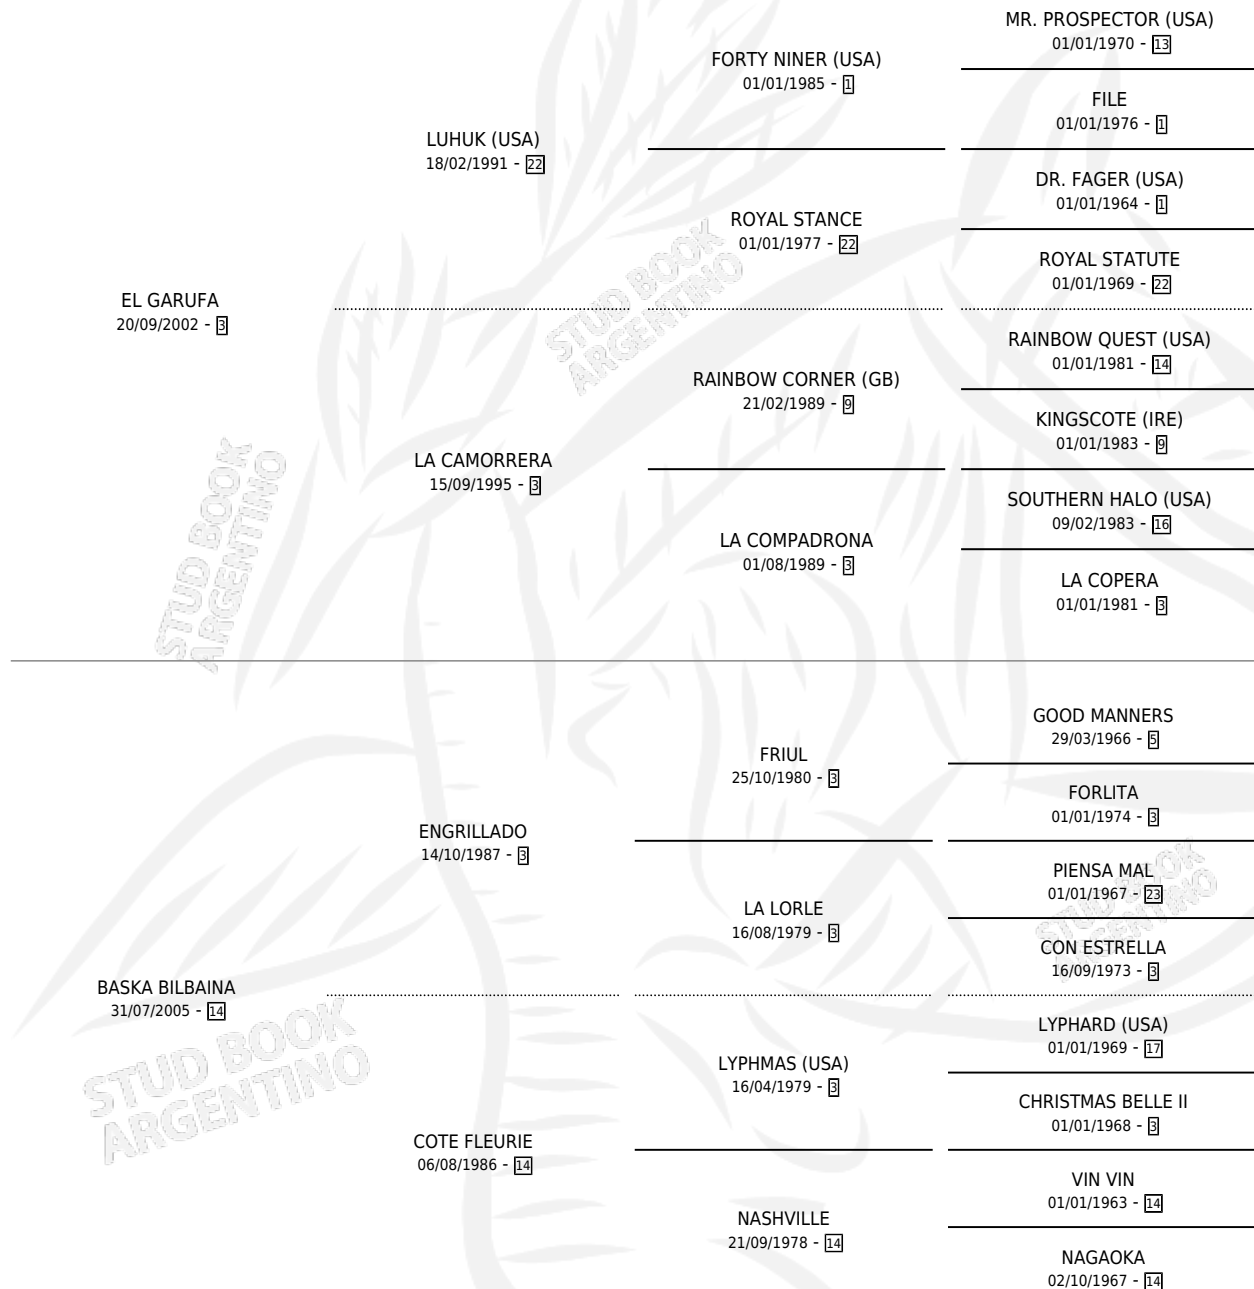

Lugar de nacimiento: Usasti

Criador: Usasti

~

HIJOS

	MACHOS	HEMBRAS
3 NACIERON	2	1
SIN ACTUACIONES		

PEDIGREE

CAMPAÑA

Solo carreras oficiales de Argentina