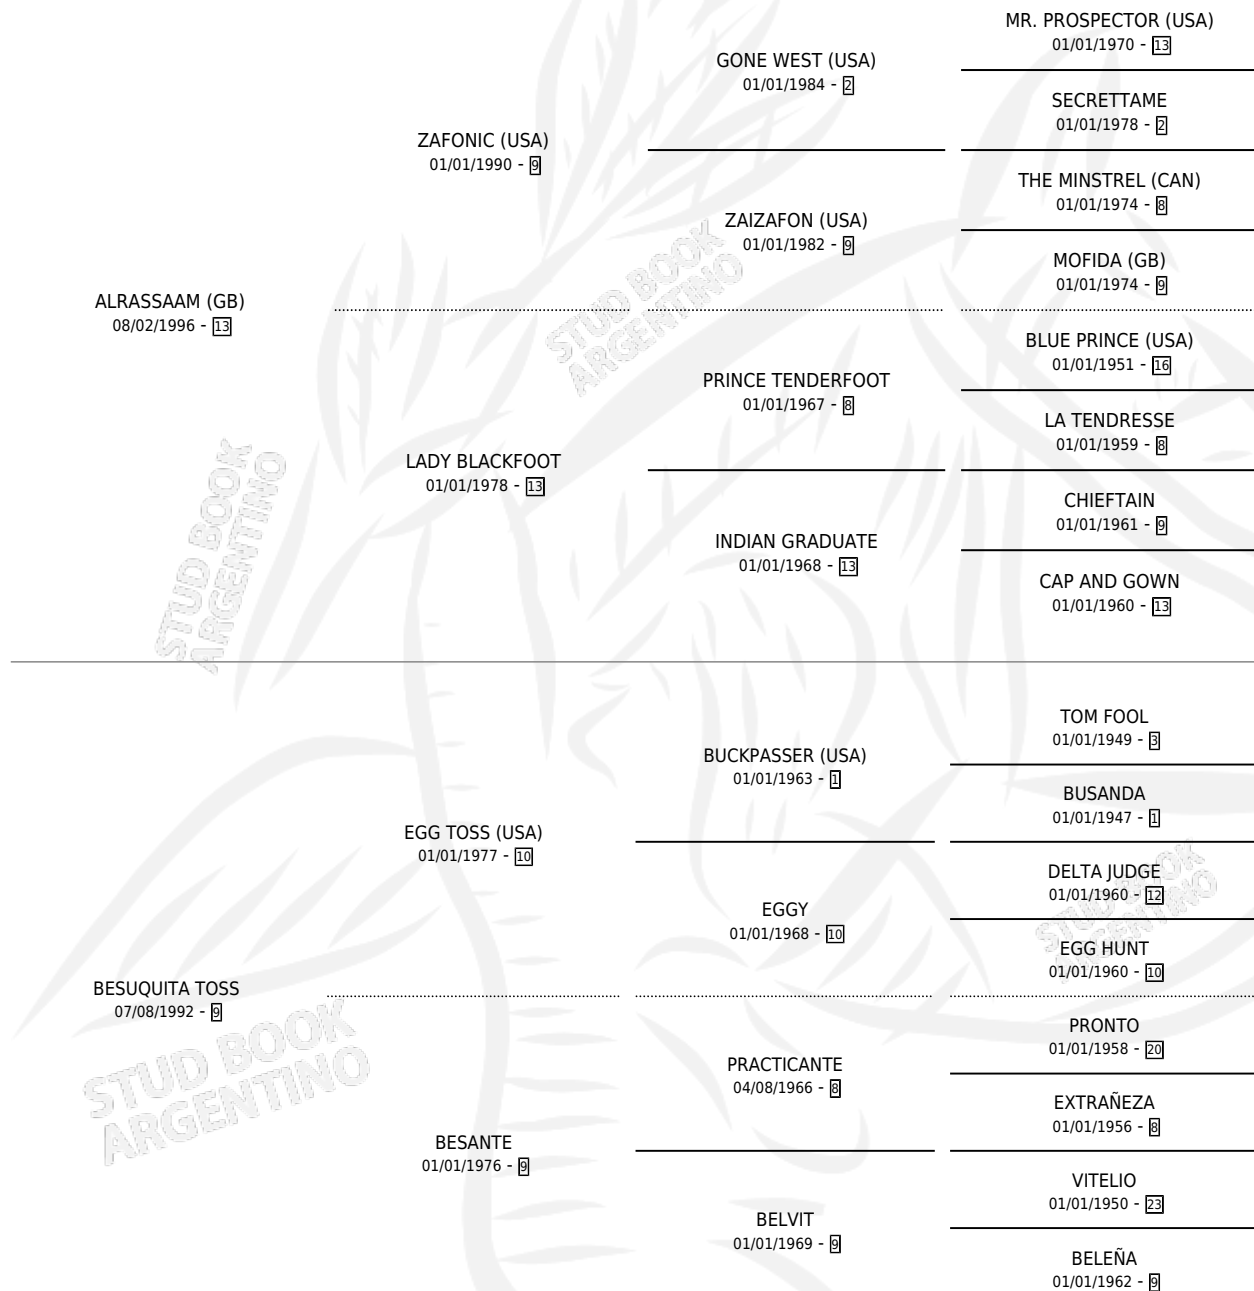

PIQUITO SAM

por **ALASSAAM (GB)** y **BESUQUITA TOSS** por **EGG TOSS (USA)**

Argentina · Macho · Zaino · SP · 08/09/2012
Familia 9-g · Volumen 41

ESTADO

TIPIFICACIÓN SANGUÍNEA	X
TIPIFICACIÓN POR ADN	✓
PASAPORTE	✓
IDENTIFICACIÓN POR MICROCHIP	✓
REPRODUCTOR	X

Lugar de nacimiento: Caryjuan
Criador: Caryjuan

PEDIGREE

CAMPAÑA

Solo carreras oficiales de Argentina

POR EDAD

EDAD	CC	1°	2°	3°	4°	5°	NP	CLC	CLG	CLCG1	CLGG1	IMPORTE	GANANCIA / CC
3 AÑOS	1	0	0	0	0	0	1	0	0	0	0	\$0	\$0
4 AÑOS	6	0	0	0	0	0	6	0	0	0	0	\$0	\$0
5 AÑOS	2	0	0	0	0	0	2	0	0	0	0	\$0	\$0
TOTALES	9	0	0	0	0	0	9	0	0	0	0	\$0	\$0
%		0.0%	0.0%	0.0%	0.0%	0.0%	100%	0.0%	0.0%	0.0%	0.0%		