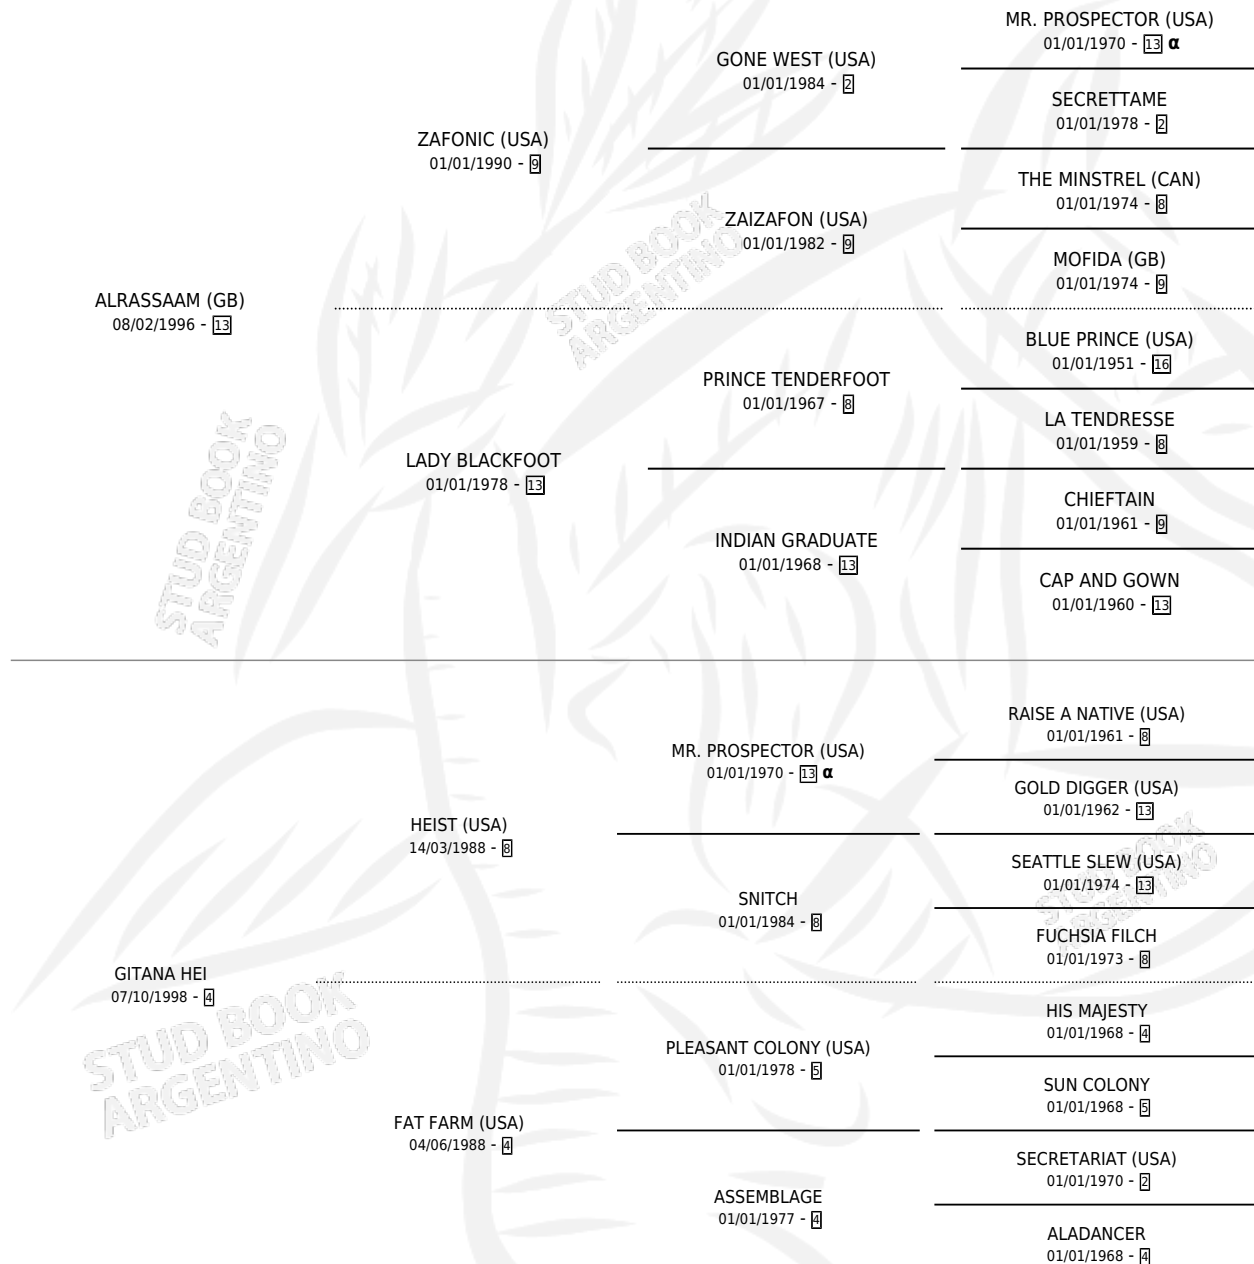

GITANILLA SAM

por **ALASSAAM (GB)** y **GITANA HEI** por **HEIST (USA)**

Argentina · Hembra · Zaino Doradillo · SP · 20/09/2012
Familia 4-m · Volumen 41

ESTADO

TIPIFICACIÓN SANGUÍNEA	X
TIPIFICACIÓN POR ADN	✓
PASAPORTE	✓
IDENTIFICACIÓN POR MICROCHIP	✓
REPRODUCTOR	✓

Lugar de nacimiento: Caryjuan

Criador: Caryjuan

~

HIJOS

	MACHOS	HEMBRAS
1 NACIERON	0	1
1 CORRIERON	0	1

SIN ACTUACIONES

PEDIGREE

INBREEDING : α