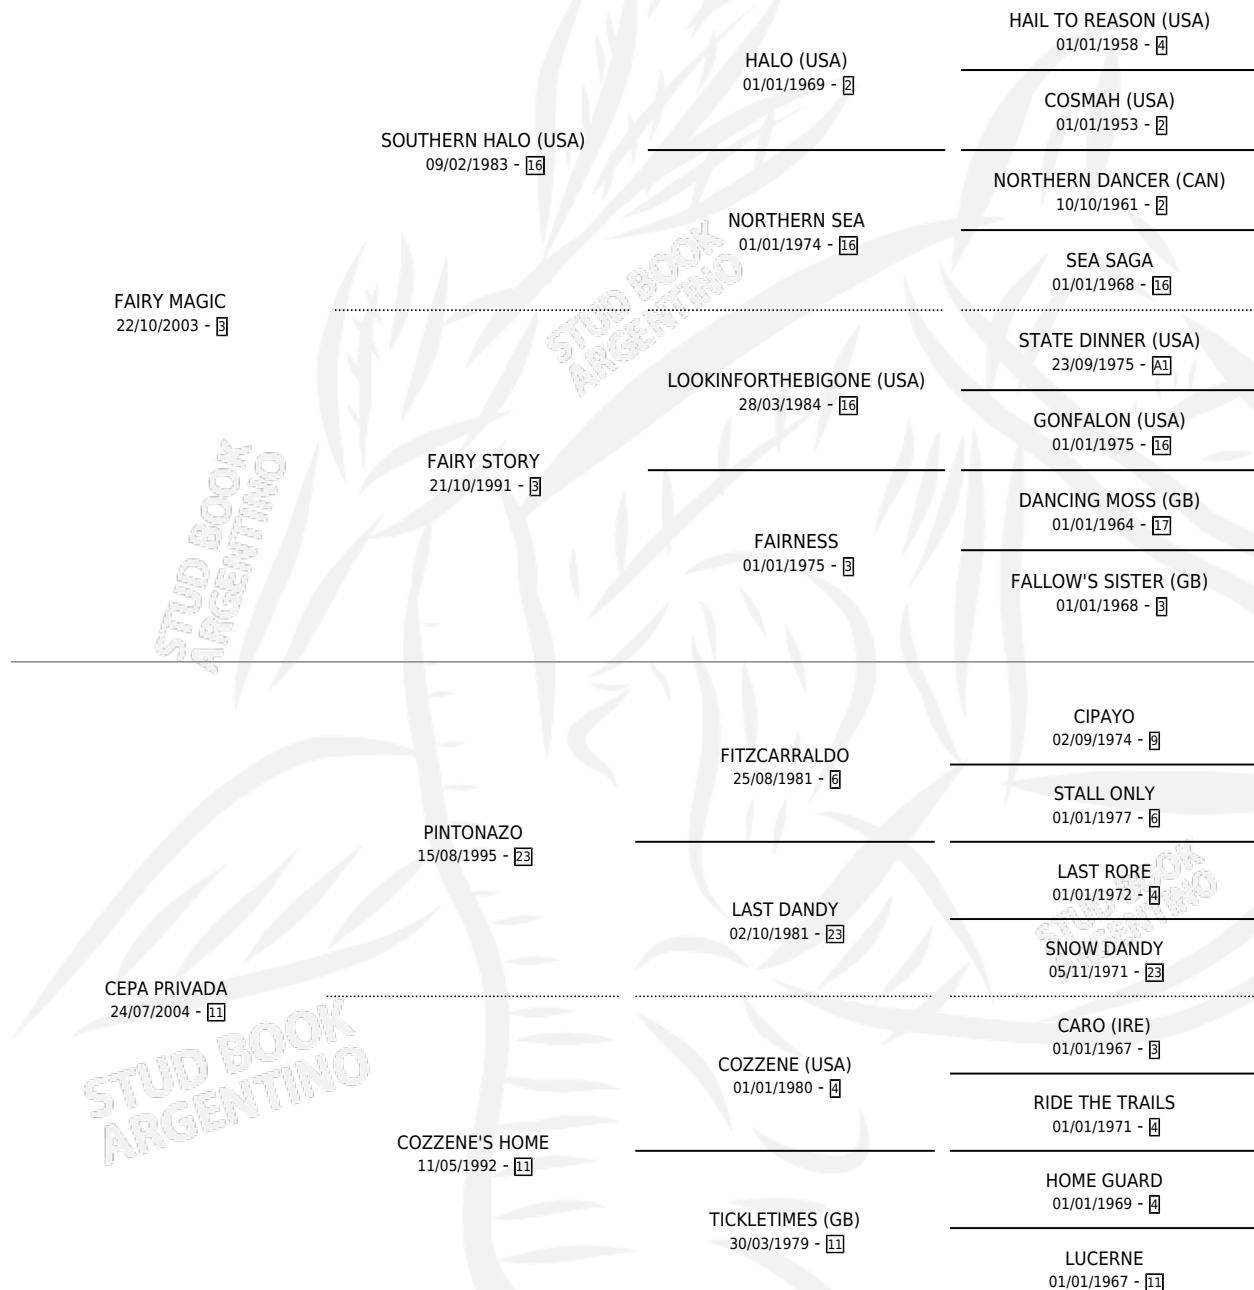

CON TALES SOCIOS

por FAIRY MAGIC y CEPA PRIVADA por PINTONAZO

Argentina · Macho · Tordillo · SP · 08/09/2012
Familia 11-f · Volumen 41

ESTADO

TIPIFICACIÓN SANGUÍNEA	X
TIPIFICACIÓN POR ADN	✓
PASAPORTE	X
IDENTIFICACIÓN POR MICROCHIP	✓
REPRODUCTOR	X

Lugar de nacimiento: Los Cuatro Candados

Criador: Los Cuatro Candados

PEDIGREE

CON TALES SOCIOS

Datos oficiales del Stud Book Argentino

Documento generado el 15/05/2026

studbook.org.ar