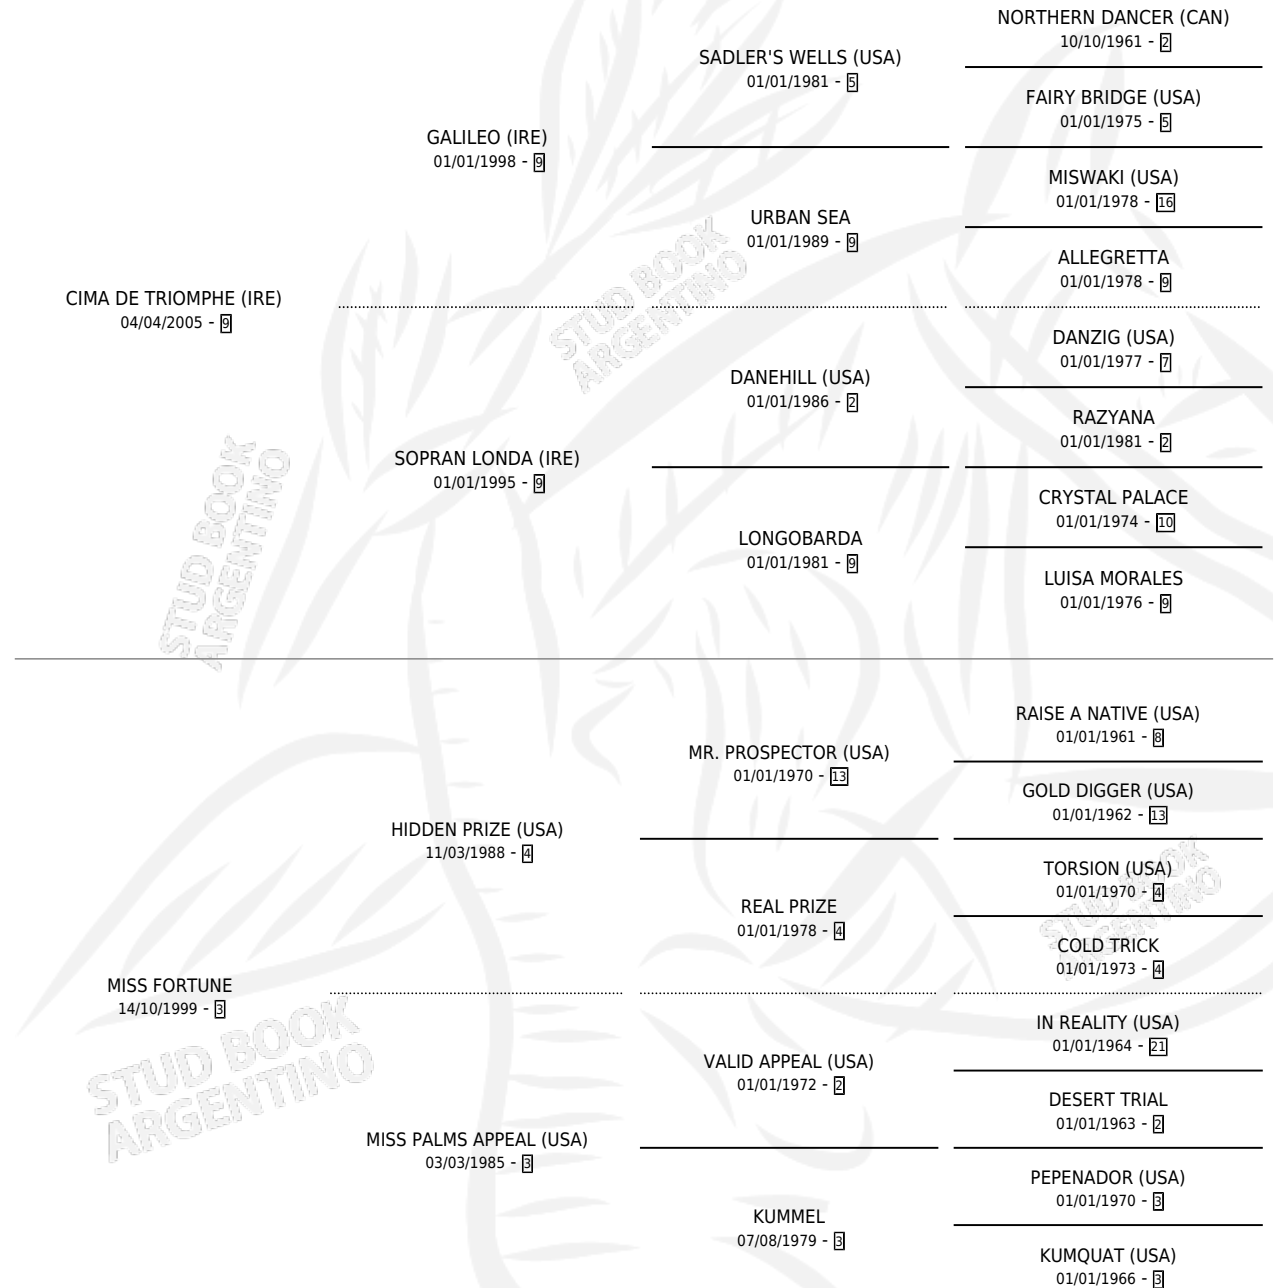

MIND EATER

por CIMA DE TRIOMPHE (IRE) y MISS FORTUNE por
HIDDEN PRIZE (USA)

Argentina · Hembra · Tordillo · SP · 27/09/2012
Familia 3-f · Volumen 41

ESTADO

TIPIFICACIÓN SANGUÍNEA	X
TIPIFICACIÓN POR ADN	✓
PASAPORTE	X
IDENTIFICACIÓN POR MICROCHIP	✓
REPRODUCTOR	X

Lugar de nacimiento: Orilla Del Monte
Criador: Orilla Del Monte

PEDIGREE

MIND EATER

Datos oficiales del Stud Book Argentino

Documento generado el 13/07/2025

studbook.org.ar