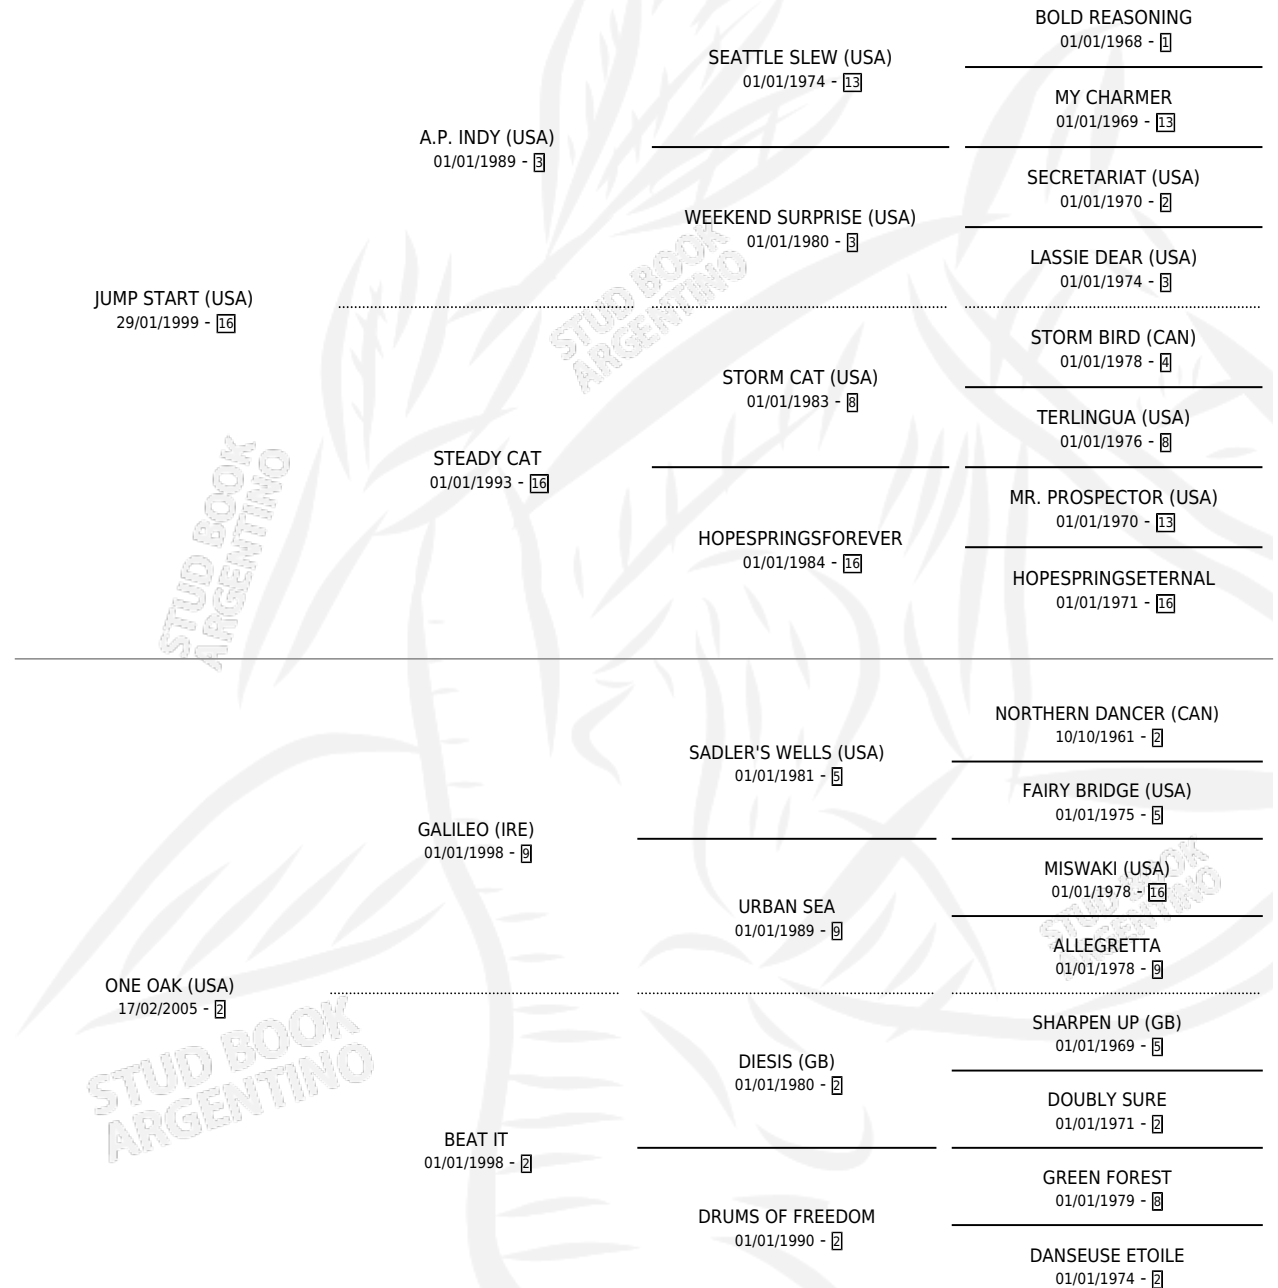

GODHAND

por **JUMP START (USA)** y **ONE OAK (USA)** por **GALILEO (IRE)**

Argentina · Hembra · Zaino Doradillo · SP · 29/09/2012
Familia 2-d · Volumen 41

ESTADO

TIPIFICACIÓN SANGUÍNEA	X
TIPIFICACIÓN POR ADN	X
PASAPORTE	X
IDENTIFICACIÓN POR MICROCHIP	X
REPRODUCTOR	X

Lugar de nacimiento: Orilla Del Monte

Criador: Orilla Del Monte

PEDIGREE

GODHAND

Datos oficiales del Stud Book Argentino

Documento generado el 03/05/2026

studbook.org.ar