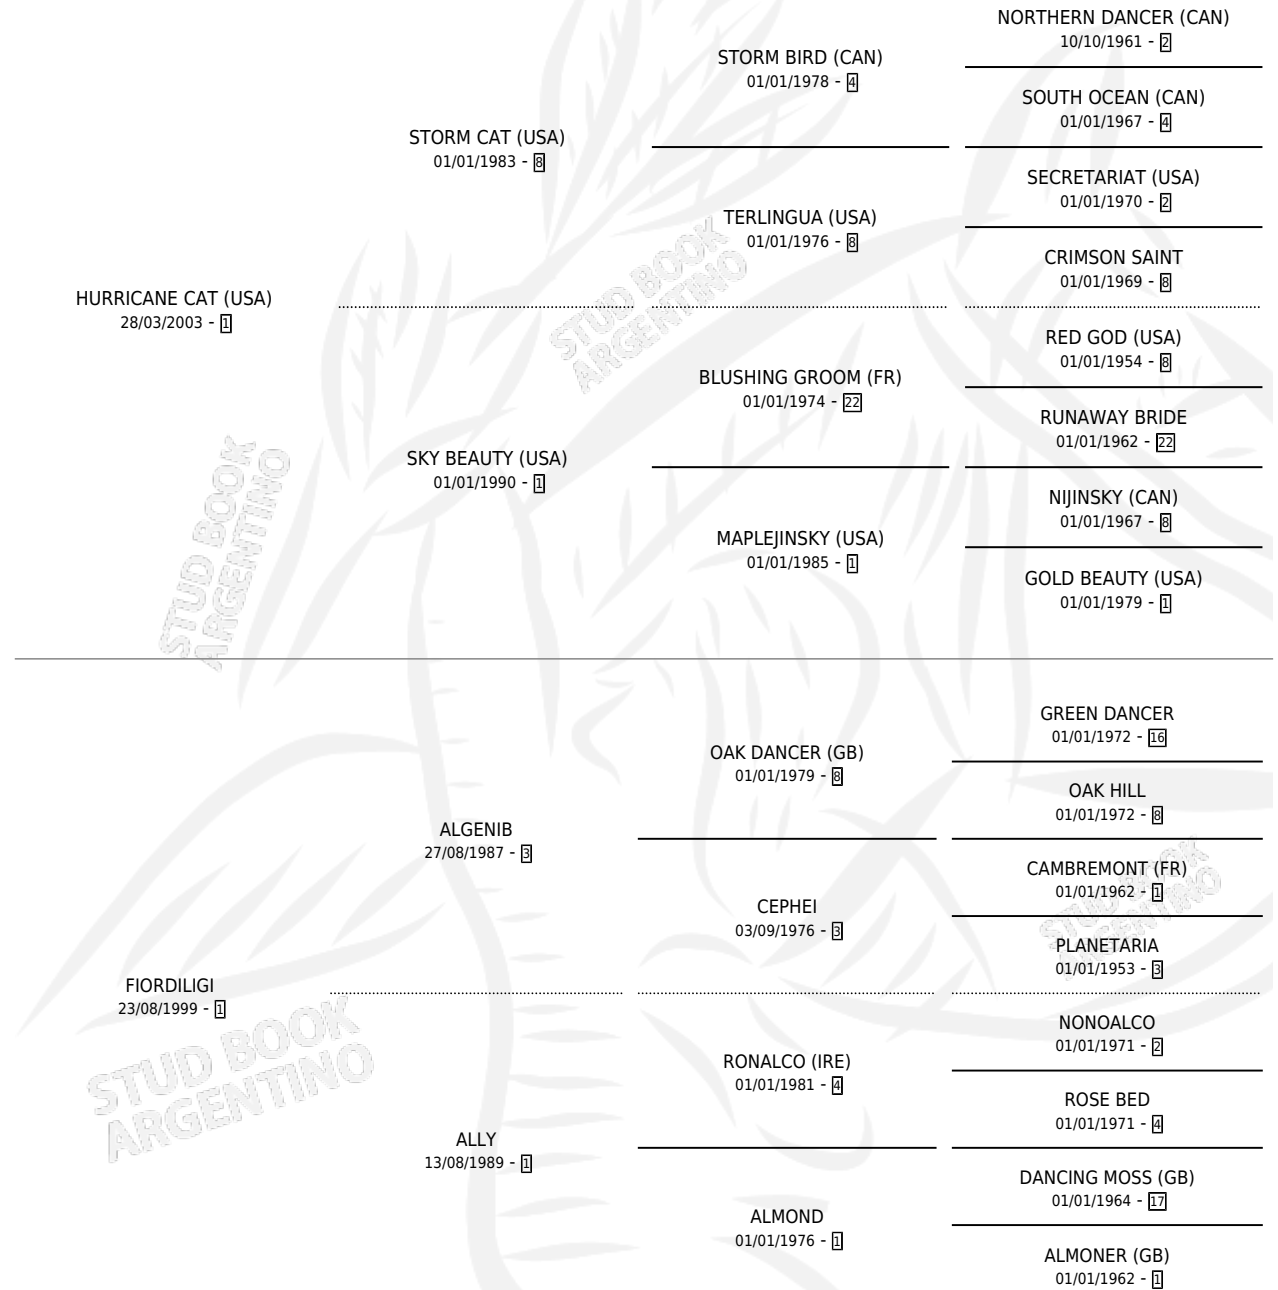

RELINQUISHED

por **HURRICANE CAT (USA)** y **FIORDILIGI** por **ALGENIB**

Argentina · Macho · Zaino · SP · 15/09/2012

Familia 1-m · Volumen 41

ESTADO

TIPIFICACIÓN SANGUÍNEA	X
TIPIFICACIÓN POR ADN	✓
PASAPORTE	✓
IDENTIFICACIÓN POR MICROCHIP	✓
REPRODUCTOR	X

Lugar de nacimiento: Penco Hue

Criador: El Galo

PEDIGREE