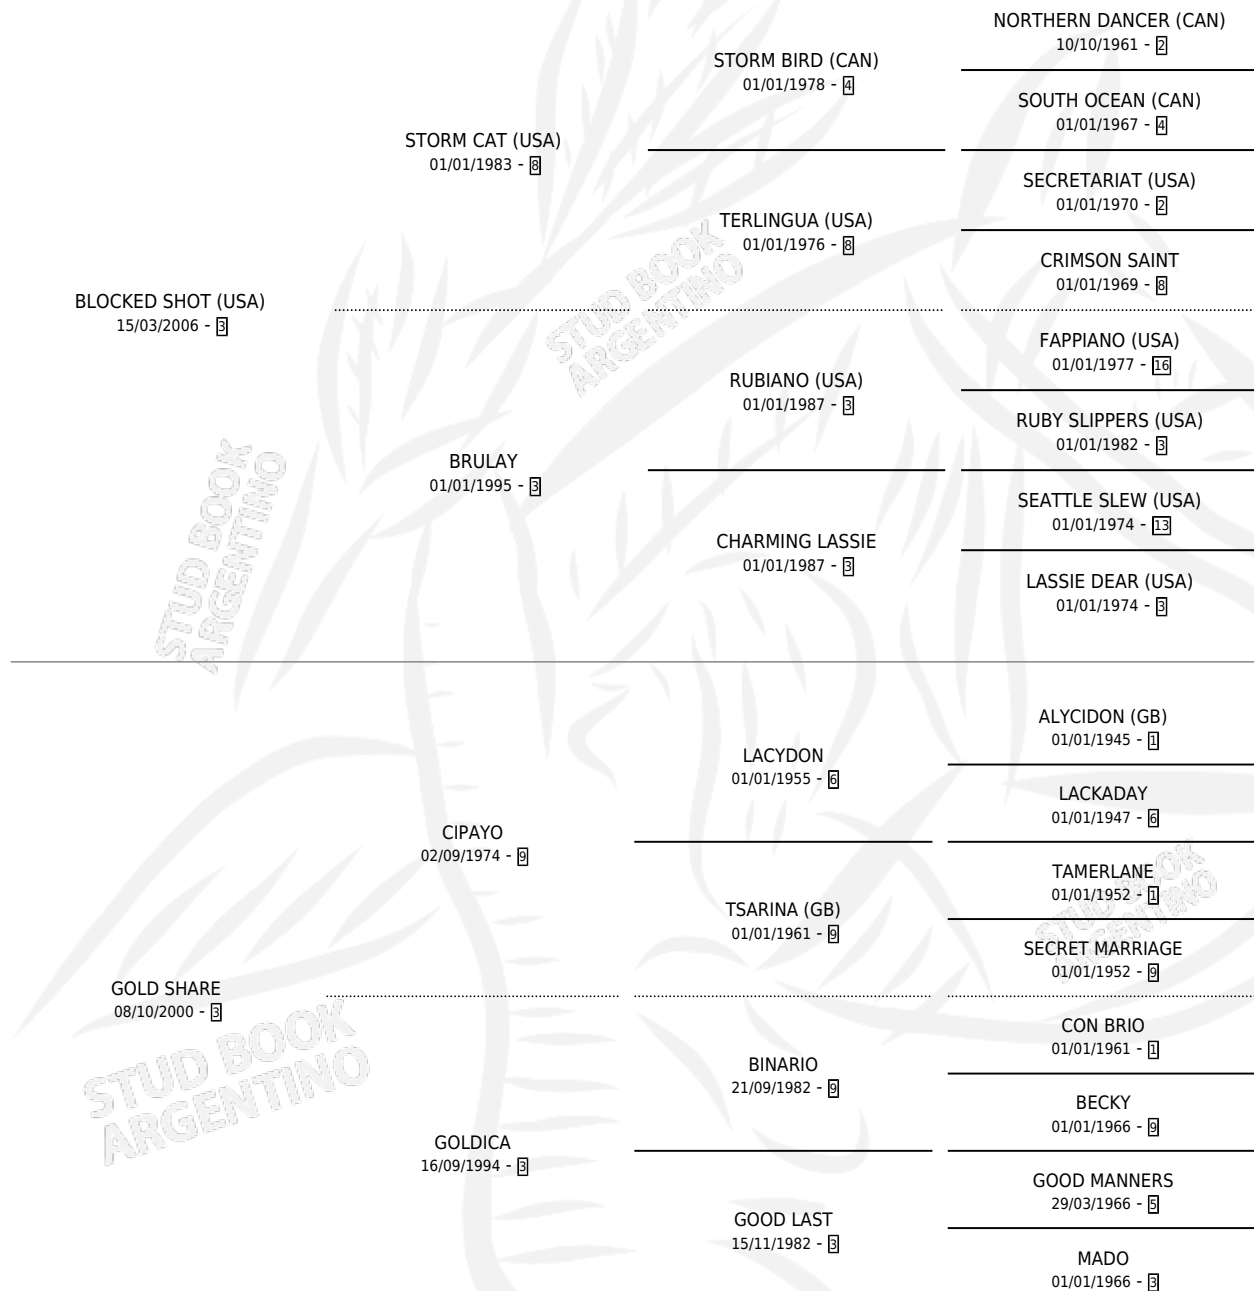

LA ZORRITA

por **BLOCKED SHOT (USA)** y **GOLD SHARE** por **CIPAYO**

Argentina · Hembra · Zaino · SP · 23/08/2012
Familia 3-h · Volumen 41

ESTADO

TIPIFICACIÓN SANGUÍNEA	X
TIPIFICACIÓN POR ADN	✓
PASAPORTE	✓
IDENTIFICACIÓN POR MICROCHIP	✓
REPRODUCTOR	✓

Lugar de nacimiento: La Teresina

Criador: Sanchez Juan Pablo

PEDIGREE

CAMPAÑA

Solo carreras oficiales de Argentina

POR EDAD

EDAD	CC	1°	2°	3°	4°	5°	NP	CLC	CLG	CLCG1	CLGG1	IMPORTE	GANANCIA / CC
4 AÑOS	10	0	1	0	1	2	6	0	0	0	0	\$57,298	\$5,730
5 AÑOS	11	0	0	0	1	1	9	0	0	0	0	\$9,500	\$864
TOTALES	21	0	1	0	2	3	15	0	0	0	0	\$66,798	\$3,181
%		0.0%	4.8%	0.0%	9.5%	14.3%	71.4%	0.0%	0.0%	0.0%	0.0%		

Placés en La Plata en 21 carreras disputadas.

POR DISTANCIA

HIPODROMO	CC	1°	2°	3°	4°	5°	NP	CLC	CLG	CLCG1	CLGG1	IMPORTE
SAN ISIDRO	4	0	0	0	0	0	4	0	0	0	0	\$0
1200 MTS	2	0	0	0	0	0	2	0	0	0	0	\$0
1400 MTS	1	0	0	0	0	0	1	0	0	0	0	\$0
1100 MTS	1	0	0	0	0	0	1	0	0	0	0	\$0
PALERMO	9	0	0	0	2	1	6	0	0	0	0	\$13,500
1000 MTS	6	0	0	0	2	1	3	0	0	0	0	\$13,500
1400 MTS	2	0	0	0	0	0	2	0	0	0	0	\$0
1200 MTS	1	0	0	0	0	0	1	0	0	0	0	\$0
LA PLATA	8	0	1	0	0	2	5	0	0	0	0	\$53,298
1000 MTS	4	0	1	0	0	0	3	0	0	0	0	\$37,506
1100 MTS	3	0	0	0	0	2	1	0	0	0	0	\$15,792
1300 MTS	1	0	0	0	0	0	1	0	0	0	0	\$0