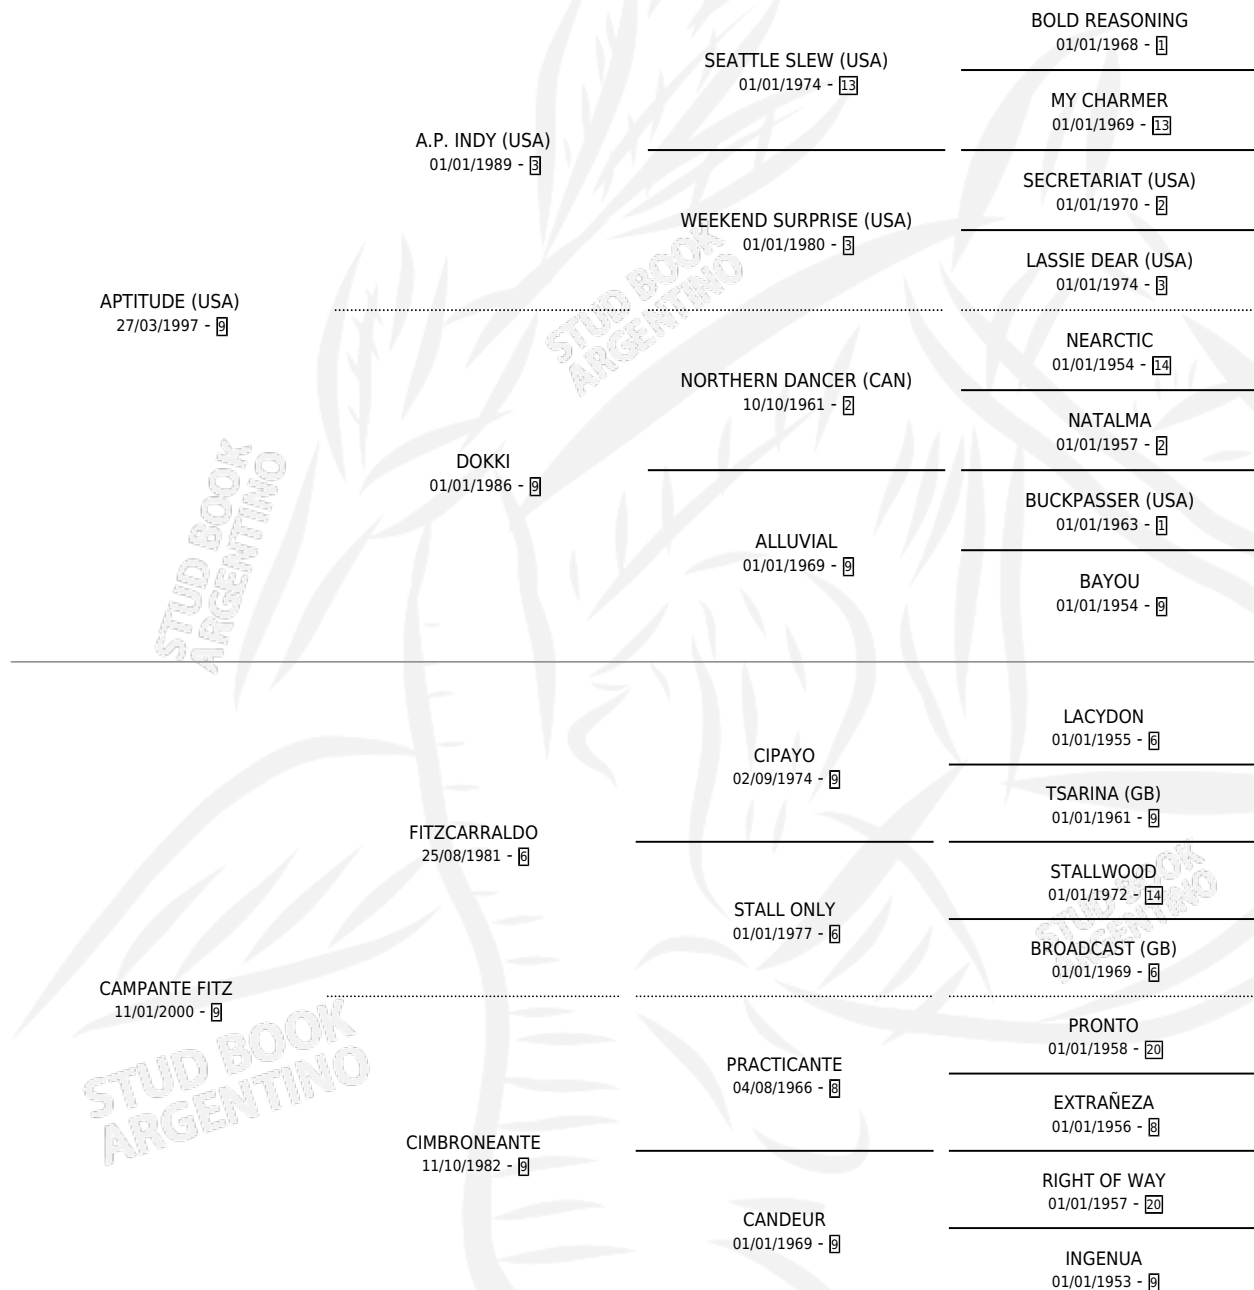

EL CAMPANTE

por **APTITUDE (USA)** y **CAMPANTE FITZ** por **FITZCARRALDO**

Argentina · Macho · Zaino · SP · 15/09/2012
Familia 9-g · Volumen 41

ESTADO

TIPIFICACIÓN SANGUÍNEA	X
TIPIFICACIÓN POR ADN	✓
PASAPORTE	✓
IDENTIFICACIÓN POR MICROCHIP	✓
REPRODUCTOR	X

Lugar de nacimiento: Euzkadi
Criador: Sanchez Juan Pablo

PEDIGREE

CAMPAÑA

Solo carreras oficiales de Argentina

POR EDAD

EDAD	CC	1°	2°	3°	4°	5°	NP	CLC	CLG	CLCG1	CLGG1	IMPORTE	GANANCIA / CC
4 AÑOS	3	0	0	0	0	0	3	0	0	0	0	\$0	\$0
5 AÑOS	16	1	2	1	3	1	8	0	0	0	0	\$171,794	\$10,737
6 AÑOS	14	1	1	1	0	1	10	0	0	0	0	\$90,200	\$6,443
7 AÑOS	4	0	0	0	0	0	4	0	0	0	0	\$0	\$0
TOTALES	37	2	3	2	3	2	25	0	0	0	0	\$261,994	\$7,081
%		5.4%	8.1%	5.4%	8.1%	5.4%	67.6%	0.0%	0.0%	0.0%	0.0%		