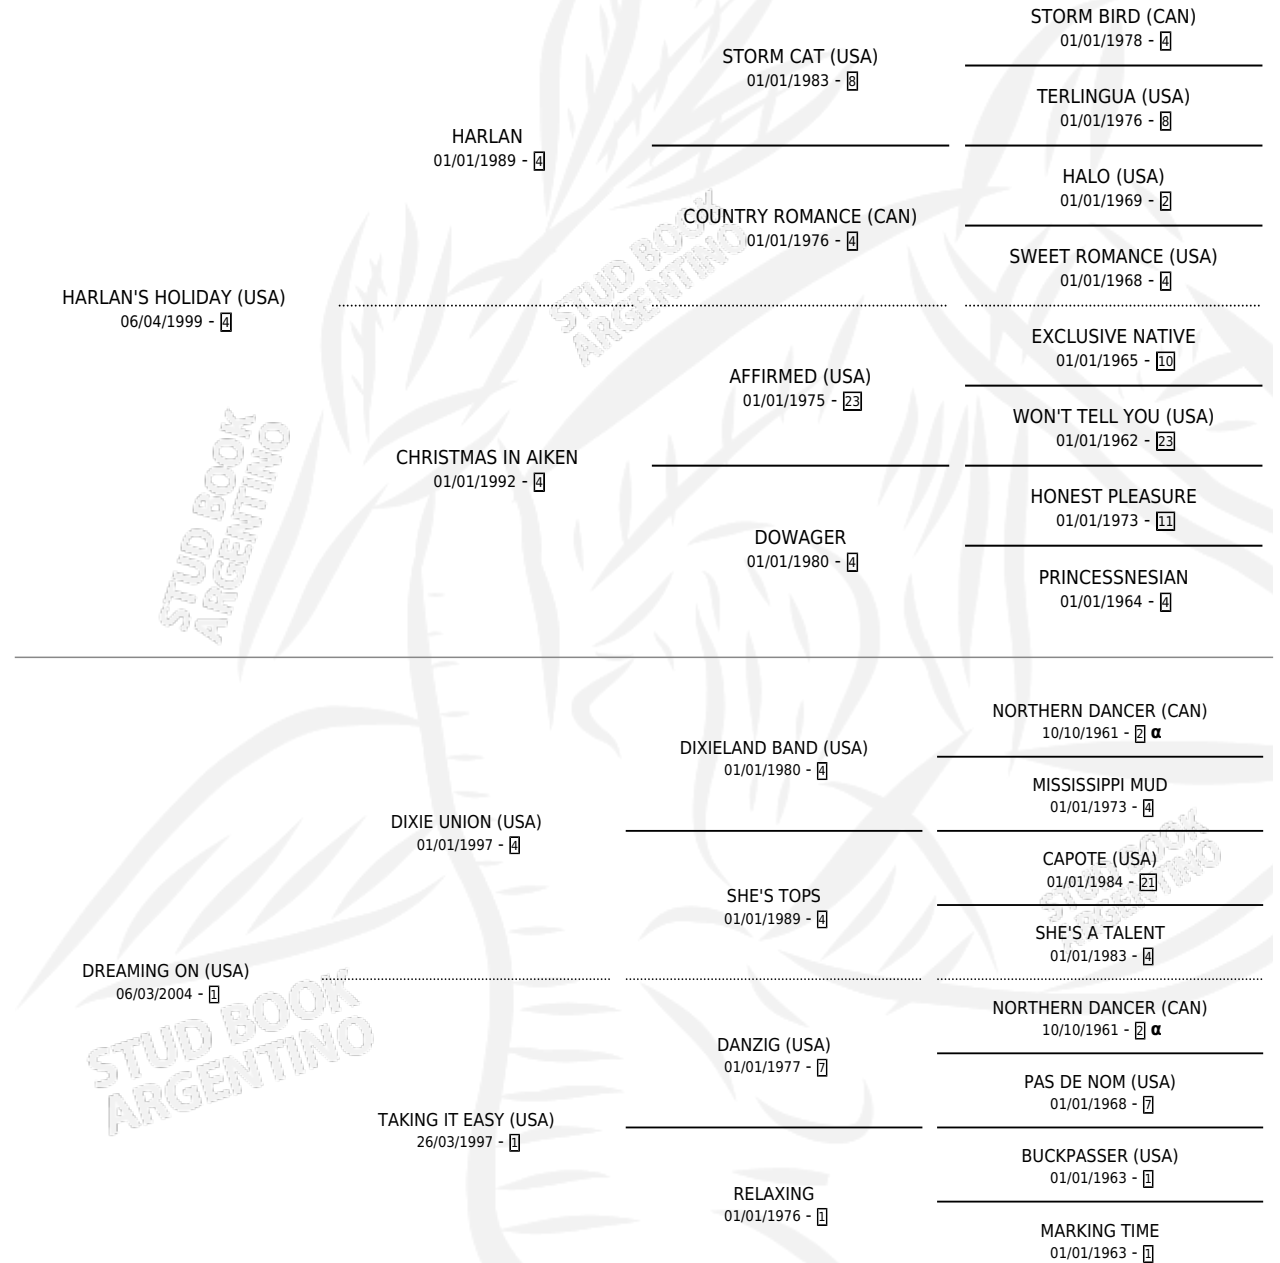

Lugar de nacimiento: De La Pomme
Criador: De La Pomme

~

HIJOS

	MACHOS	HEMBRAS
1 NACIERON	0	1
SIN ACTUACIONES		

PEDIGREE

INBREEDING : α

CAMPAÑA

Solo carreras oficiales de Argentina