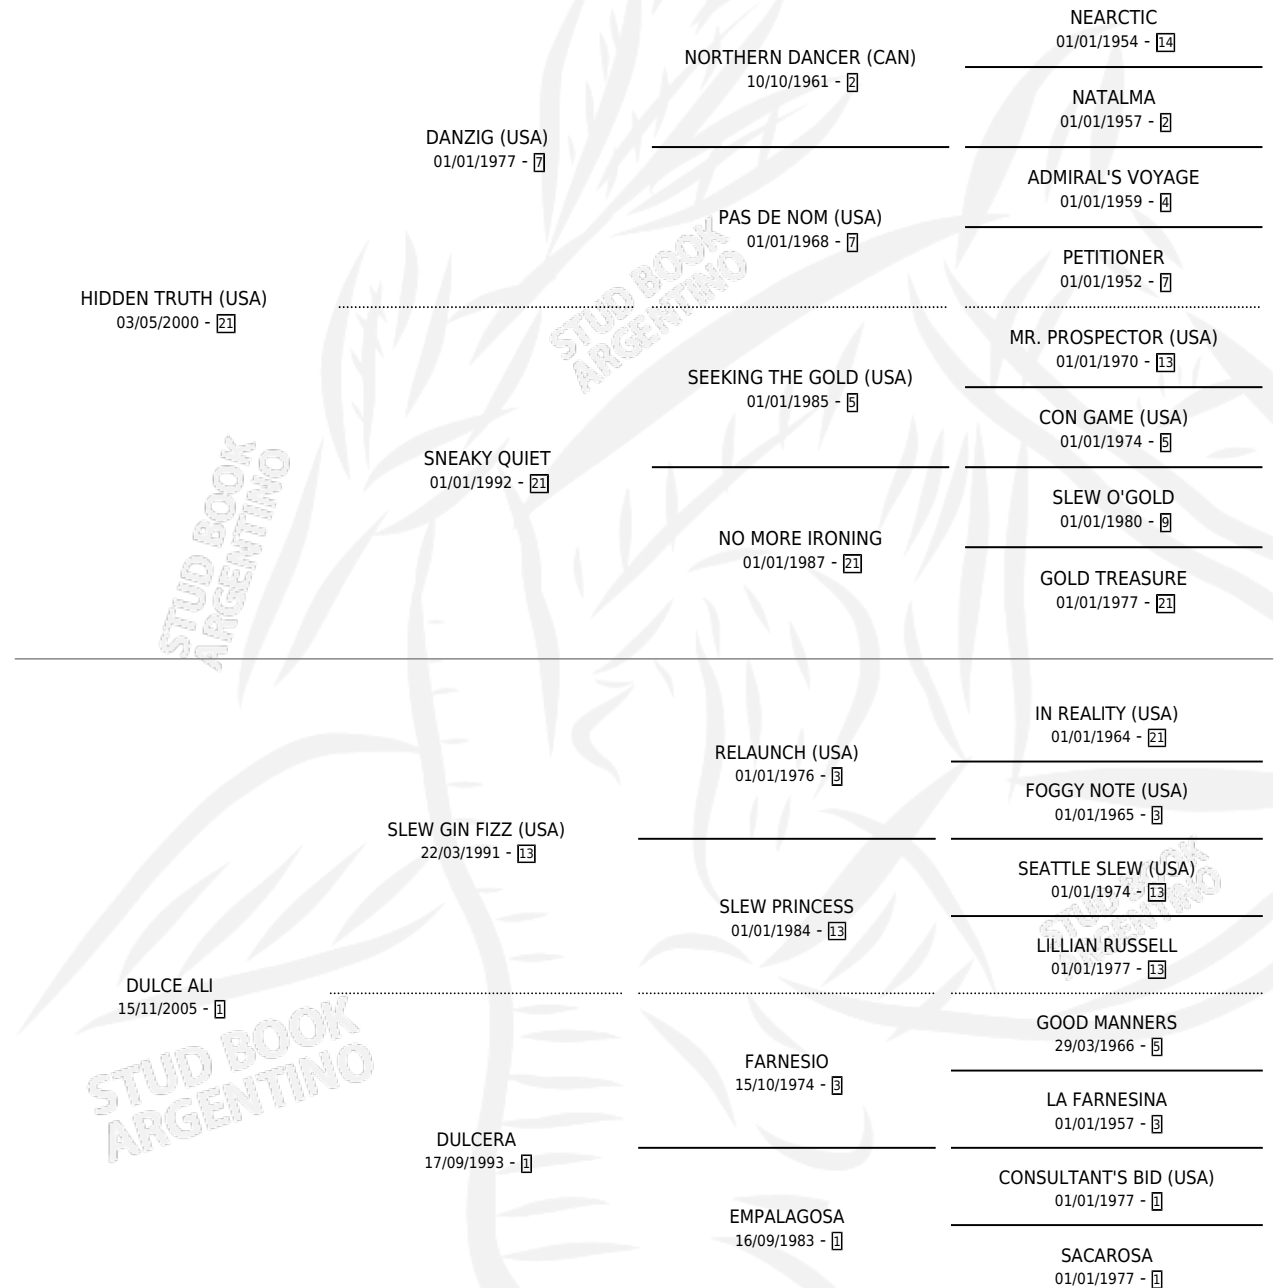

PRINCESA DAN

por **HIDDEN TRUTH (USA)** y **DULCE ALI** por **SLEW GIN FIZZ (USA)**

Argentina · Hembra · Zaino · SP · 06/09/2012
Familia 1-e · Volumen 41

ESTADO

TIPIFICACIÓN SANGUÍNEA	X
TIPIFICACIÓN POR ADN	✓
PASAPORTE	✓
IDENTIFICACIÓN POR MICROCHIP	✓
REPRODUCTOR	✓

Lugar de nacimiento: Don Yeye
Criador: Aledda Ruben Horacio

~

HIJOS

	MACHOS	HEMBRAS
5 NACIERON	2	3
3 CORRIERON	1	2
1 GANARON	0	1
0 GANADORES CL	0 GANADORES GR	0 GANADORES G1

PEDIGREE