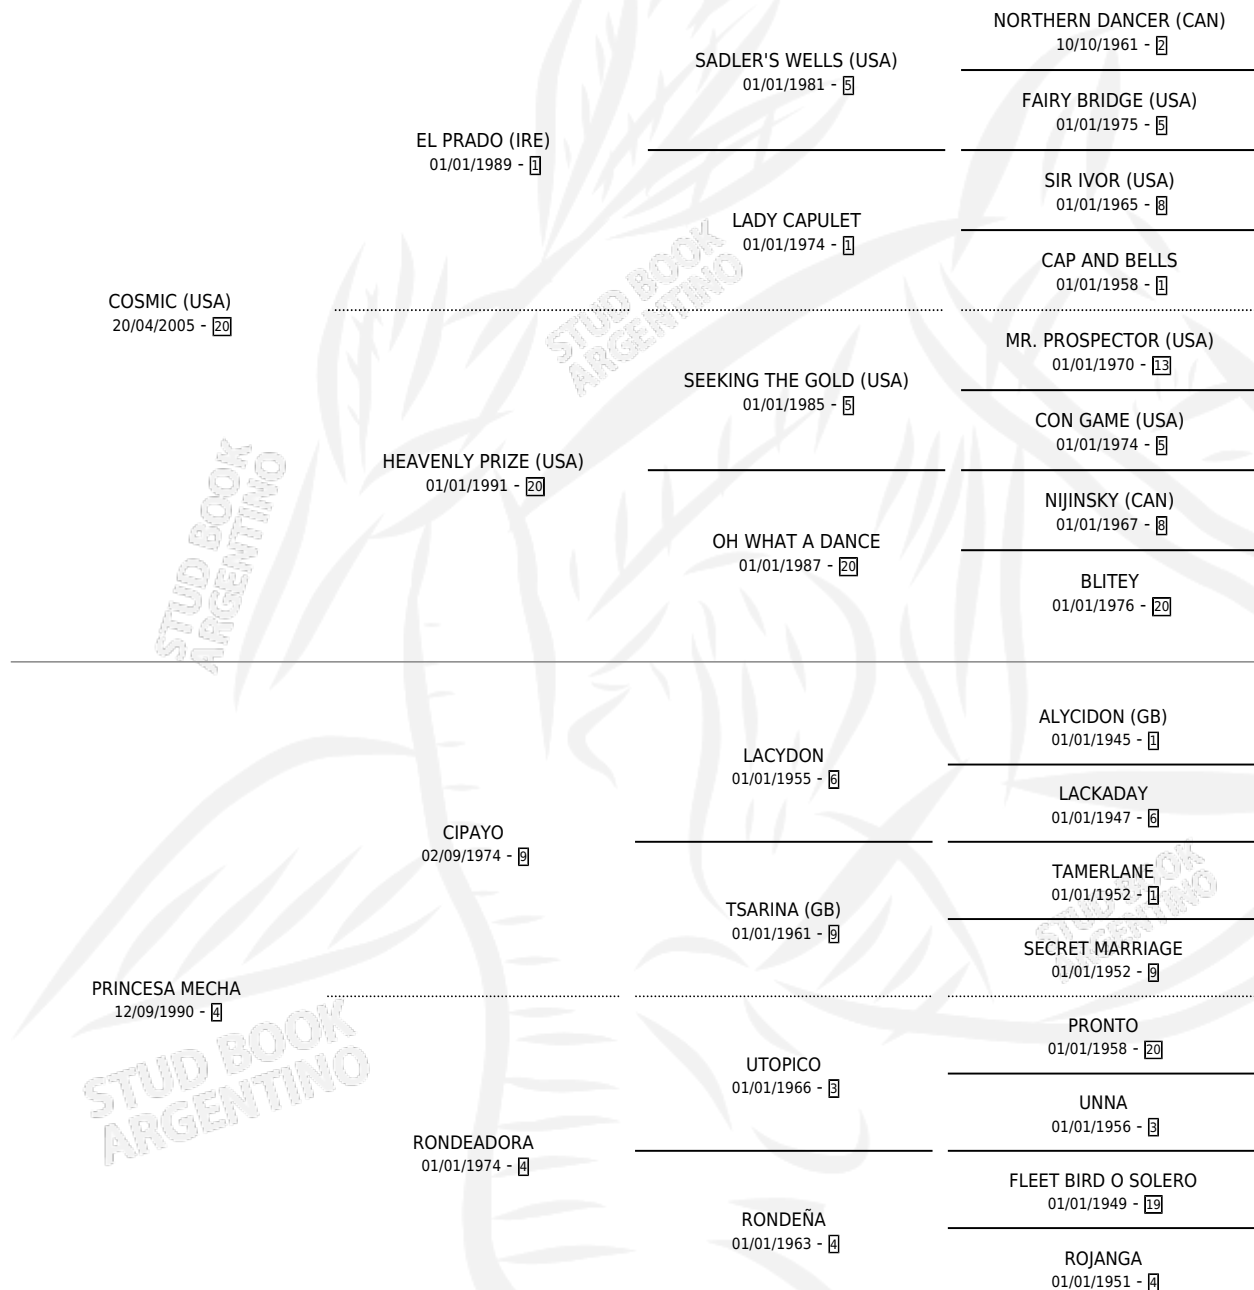

BUTTON

por **COSMIC (USA)** y **PRINCESA MECHA** por **CIPAYO**

Argentina · Macho · Zaino o Tordillo · SP · 18/09/2012
Familia 4-m · Volumen 41

ESTADO

TIPIFICACIÓN SANGUÍNEA	X
TIPIFICACIÓN POR ADN	X
PASAPORTE	X
IDENTIFICACIÓN POR MICROCHIP	X
REPRODUCTOR	X

Lugar de nacimiento: Don Yeye

Criador: Pasarotti Cesar Adrian

PEDIGREE

BUTTON

Datos oficiales del Stud Book Argentino

Documento generado el 24/04/2026

studbook.org.ar