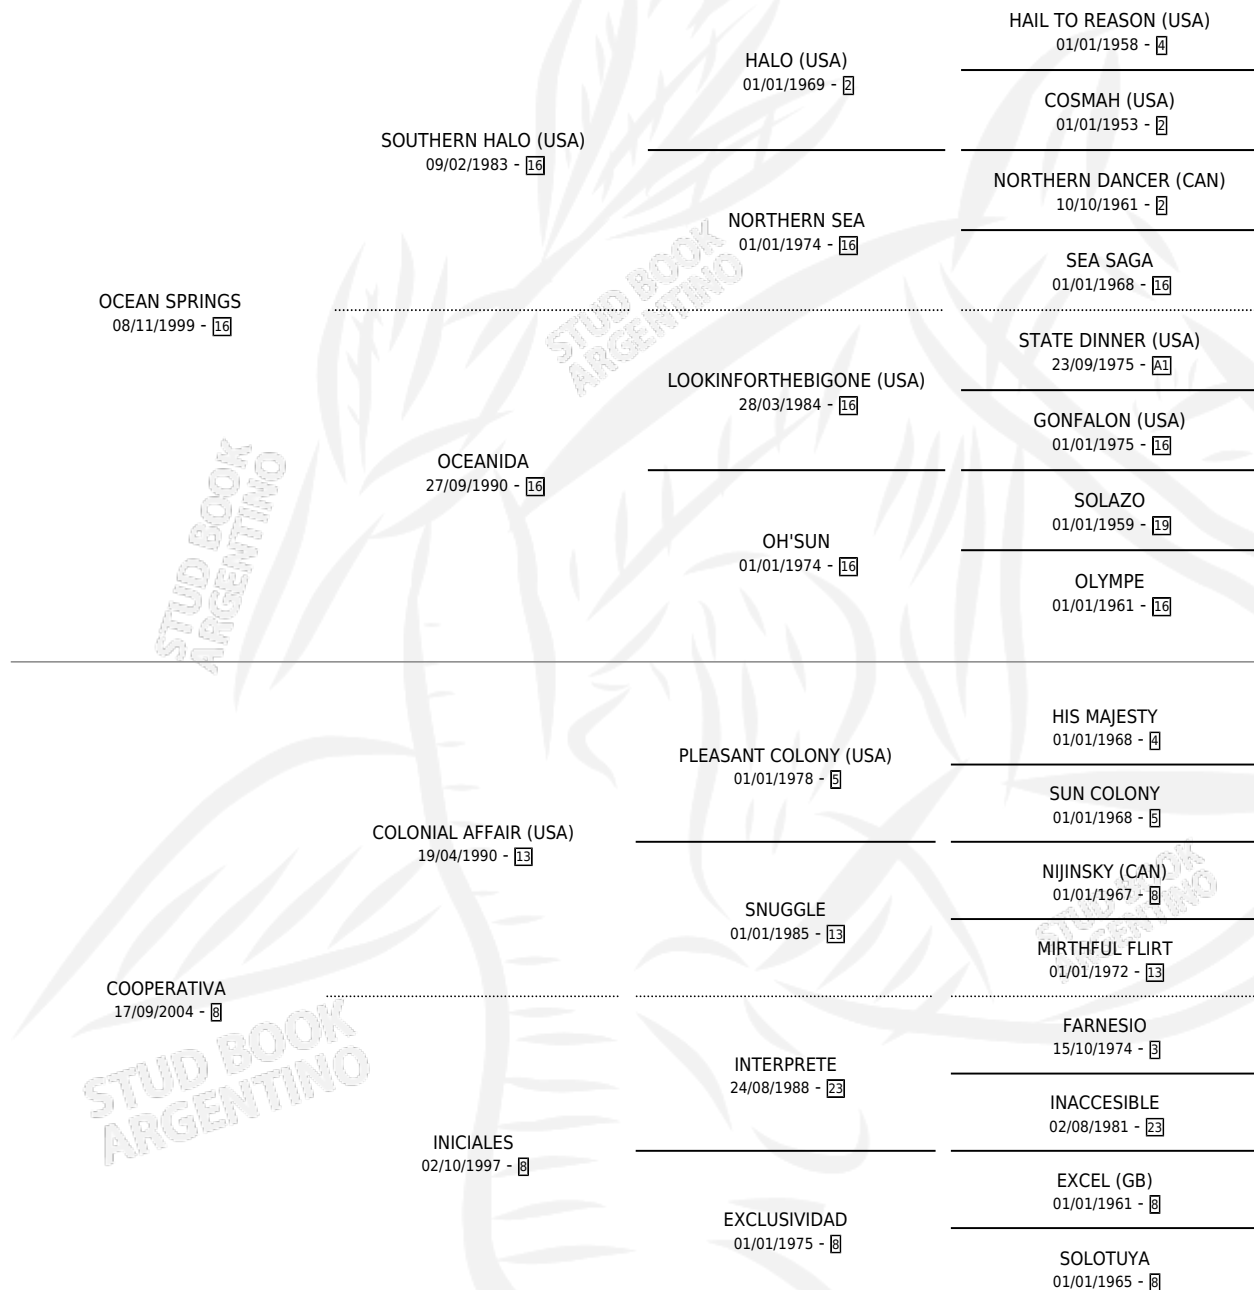

OCEAN CHULO

por OCEAN SPRINGS y COOPERATIVA por COLONIAL AFFAIR (USA)

Argentina · Macho · Zaino · SP · 25/09/2012
Familia 8-c · Volumen 41

ESTADO

TIPIFICACIÓN SANGUÍNEA	X
TIPIFICACIÓN POR ADN	X
PASAPORTE	X
IDENTIFICACIÓN POR MICROCHIP	X
REPRODUCTOR	X

Lugar de nacimiento: El Nogal

Criador: El Nogal

PEDIGREE

OCEAN CHULO

Datos oficiales del Stud Book Argentino

Documento generado el 04/05/2026

studbook.org.ar