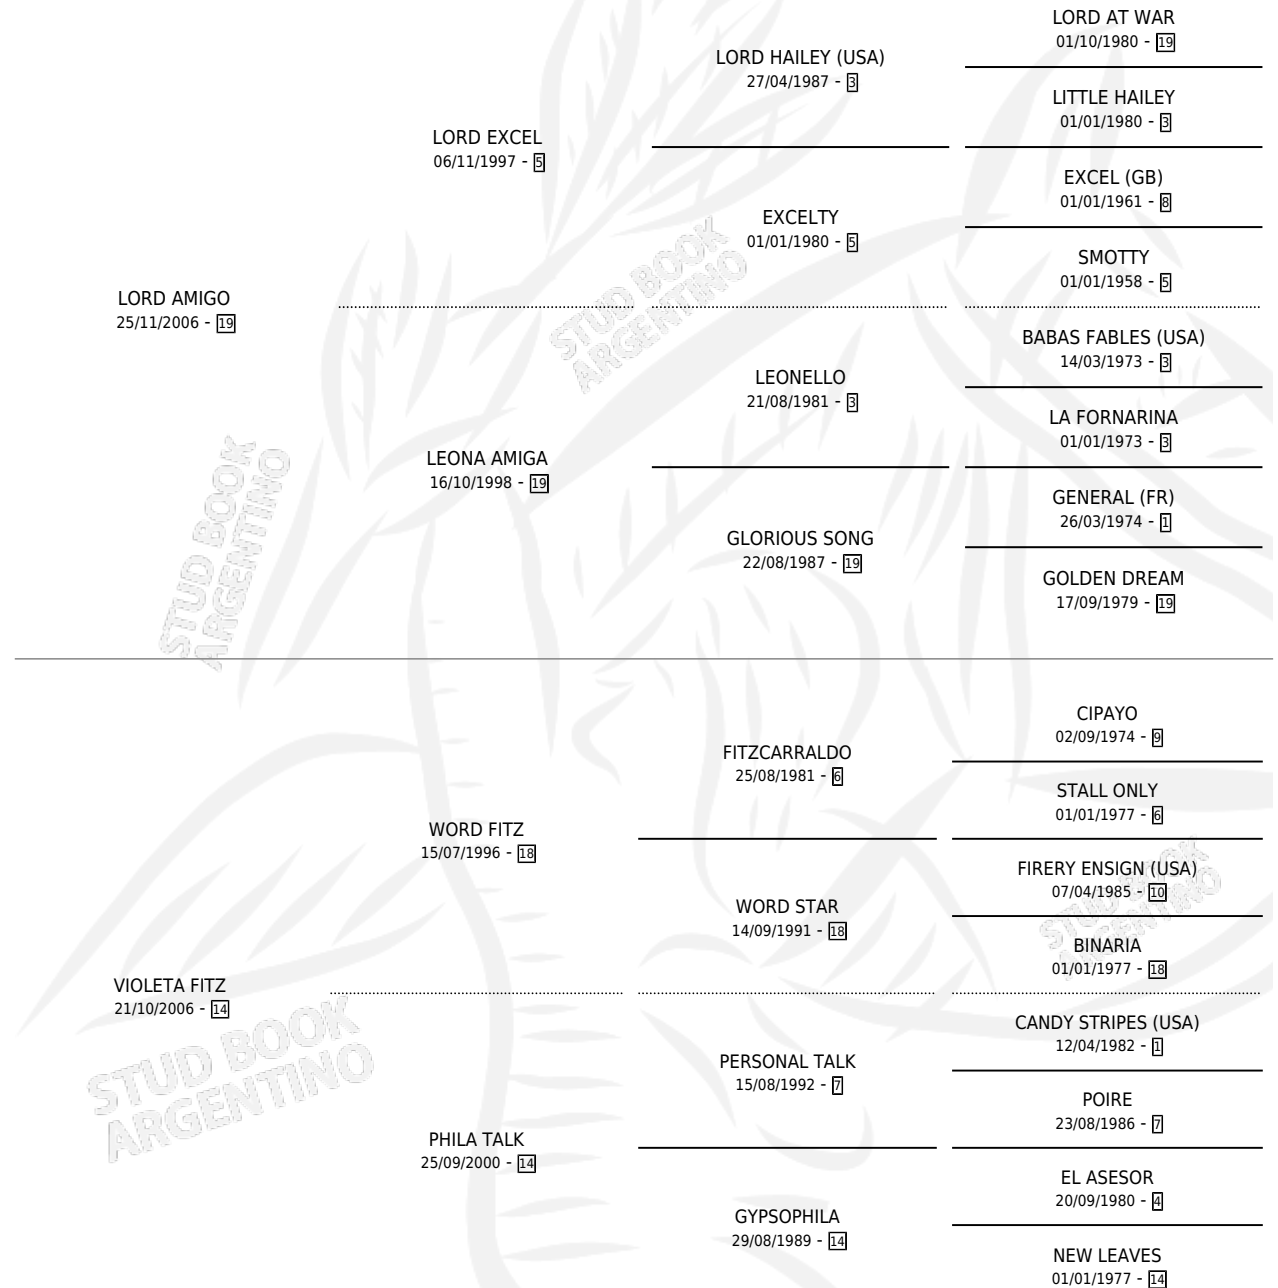

LORD GENERAL

por LORD AMIGO y VIOLETA FITZ por WORD FITZ

Argentina · Macho · Tordillo · SP · 27/08/2012
Familia 14-e · Volumen 41

ESTADO

TIPIFICACIÓN SANGUÍNEA	X
TIPIFICACIÓN POR ADN	✓
PASAPORTE	✓
IDENTIFICACIÓN POR MICROCHIP	✓
REPRODUCTOR	X

Lugar de nacimiento: El Elegido

Criador: Sin dato

PEDIGREE