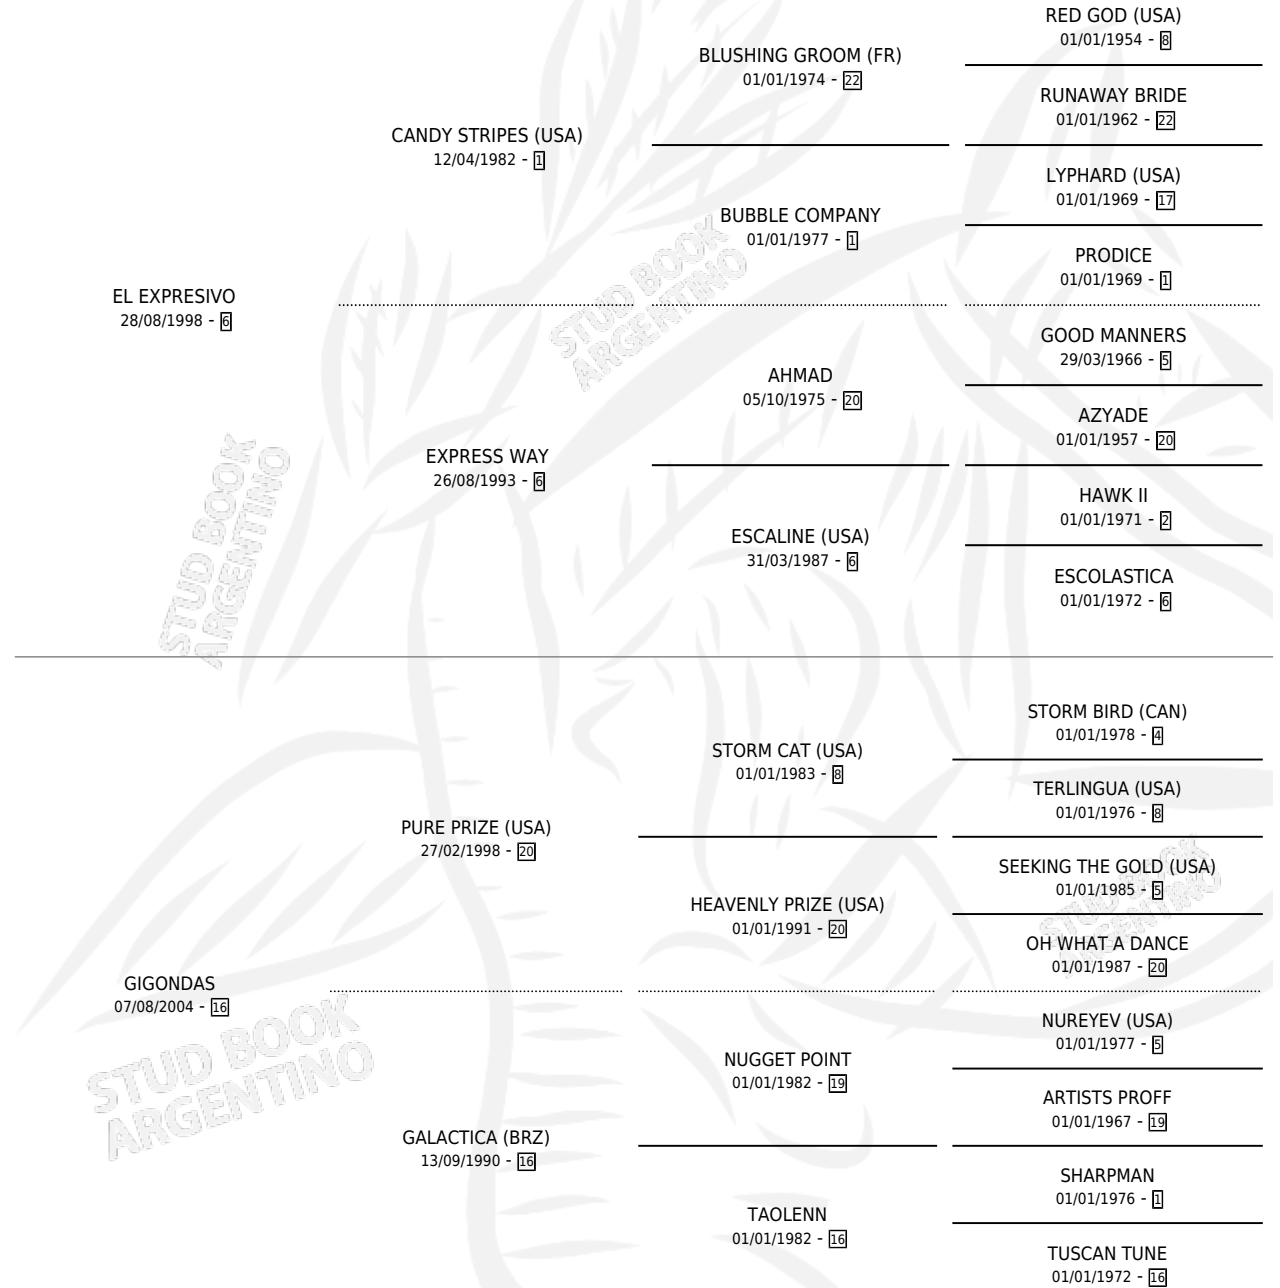

GRAN EXPRESS

por EL EXPRESIVO y GIGONDAS por PURE PRIZE (USA)

Argentina · Macho · Zaino Doradillo · SP · 10/09/2012
Familia 16-g · Volumen 41

ESTADO

TIPIFICACIÓN SANGUÍNEA	X
TIPIFICACIÓN POR ADN	✓
PASAPORTE	✓
IDENTIFICACIÓN POR MICROCHIP	✓
REPRODUCTOR	X

Lugar de nacimiento: Don Yayo
Criador: Solveyra Eduardo Alfredo

PEDIGREE

CAMPAÑA

Solo carreras oficiales de Argentina

POR EDAD

EDAD	CC	1°	2°	3°	4°	5°	NP	CLC	CLG	CLCG1	CLGG1	IMPORTE	GANANCIA / CC
4 AÑOS	1	0	0	0	0	0	1	0	0	0	0	\$0	\$0
TOTALES	1	0	0	0	0	0	1	0	0	0	0	\$0	\$0
%		0.0%	0.0%	0.0%	0.0%	0.0%	100%	0.0%	0.0%	0.0%	0.0%		