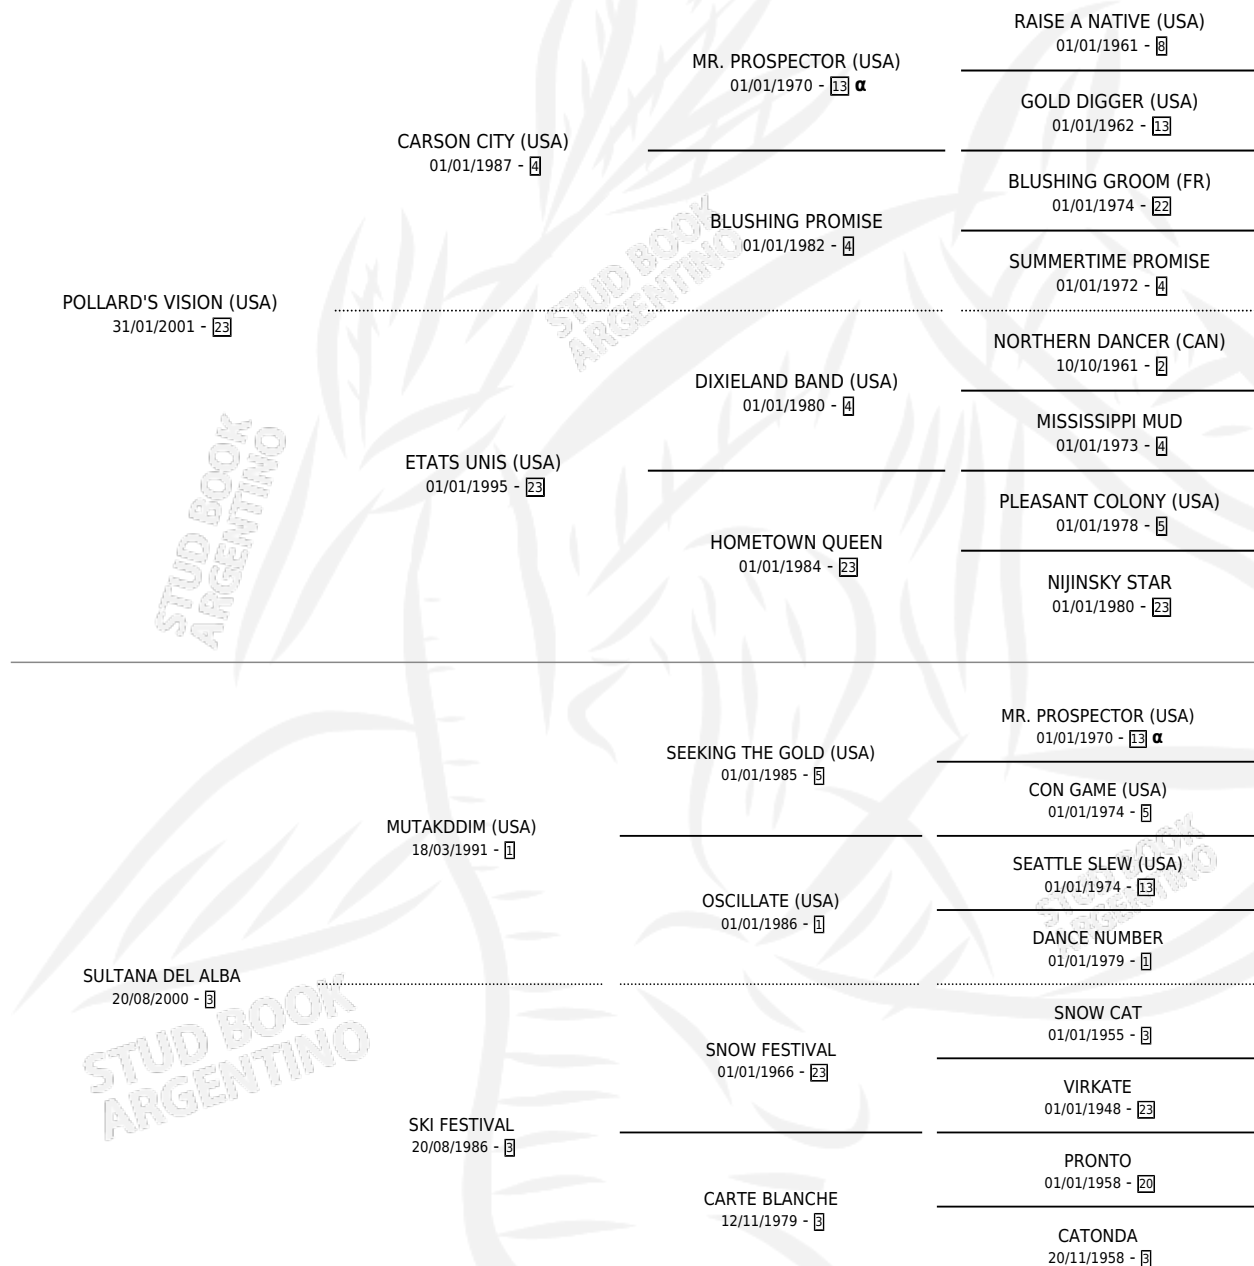

SUREÑA DEL ALBA

por POLLARD'S VISION (USA) y SULTANA DEL ALBA por
MUTAKDDIM (USA)

Argentina · Hembra · Alazan · SP · 30/09/2012
Familia 3-n · Volumen 41

ESTADO

TIPIFICACIÓN SANGUÍNEA	X
TIPIFICACIÓN POR ADN	✓
PASAPORTE	✓
IDENTIFICACIÓN POR MICROCHIP	✓
REPRODUCTOR	✓

Lugar de nacimiento: El Alba

Criador: Dainesi Christian Daniel Gustavo y Dainesi
Adrian Hernan Gonzalo

HIJOS

	MACHOS	HEMBRAS
2 NACIERON	1	1
SIN ACTUACIONES		

PEDIGREE

INBREEDING : α

CAMPAÑA

Solo carreras oficiales de Argentina