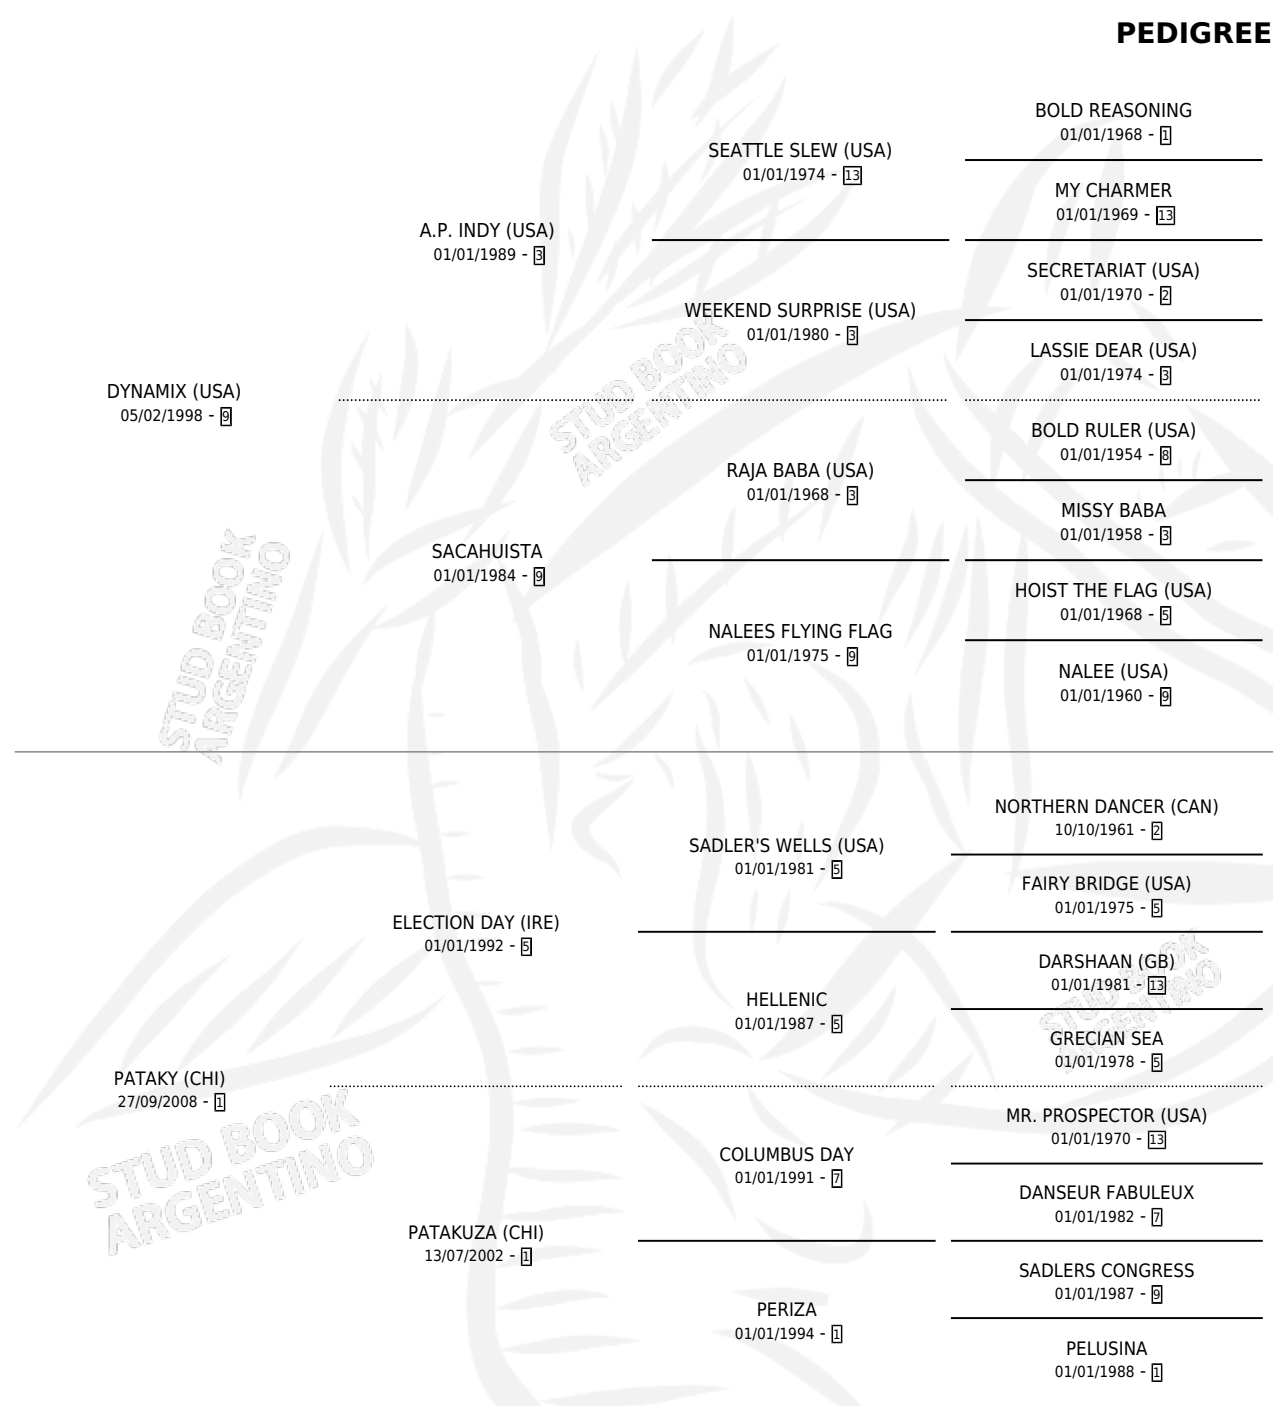

PATAGUAS

por **DYNAMIX (USA)** y **PATAKY (CHI)** por **ELECTION DAY (IRE)**

Argentina · Hembra · Alazan · SP · 04/09/2012
Familia 1-w · Volumen 41

ESTADO

TIPIFICACIÓN SANGUÍNEA	X
TIPIFICACIÓN POR ADN	✓
PASAPORTE	✓
IDENTIFICACIÓN POR MICROCHIP	✓
REPRODUCTOR	✓

Lugar de nacimiento: Las Victorias

Criador: Haras Cachagua S.A. y Haras Pozo De Luna S.A.

PEDIGREE

CAMPAÑA

Solo carreras oficiales de Argentina

POR EDAD

EDAD	CC	1°	2°	3°	4°	5°	NP	CLC	CLG	CLCG1	CLGG1	IMPORTE	GANANCIA / CC
3 AÑOS	2	0	0	0	0	0	2	0	0	0	0	\$0	\$0
4 AÑOS	1	0	0	0	1	0	0	0	0	0	0	\$10,000	\$10,000
TOTALES	3	0	0	0	1	0	2	0	0	0	0	\$10,000	\$3,333
%		0.0%	0.0%	0.0%	33.3%	0.0%	66.7%	0.0%	0.0%	0.0%	0.0%		