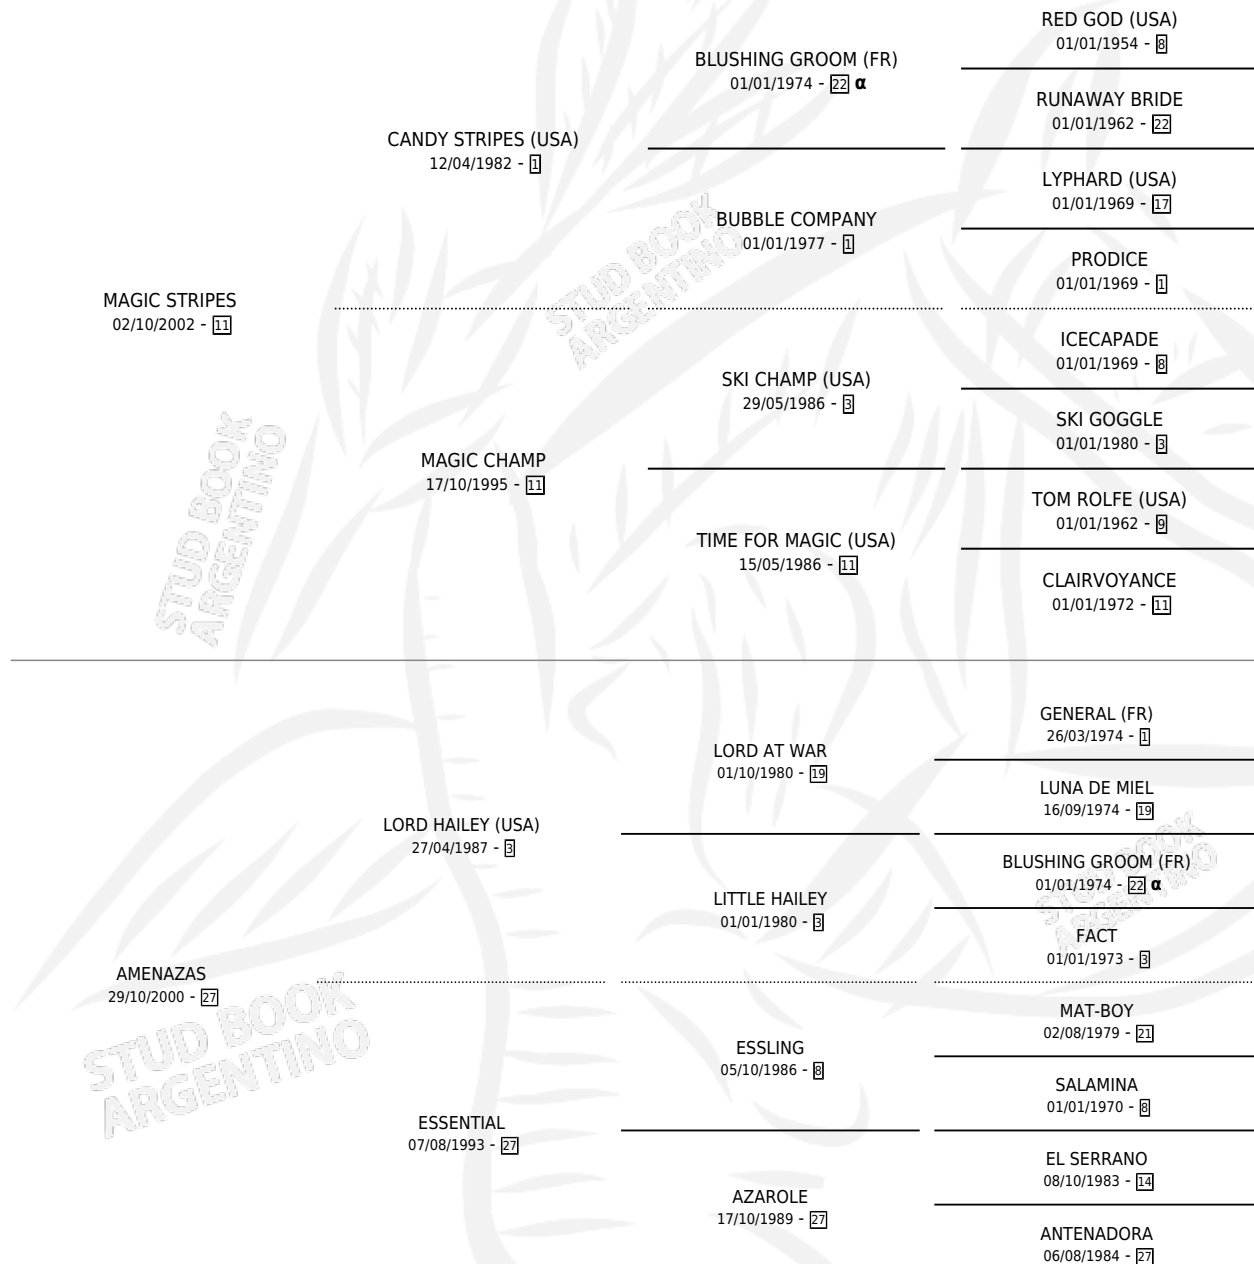

LA MEDIA LUNA

por **MAGIC STRIPES** y **AMENAZAS** por **LORD HAILEY**
(USA)

Argentina · Hembra · Alazan · SP · 01/09/2012
Familia 27-a · Volumen 41

ESTADO

TIPIFICACIÓN SANGUÍNEA	X
TIPIFICACIÓN POR ADN	✓
PASAPORTE	✓
IDENTIFICACIÓN POR MICROCHIP	✓
REPRODUCTOR	✓

Lugar de nacimiento: El Gringo Sexto
Criador: Gonzalez Rosana Esther

~

HIJOS

	MACHOS	HEMBRAS
2 NACIERON	1	1
SIN ACTUACIONES		

PEDIGREE

INBREEDING : α

S

mientos 2 / Efectividad 40.00%

PADRILLO	PRODUCTO	CRIADOR	1ER SERVICIO	ÚLTIMO SERVICIO
GOL PLUS	∅		22/10/2025	23/10/2025
LA MEDIA LUNA				
GOL PLUS	GOL MOST (M A, 13/10/2025)	IBARRA MIGUEL ANGEL	08/10/2024	09/10/2024
Datos oficiales del Stud Book Argentino				
GOL PLUS	∅		20/09/2023	20/09/2023
Documento generado el 13/05/2026				
GOL PLUS	LUNA GOL (H Z, 10/09/2023)	IBARRA MIGUEL ANGEL	01/10/2022	01/10/2022
studbook.org.ar				
GOL PLUS	∅		08/08/2021	08/08/2021