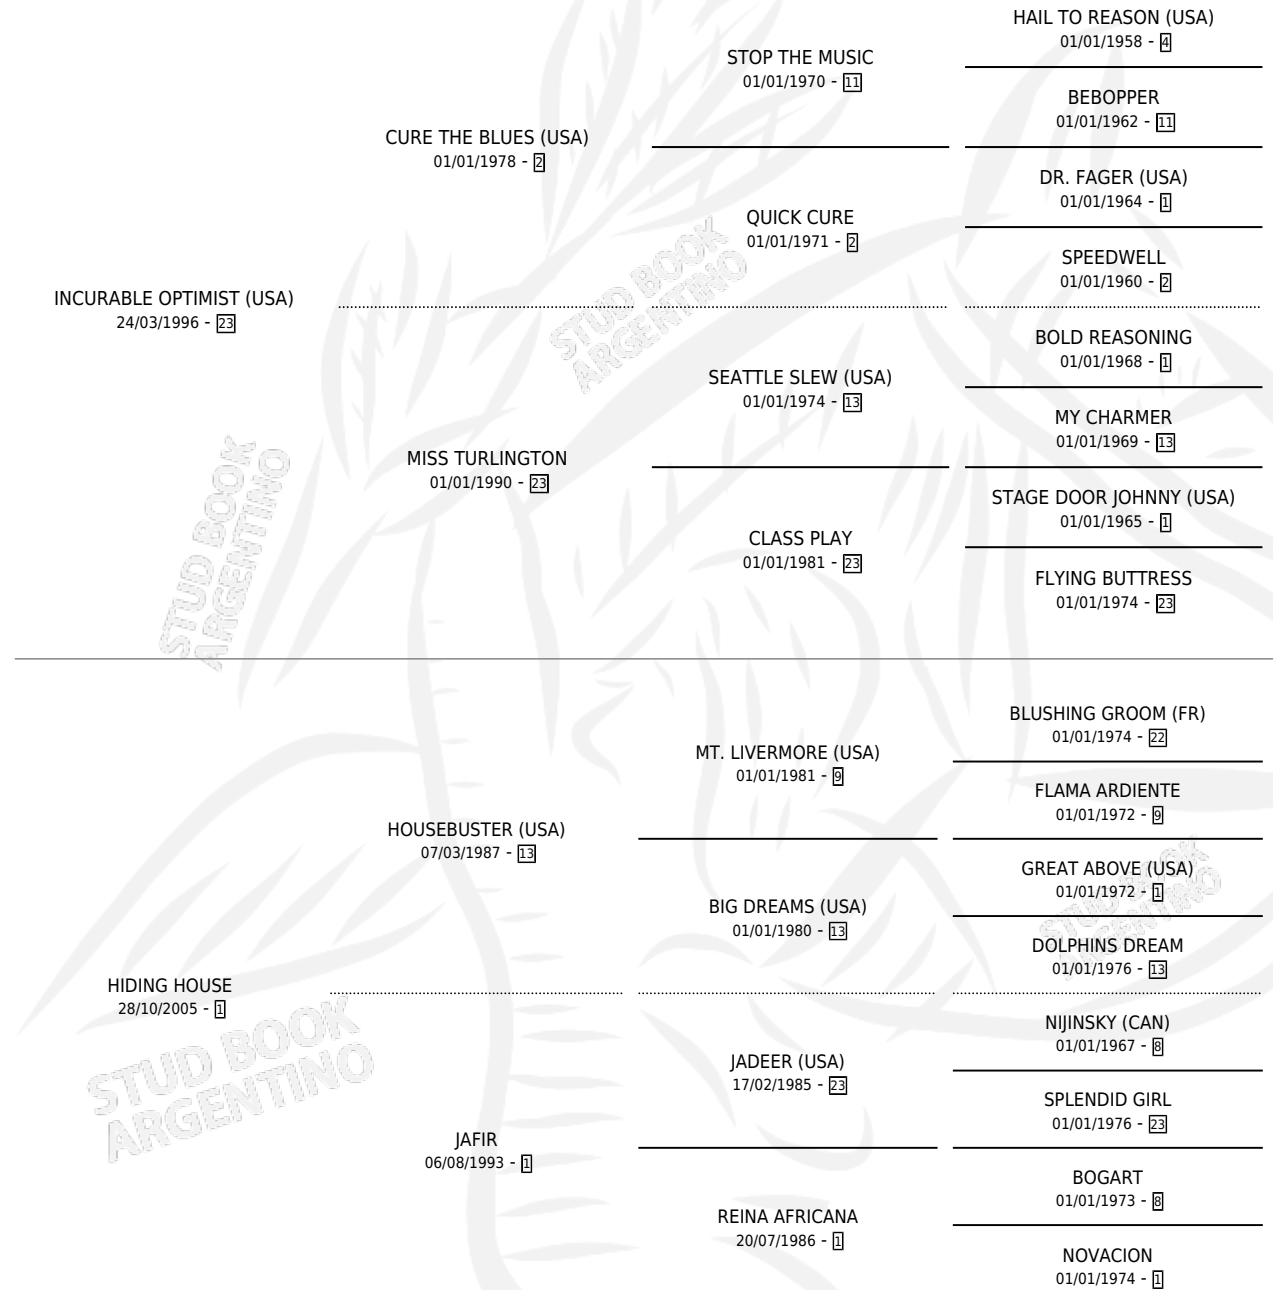

BOLD STROKE

por **INCURABLE OPTIMIST (USA)** y **HIDING HOUSE** por **HOUSEBUSTER (USA)**

Argentina · Macho · Alazan · SP · 05/09/2012
Familia 1-m · Volumen 41

ESTADO

TIPIFICACIÓN SANGUÍNEA	X
TIPIFICACIÓN POR ADN	✓
PASAPORTE	✓
IDENTIFICACIÓN POR MICROCHIP	✓
REPRODUCTOR	X

Lugar de nacimiento: El Paraíso

Criador: El Paraíso

PEDIGREE