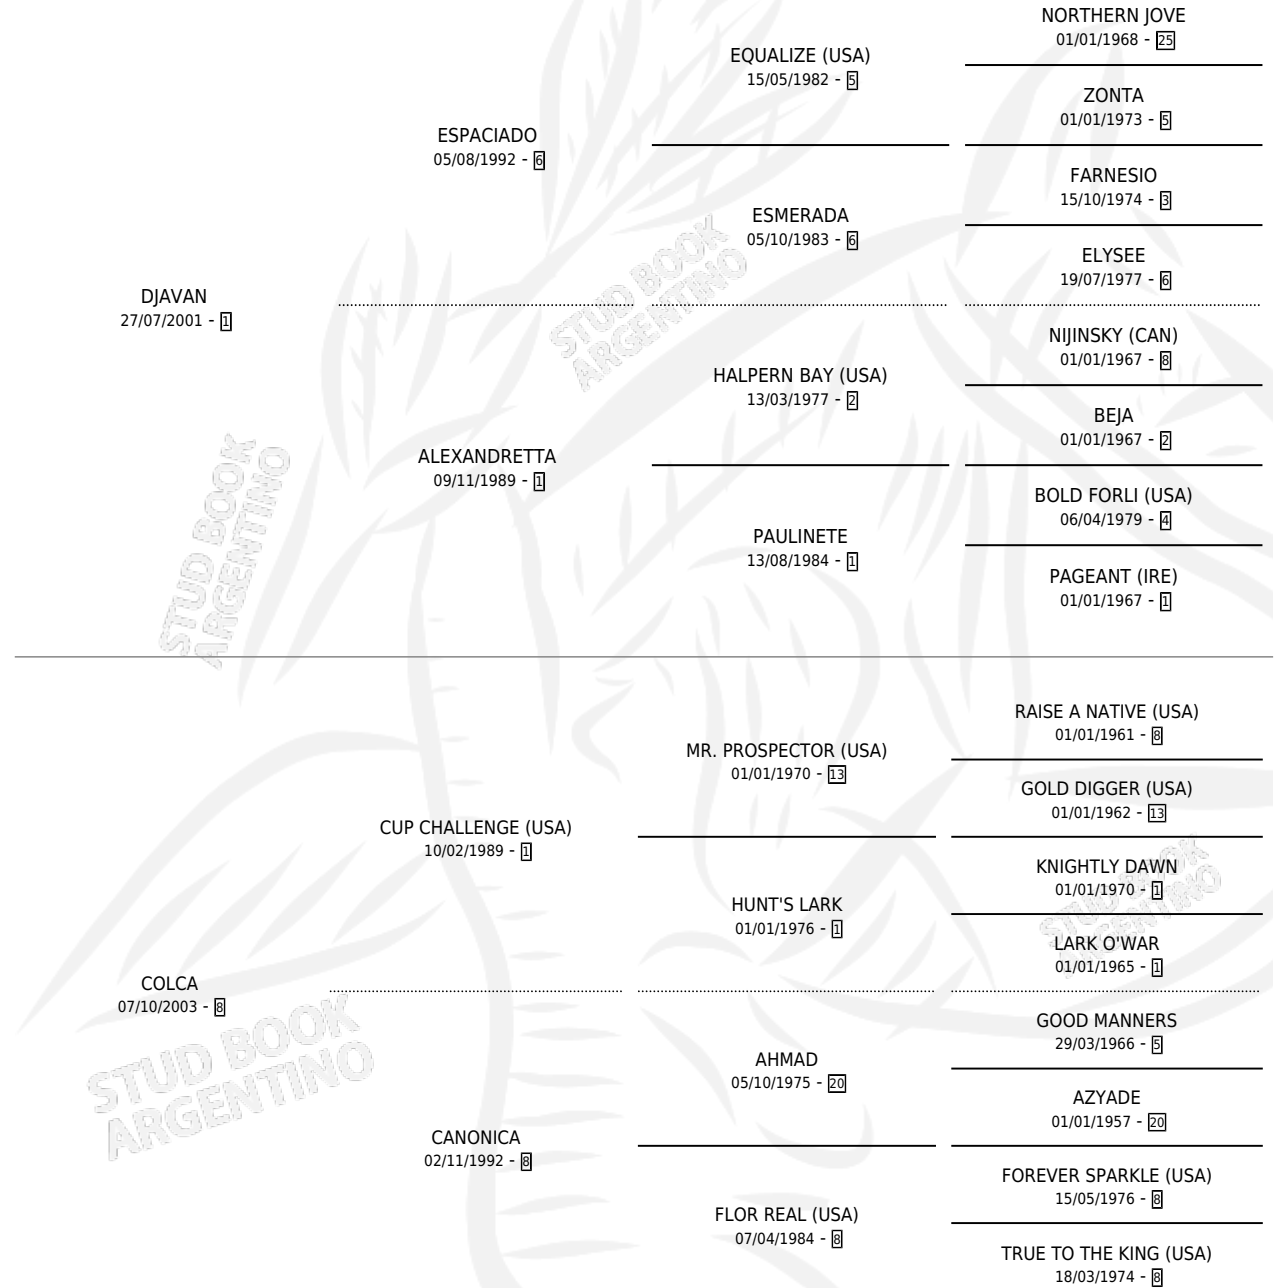

RODRY SEBASTIAN

por DJAVAN y COLCA por CUP CHALLENGE (USA)

Argentina · Macho · Zaino · SP · 04/09/2012
Familia 8-c · Volumen 41

ESTADO

TIPIFICACIÓN SANGUÍNEA	X
TIPIFICACIÓN POR ADN	✓
PASAPORTE	✓
IDENTIFICACIÓN POR MICROCHIP	✓
REPRODUCTOR	X

Lugar de nacimiento: Tiempo Record

Criador: Roldan Cristian Pedro

PEDIGREE

CAMPAÑA

Solo carreras oficiales de Argentina

POR EDAD

EDAD	CC	1°	2°	3°	4°	5°	NP	CLC	CLG	CLCG1	CLGG1	IMPORTE	GANANCIA / CC
3 AÑOS	2	0	0	0	0	0	2	0	0	0	0	\$0	\$0
4 AÑOS	2	0	0	0	0	0	2	0	0	0	0	\$0	\$0
TOTALES	4	0	0	0	0	0	4	0	0	0	0	\$0	\$0
%		0.0%	0.0%	0.0%	0.0%	0.0%	100%	0.0%	0.0%	0.0%	0.0%		