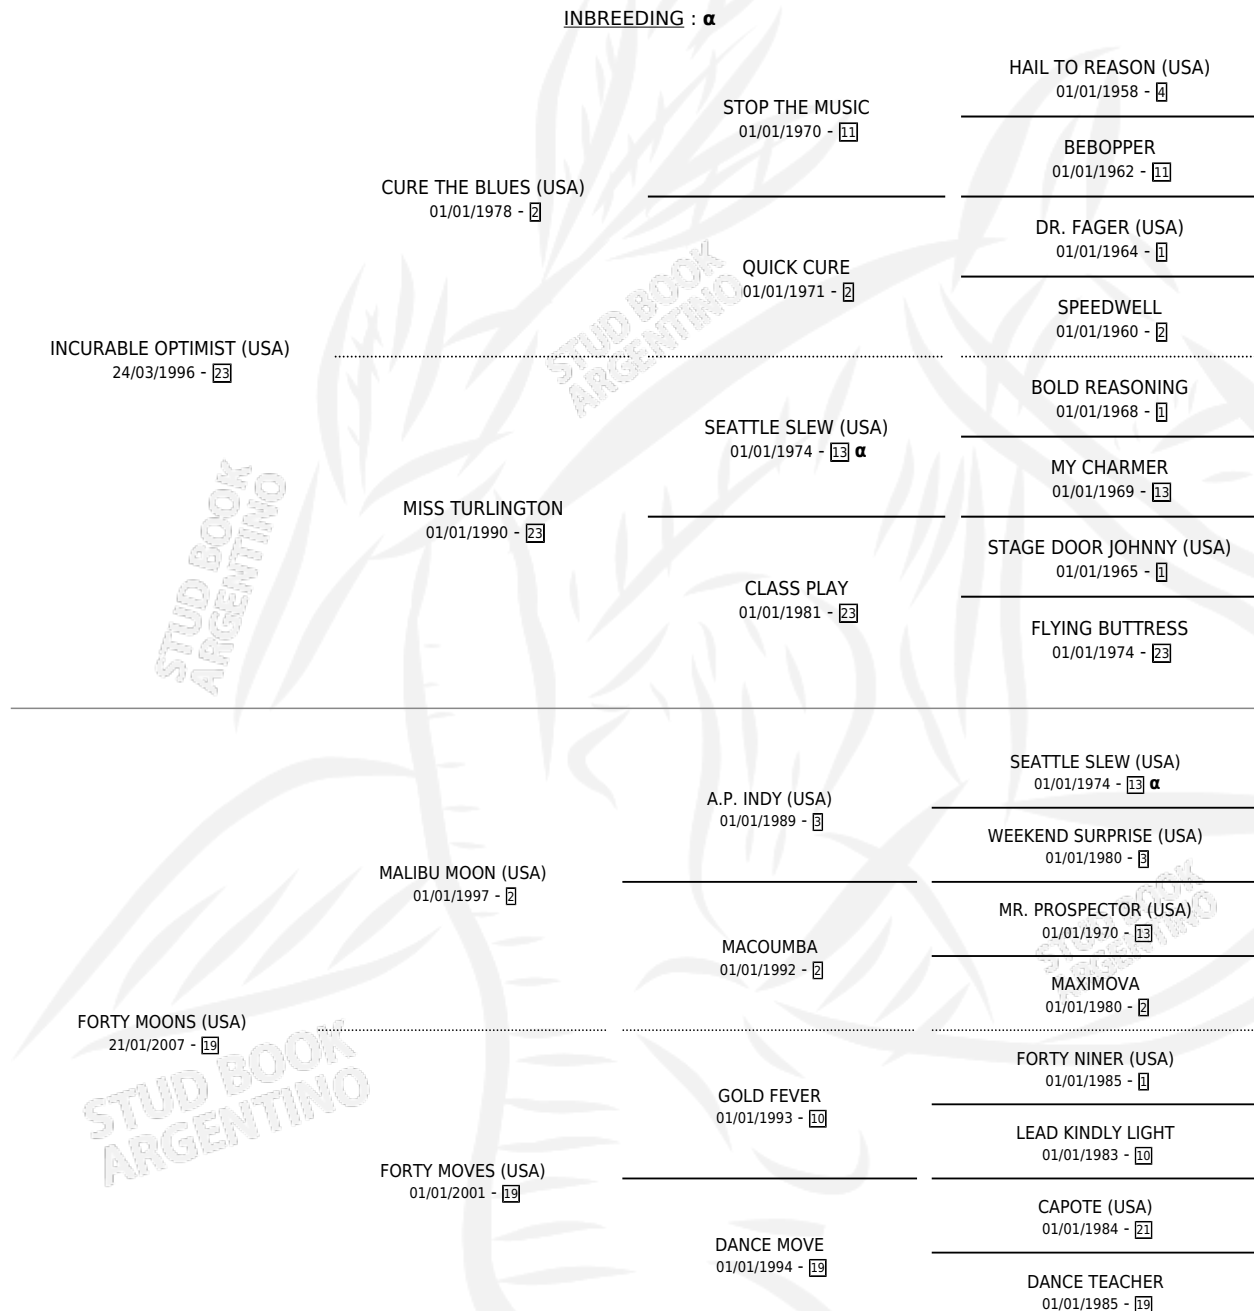

DREAMS GALORE

por **INCURABLE OPTIMIST (USA)** y **FORTY MOONS (USA)**
por **MALIBU MOON (USA)**

Argentina · Hembra · Alazan · SP · 05/09/2012
Familia 19-b · Volumen 41

ESTADO

TIPIFICACIÓN SANGUÍNEA	X
TIPIFICACIÓN POR ADN	✓
PASAPORTE	✓
IDENTIFICACIÓN POR MICROCHIP	✓
REPRODUCTOR	✓

Lugar de nacimiento: El Paraiso
Criador: Behrendt John Thomas

~

HIJOS

	MACHOS	HEMBRAS
1 NACIERON	1	0
1 CORRIERON	1	0

SIN ACTUACIONES

PEDIGREE

INBREEDING : α

CAMPAÑA

Solo carreras oficiales de Argentina

POR EDAD

EDAD	CC	1°	2°	3°	4°	5°	NP	CLC	CLG	CLCG1	CLGG1	IMPORTE	GANANCIA / CC
5 AÑOS	7	1	0	2	1	1	2	0	0	0	0	\$105,320	\$15,046
6 AÑOS	2	0	0	0	0	0	2	0	0	0	0	\$0	\$0
TOTALES	9	1	0	2	1	1	4	0	0	0	0	\$105,320	\$11,702
%		11.1%	0.0%	22.2%	11.1%	11.1%	44.4%	0.0%	0.0%	0.0%	0.0%		

Ganadora en San Isidro - \$105,320, a los 5 años.

POR DISTANCIA

HIPODROMO	CC	1°	2°	3°	4°	5°	NP	CLC	CLG	CLCG1	CLGG1	IMPORTE
LA PLATA	2	0	0	0	0	0	2	0	0	0	0	\$0
1200 MTS	1	0	0	0	0	0	1	0	0	0	0	\$0
1100 MTS	1	0	0	0	0	0	1	0	0	0	0	\$0
SAN ISIDRO	7	1	0	2	1	1	2	0	0	0	0	\$105,320
1200 MTS	6	1	0	1	1	1	2	0	0	0	0	\$90,520
1100 MTS	1	0	0	1	0	0	0	0	0	0	0	\$14,800