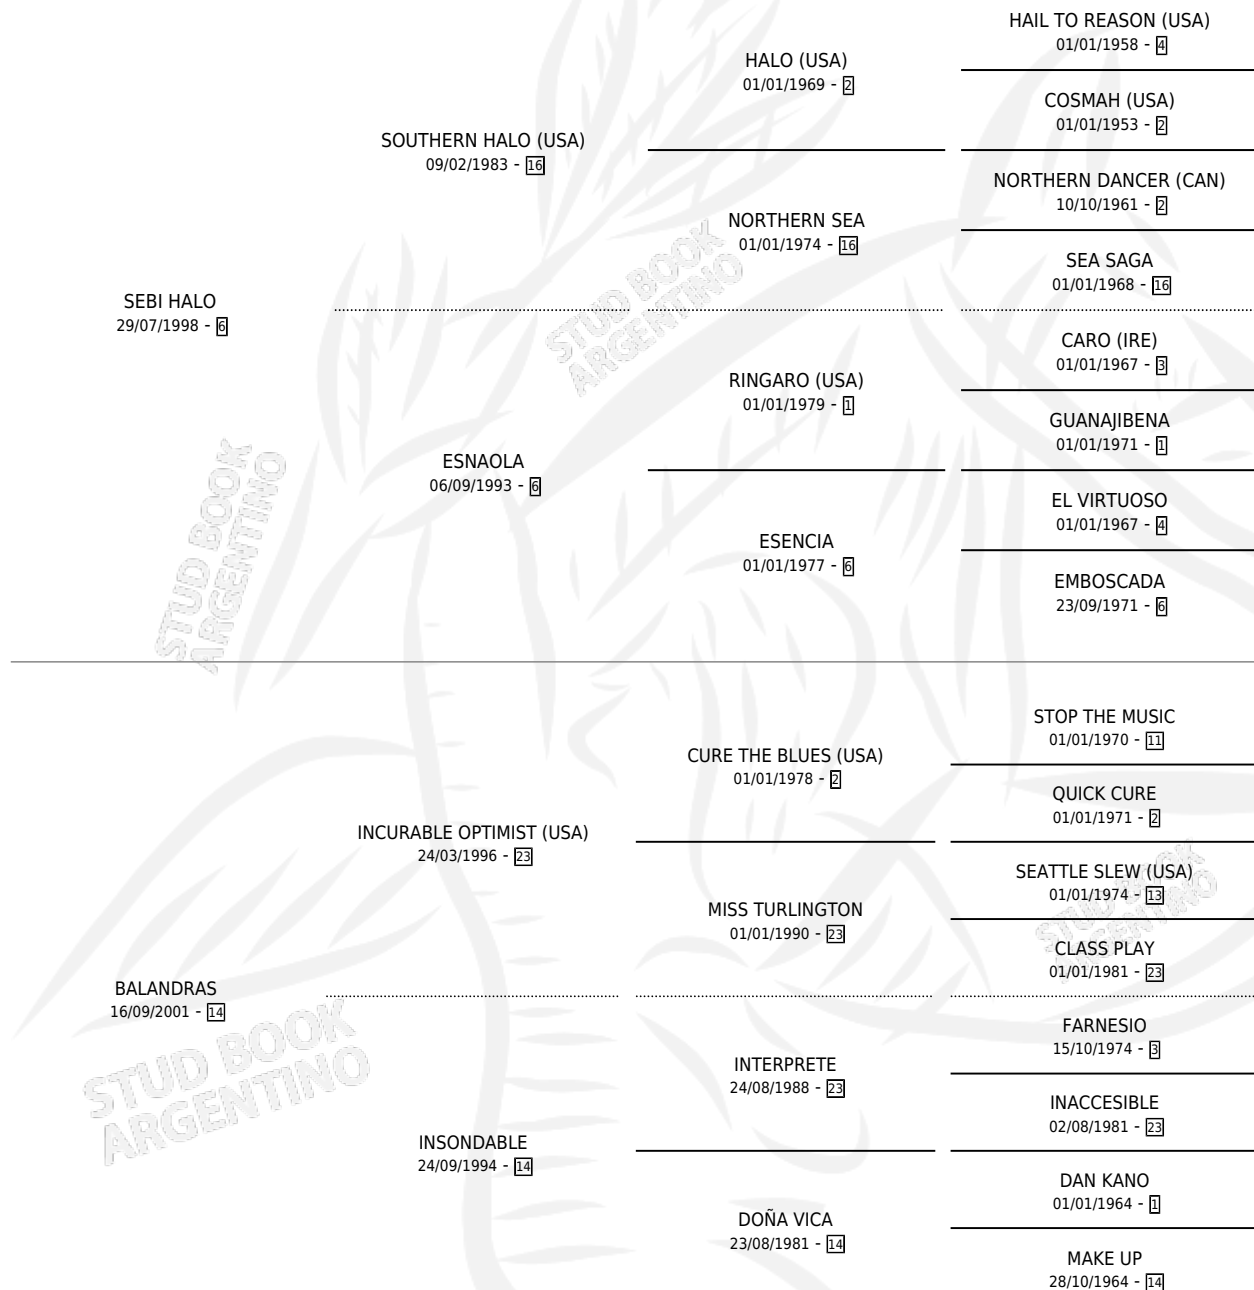

SANDY BEACHES

por SEBI HALO y BALANDRAS por INCURABLE OPTIMIST (USA)

Argentina · Hembra · Zaino · SP · 17/09/2012
Familia 14 · Volumen 41

ESTADO

TIPIFICACIÓN SANGUÍNEA	X
TIPIFICACIÓN POR ADN	✓
PASAPORTE	✓
IDENTIFICACIÓN POR MICROCHIP	✓
REPRODUCTOR	✓

Lugar de nacimiento: El Paraiso
Criador: Triple Alliance S.A.

~

HIJOS

	MACHOS	HEMBRAS
7 NACIERON	3	4
3 CORRIERON	1	2
3 GANARON	1	2

0	0	0
GANADORES CL	GANADORES GR	GANADORES G1

PEDIGREE

CAMPAÑA

Solo carreras oficiales de Argentina