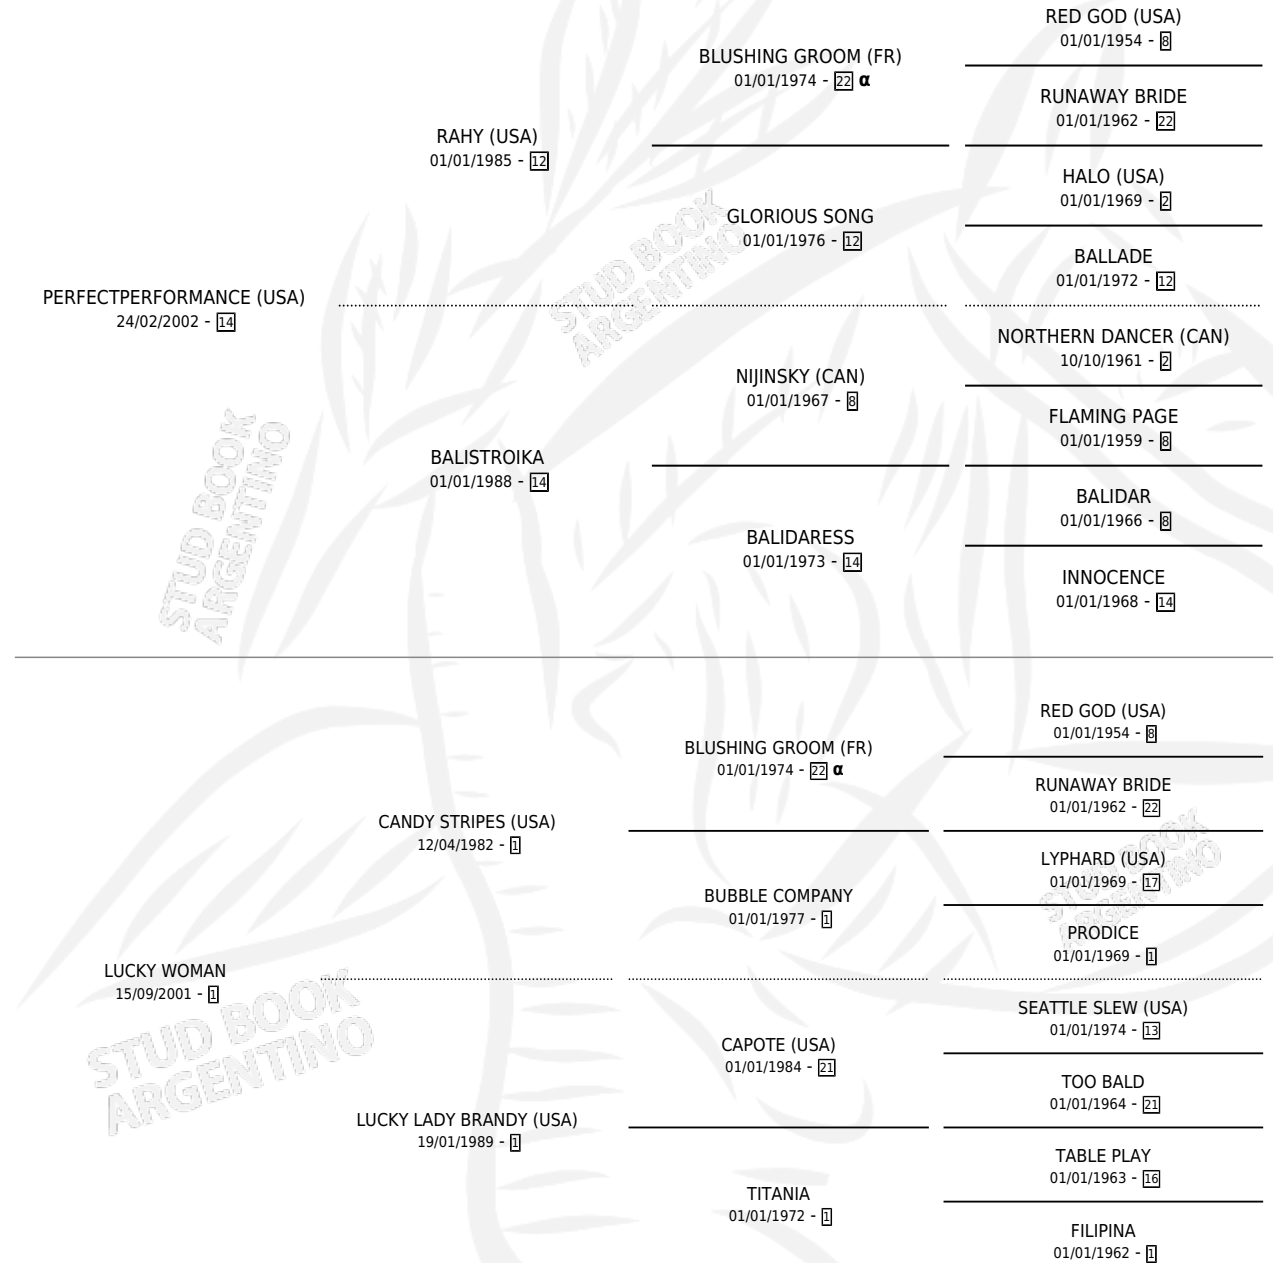

LUCKY PERFECT

por PERFECTPERFORMANCE (USA) y LUCKY WOMAN por CANDY STRIPES (USA)

Argentina · Hembra · Zaino Doradillo · SP · 20/09/2012
Familia 1-s · Volumen 41

ESTADO

TIPIFICACIÓN SANGUÍNEA	X
TIPIFICACIÓN POR ADN	✓
PASAPORTE	✓
IDENTIFICACIÓN POR MICROCHIP	✓
REPRODUCTOR	X

Lugar de nacimiento: Don Carlos
Criador: Don Carlos

PEDIGREE

INBREEDING : α