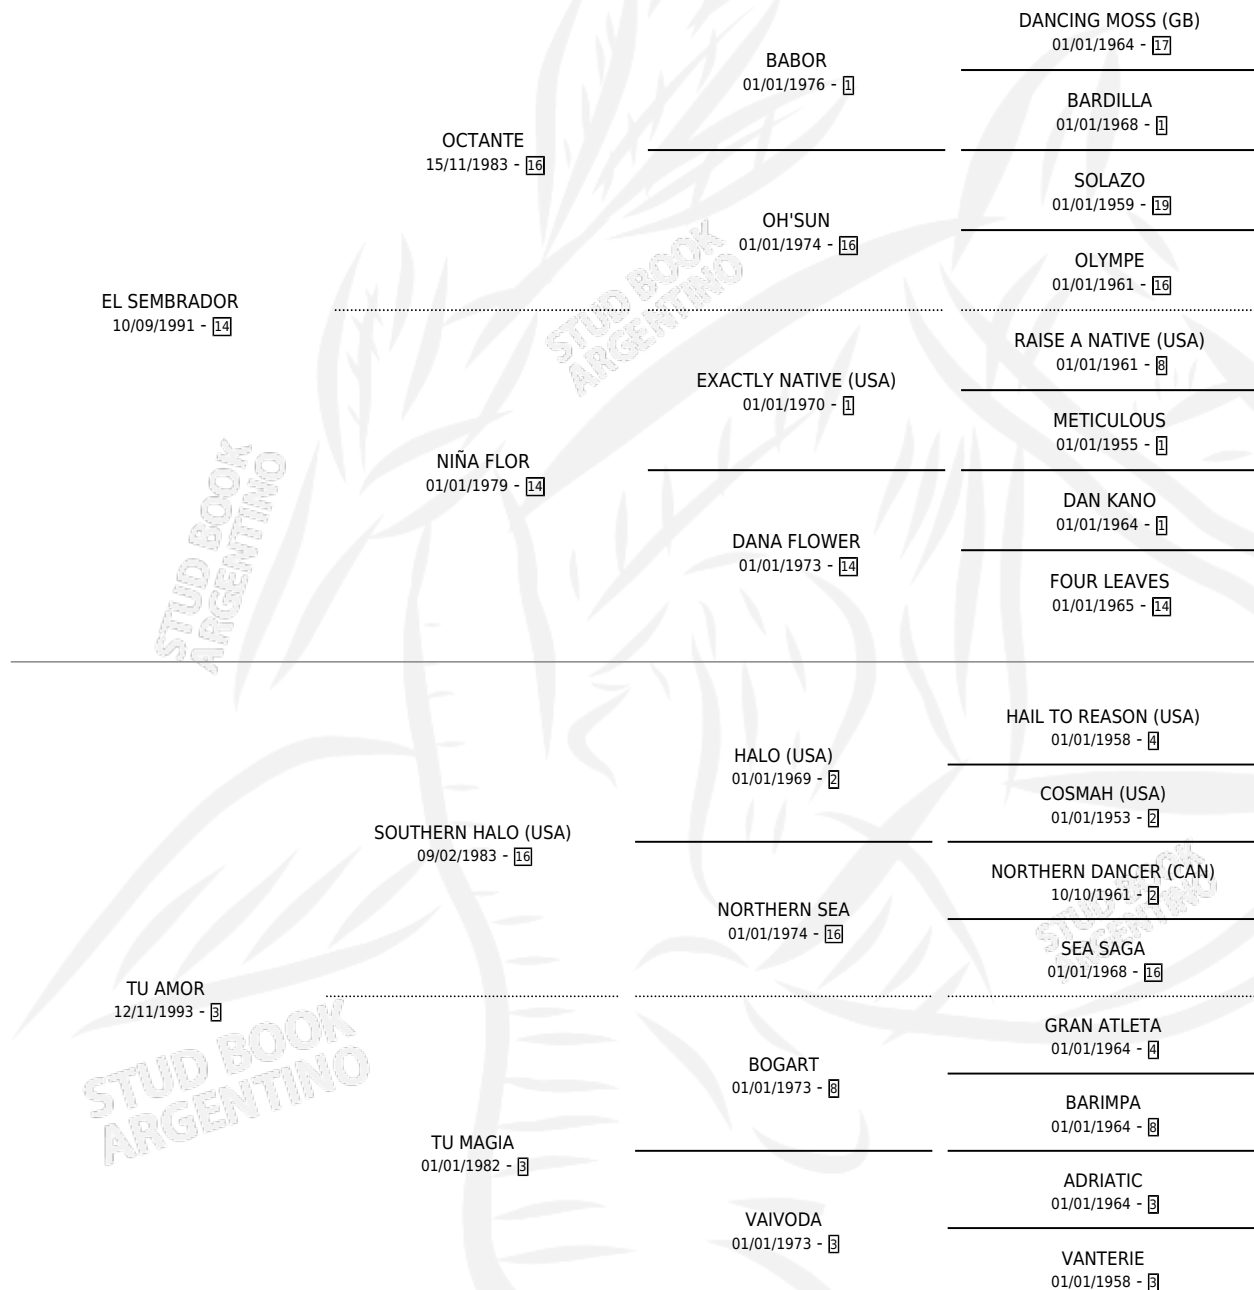

SIEMBRA AMOR

por **EL SEMBRADOR** y **TU AMOR** por **SOUTHERN HALO**
(USA)

Argentina · Hembra · Alazan · SP · 03/09/2012
Familia 3-e · Volumen 41

ESTADO

TIPIFICACIÓN SANGUÍNEA	X
TIPIFICACIÓN POR ADN	X
PASAPORTE	X
IDENTIFICACIÓN POR MICROCHIP	X
REPRODUCTOR	X

Lugar de nacimiento: Nicanor

Criador: Karothy Francisco Emiliano y La Clorindita Saagic

PEDIGREE

SIEMBRA AMOR

Datos oficiales del Stud Book Argentino

Documento generado el 08/05/2026

studbook.org.ar