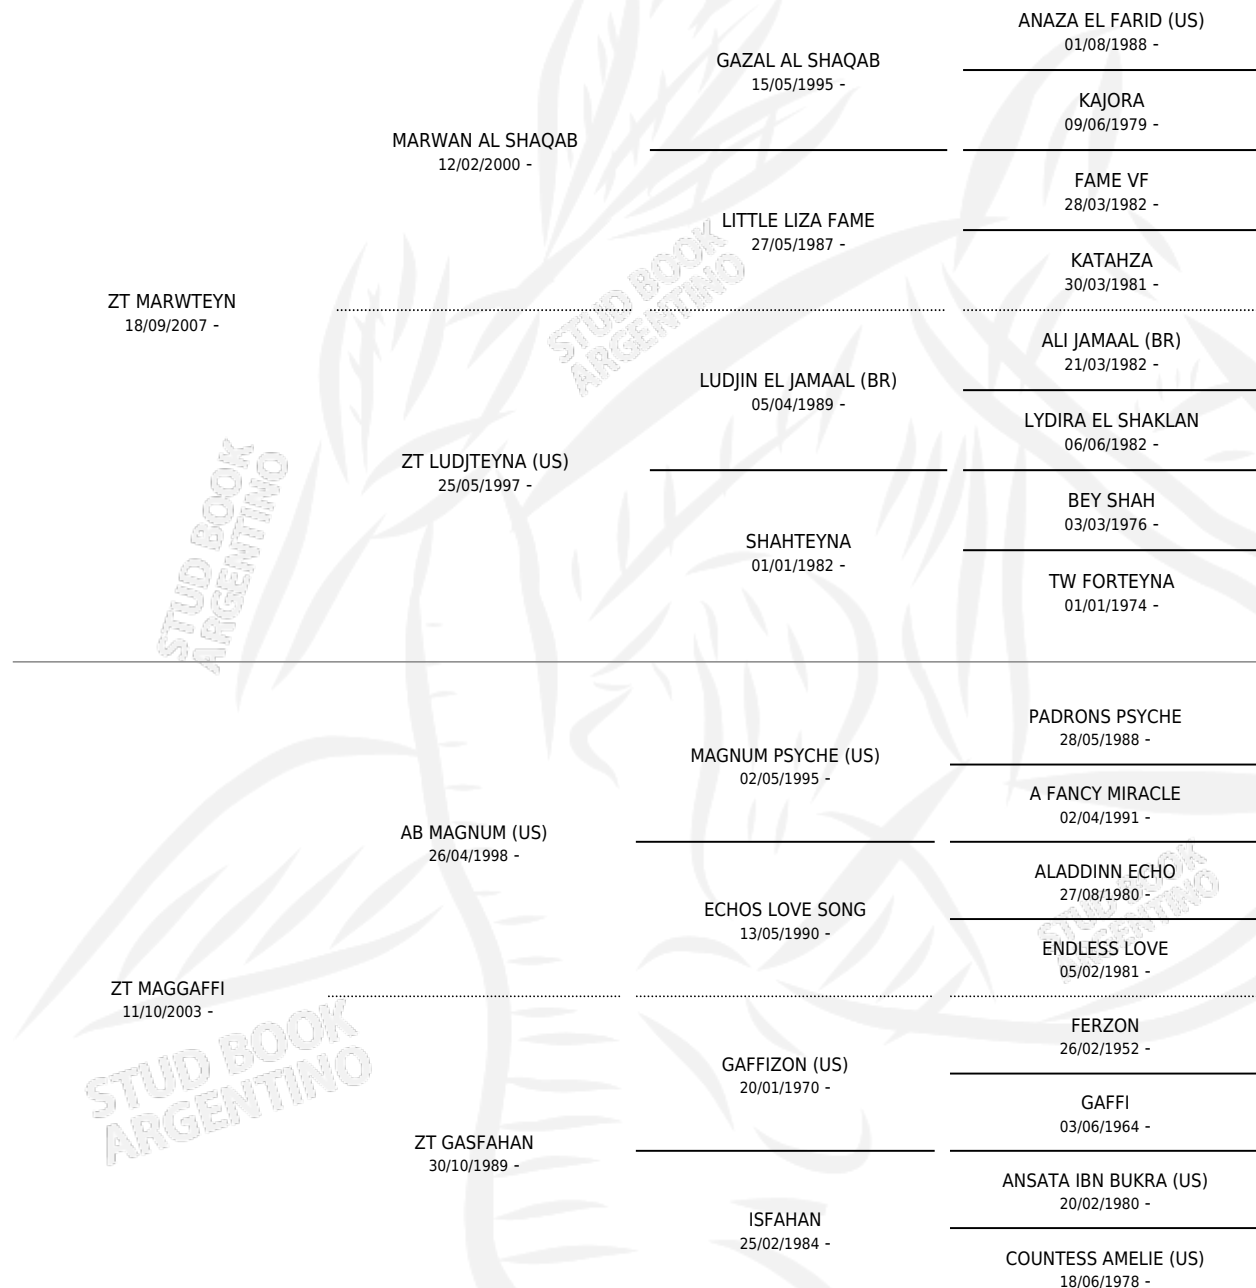

JUMA ALFABIA

por ZT MARWTEYN y ZT MAGGAFFI por AB MAGNUM (US)

Argentina · Hembra · Zaino · AP · 15/09/2012
Familia · Volumen 41

ESTADO

TIPIFICACIÓN SANGUÍNEA	X
TIPIFICACIÓN POR ADN	✓
PASAPORTE	✓
IDENTIFICACIÓN POR MICROCHIP	X
REPRODUCTOR	✓

Lugar de nacimiento: El Atalaya
Criador: Grasso Gianluigi

~

HIJOS

	MACHOS	HEMBRAS
1 NACIERON	1	0
SIN ACTUACIONES		

PEDIGREE

S

mientos **1** / Efectividad **100%**

PADRILLO