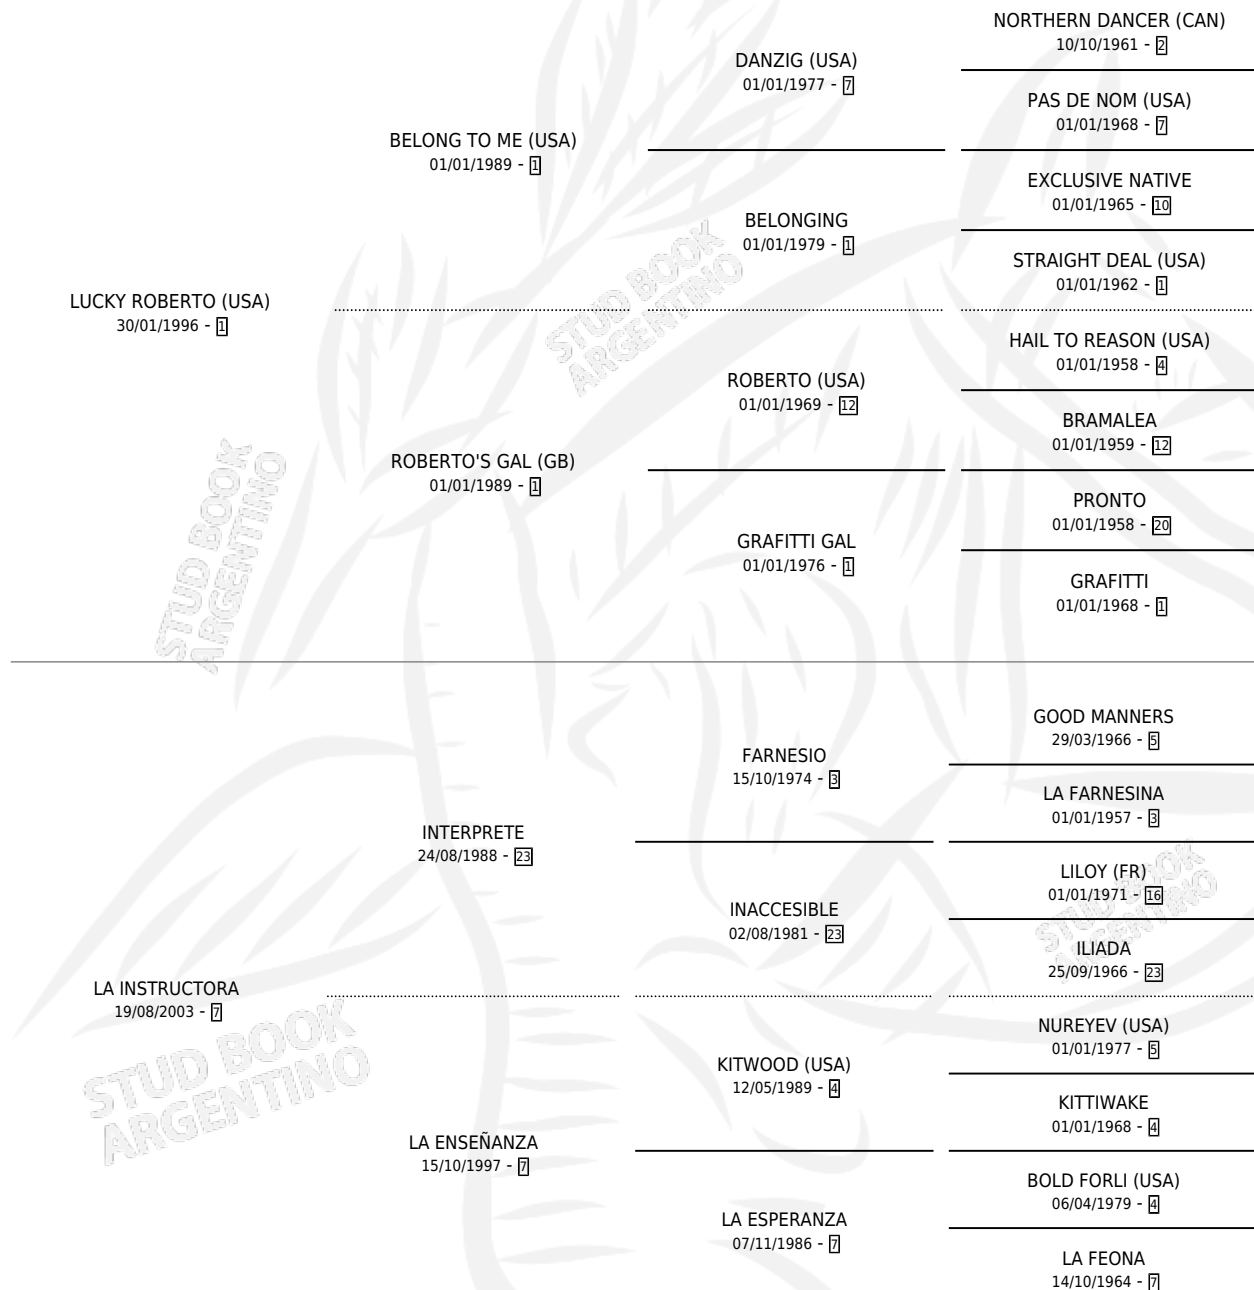

LUCKY DARK

por **LUCKY ROBERTO (USA)** y **LA INSTRUCTORA** por **INTERPRETE**

Argentina · Macho · Alazan · SP · 03/09/2012
Familia 7 · Volumen 41

ESTADO

TIPIFICACIÓN SANGUÍNEA	X
TIPIFICACIÓN POR ADN	X
PASAPORTE	X
IDENTIFICACIÓN POR MICROCHIP	X
REPRODUCTOR	X

Lugar de nacimiento: Santa Ana
Criador: Biancardi Julio Andres

PEDIGREE

LUCKY DARK

Datos oficiales del Stud Book Argentino

Documento generado el 06/05/2026

studbook.org.ar