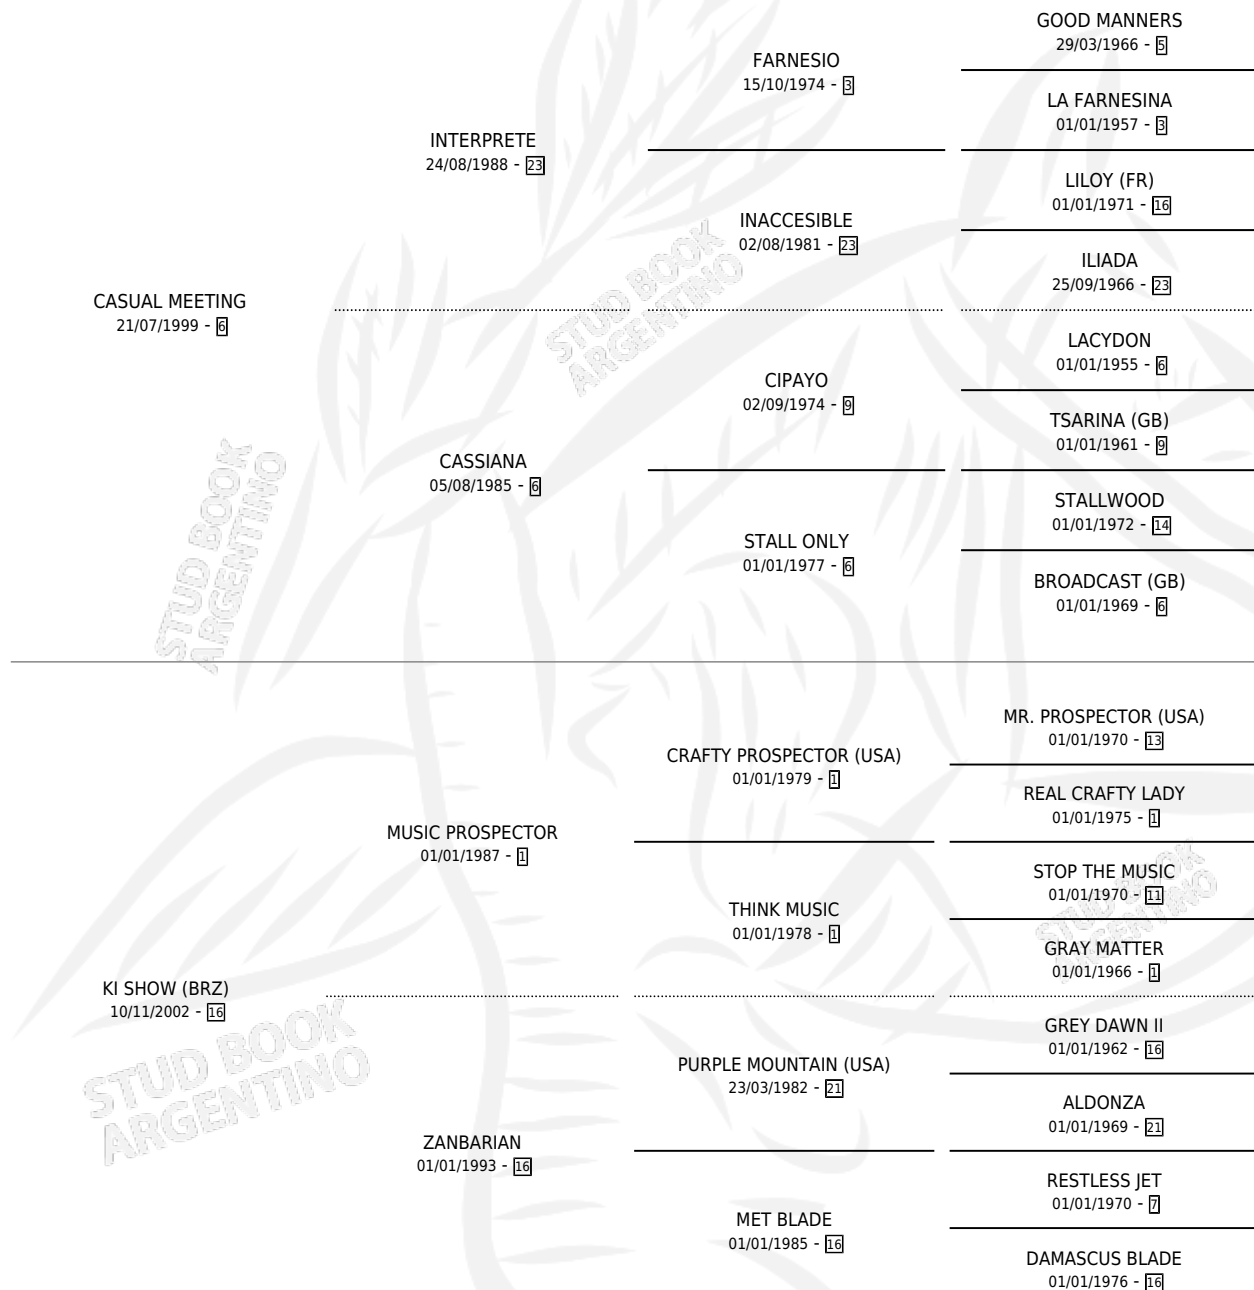

CASUAL QUEEN

por CASUAL MEETING y KI SHOW (BRZ) por MUSIC PROSPECTOR

Argentina · Hembra · Zaino · SP · 03/09/2012
Familia 16-h · Volumen 41

ESTADO

TIPIFICACIÓN SANGUÍNEA	X
TIPIFICACIÓN POR ADN	✓
PASAPORTE	✓
IDENTIFICACIÓN POR MICROCHIP	✓
REPRODUCTOR	✓

Lugar de nacimiento: Santa Ana
Criador: Iguacel Loeda Federico

~

HIJOS

	MACHOS	HEMBRAS
2 NACIERON	1	1
2 CORRIERON	1	1

SIN ACTUACIONES

PEDIGREE

S

mientos 2 / Efectividad 50.00%

PADRILLO	PRODUCTO	CRIADOR	1ER SERVICIO	ÚLTIMO SERVICIO
REGALO DEL CIELO	∅		26/11/2024	28/11/2024
CASUAL QUEEN	∅		09/12/2023	12/12/2023
LAGO OSORNO	LAGO OSORNO			
Datos oficiales del Stud Book Argentino	LAGO OSORNO (H Z, 21/10/2022)	MOURAZOS CARLOS ALBERTO	02/11/2021	07/11/2021
Documentó generado el 05/05/2026	LAGO SIMON (M Z, 24/10/2021)	MOURAZOS CARLOS ALBERTO	20/11/2020	24/11/2020
LAGO OSORNO	LAGO OSORNO			
studbook.org.ar				