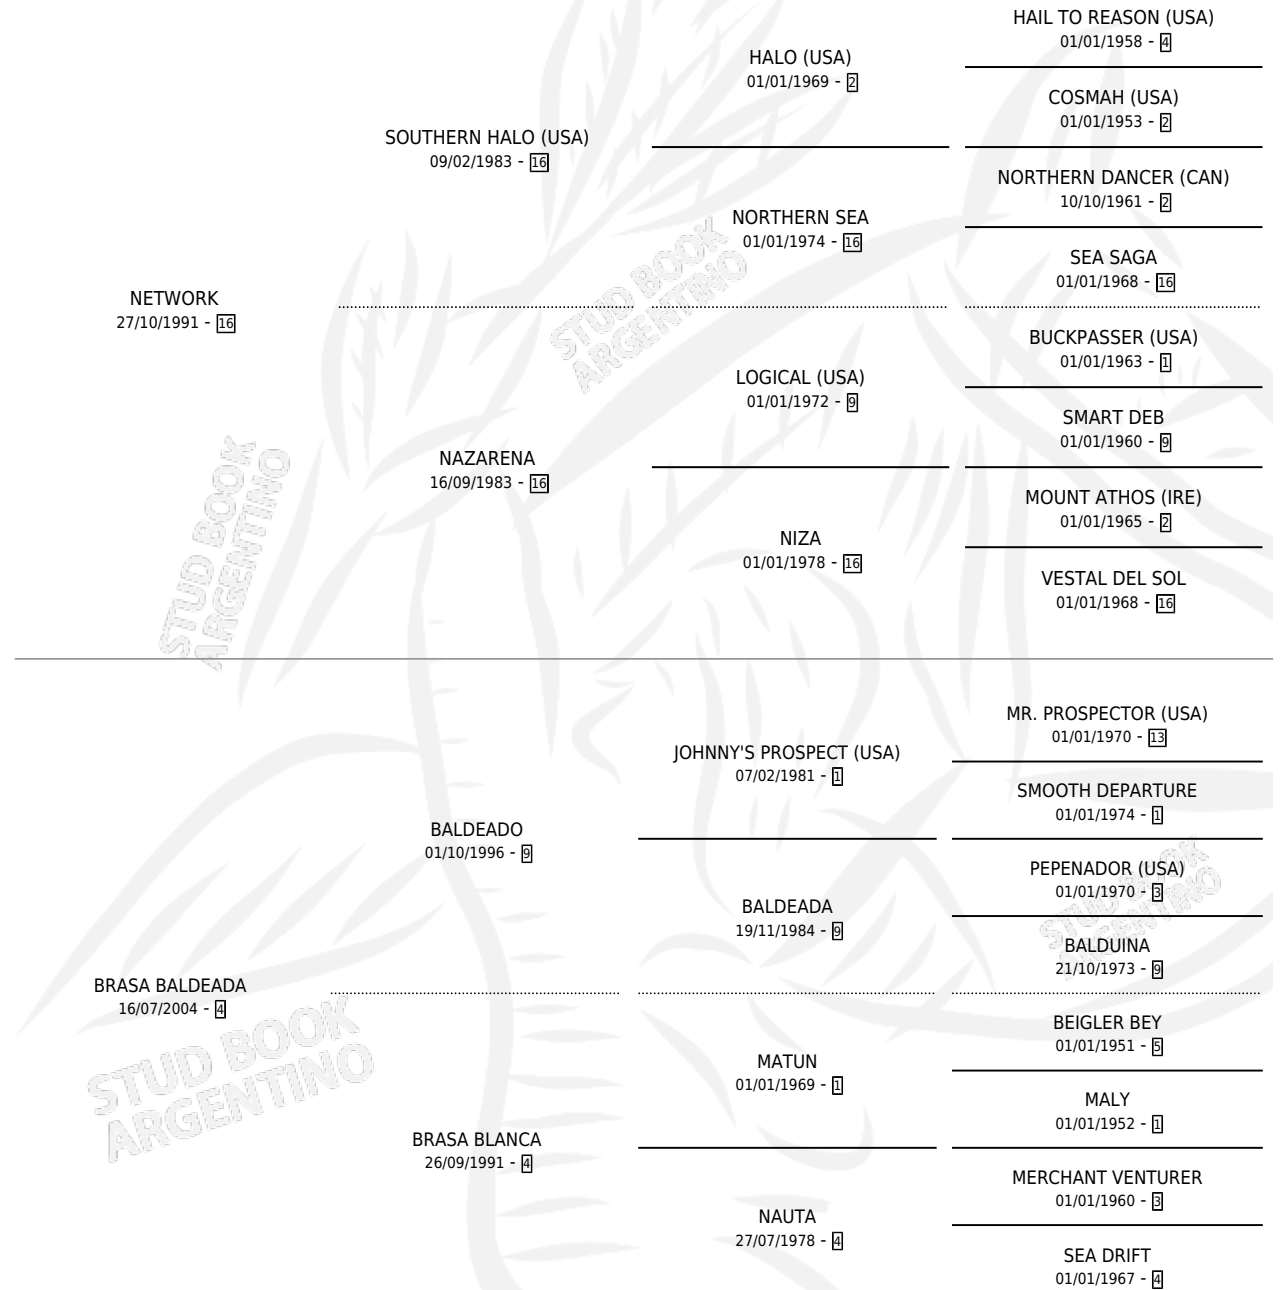

BRASA ETERNA

por NETWORK y BRASA BALDEADA por BALDEADO

Argentina · Hembra · Zaino · SP · 30/08/2012
Familia 4-h · Volumen 41

ESTADO

TIPIFICACIÓN SANGUÍNEA	X
TIPIFICACIÓN POR ADN	X
PASAPORTE	X
IDENTIFICACIÓN POR MICROCHIP	X
REPRODUCTOR	X

Lugar de nacimiento: Don Goyo

Criador: Forgues Luis Gustavo

PEDIGREE