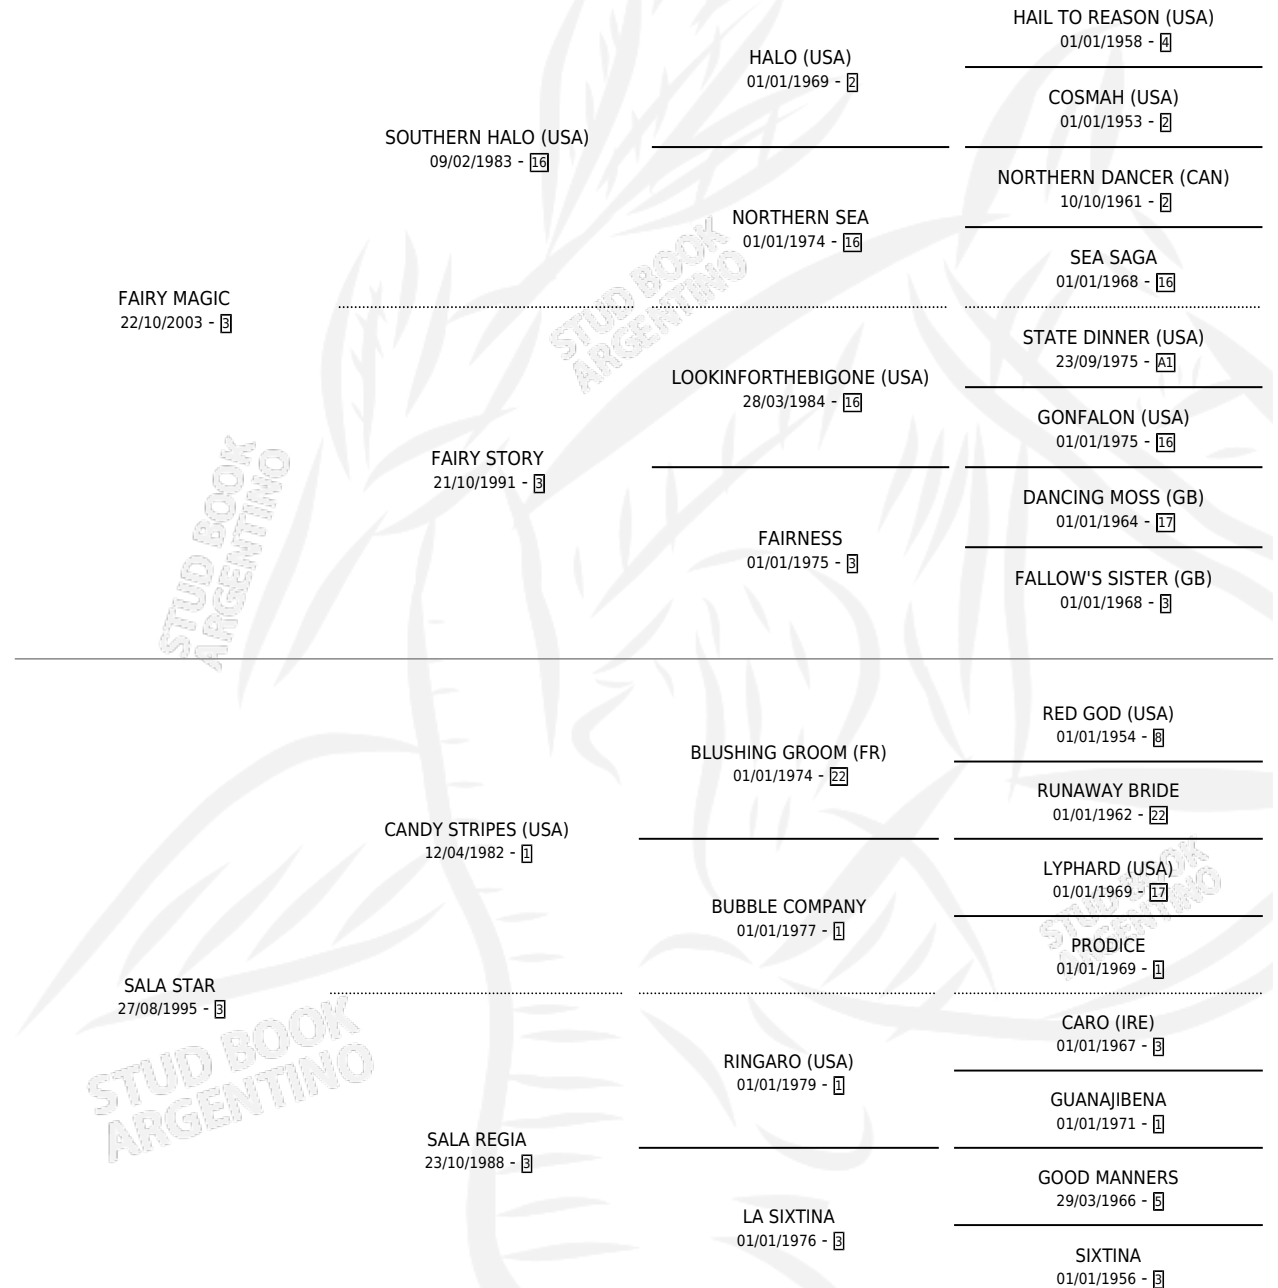

CONTY STAR

por **FAIRY MAGIC** y **SALA STAR** por **CANDY STRIPES**
(USA)

Argentina · Hembra · Alazan · SP · 24/08/2012
Familia 3-b · Volumen 41

ESTADO

TIPIFICACIÓN SANGUÍNEA	X
TIPIFICACIÓN POR ADN	✓
PASAPORTE	✓
IDENTIFICACIÓN POR MICROCHIP	✓
REPRODUCTOR	X

Lugar de nacimiento: El Pachapan

Criador: El Pachapan

PEDIGREE

CAMPAÑA

Solo carreras oficiales de Argentina

POR EDAD

EDAD	CC	1°	2°	3°	4°	5°	NP	CLC	CLG	CLCG1	CLGG1	IMPORTE	GANANCIA / CC
4 AÑOS	1	0	0	0	0	0	1	0	0	0	0	\$0	\$0
TOTALES	1	0	0	0	0	0	1	0	0	0	0	\$0	\$0
%		0.0%	0.0%	0.0%	0.0%	0.0%	100%	0.0%	0.0%	0.0%	0.0%		