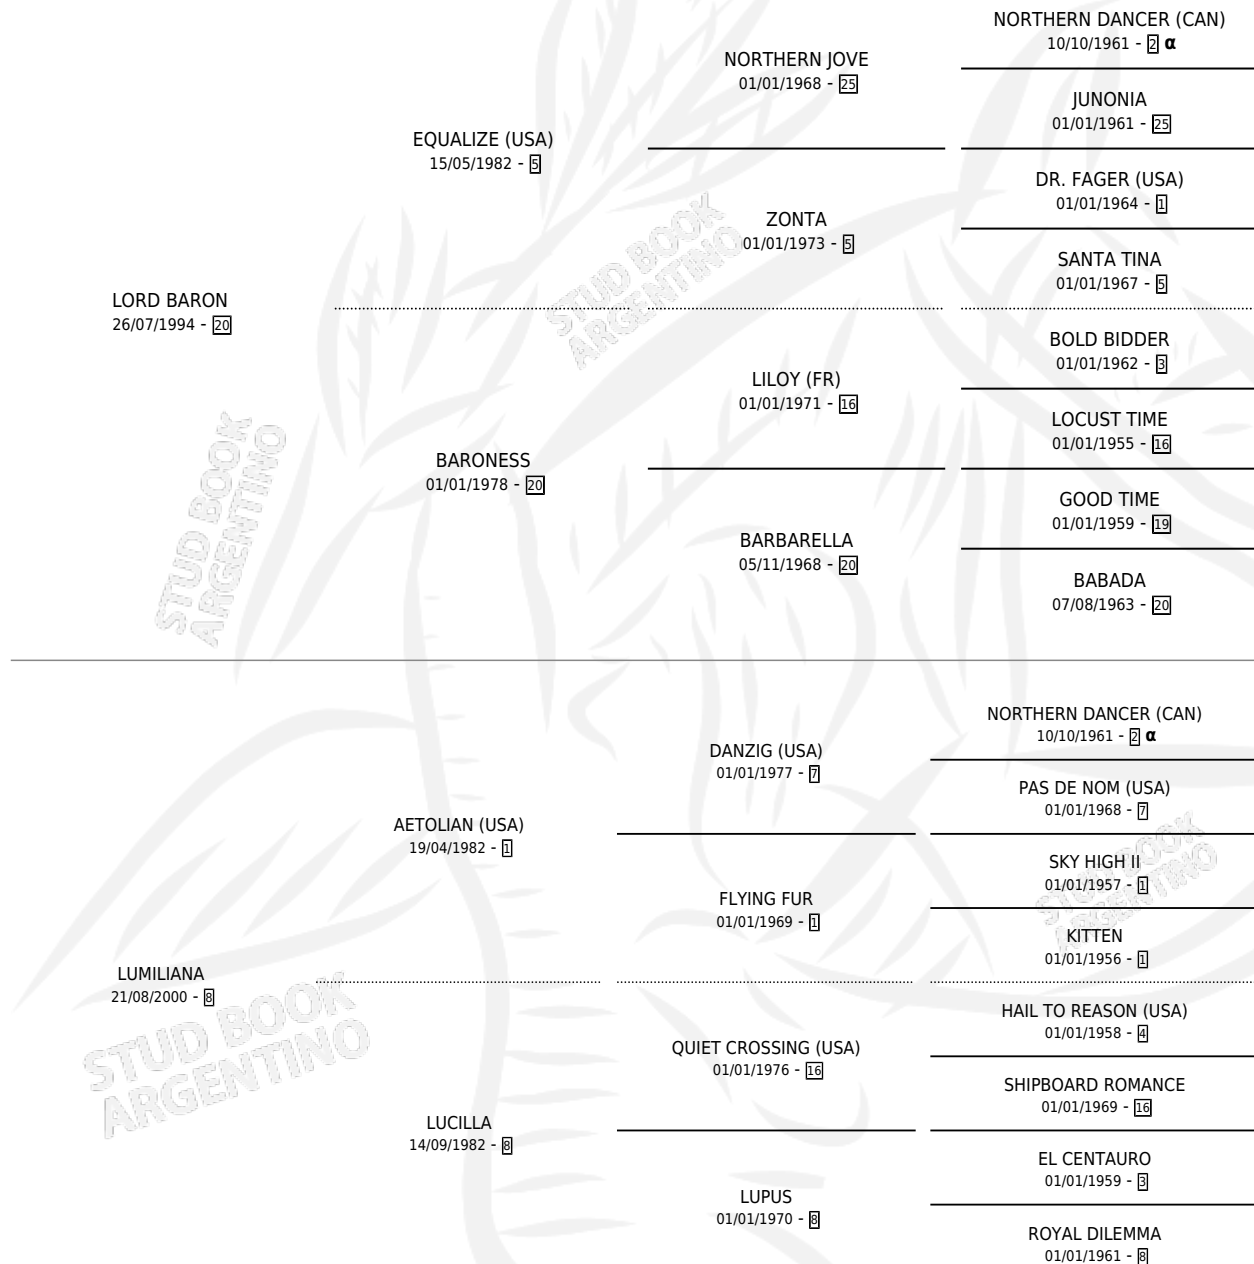

BARON FELIPE

por LORD BARON y LUMILIANA por AETOLIAN (USA)

Argentina · Macho · Zaino · SP · 28/08/2012
Familia 8-f · Volumen 41

ESTADO

TIPIFICACIÓN SANGUÍNEA	X
TIPIFICACIÓN POR ADN	X
PASAPORTE	X
IDENTIFICACIÓN POR MICROCHIP	X
REPRODUCTOR	X

Lugar de nacimiento: El Pachapan

Criador: Sin dato

PEDIGREE

INBREEDING : α

BARON FELIPE

Datos oficiales del Stud Book Argentino

Documento generado el 11/06/2026

studbook.org.ar