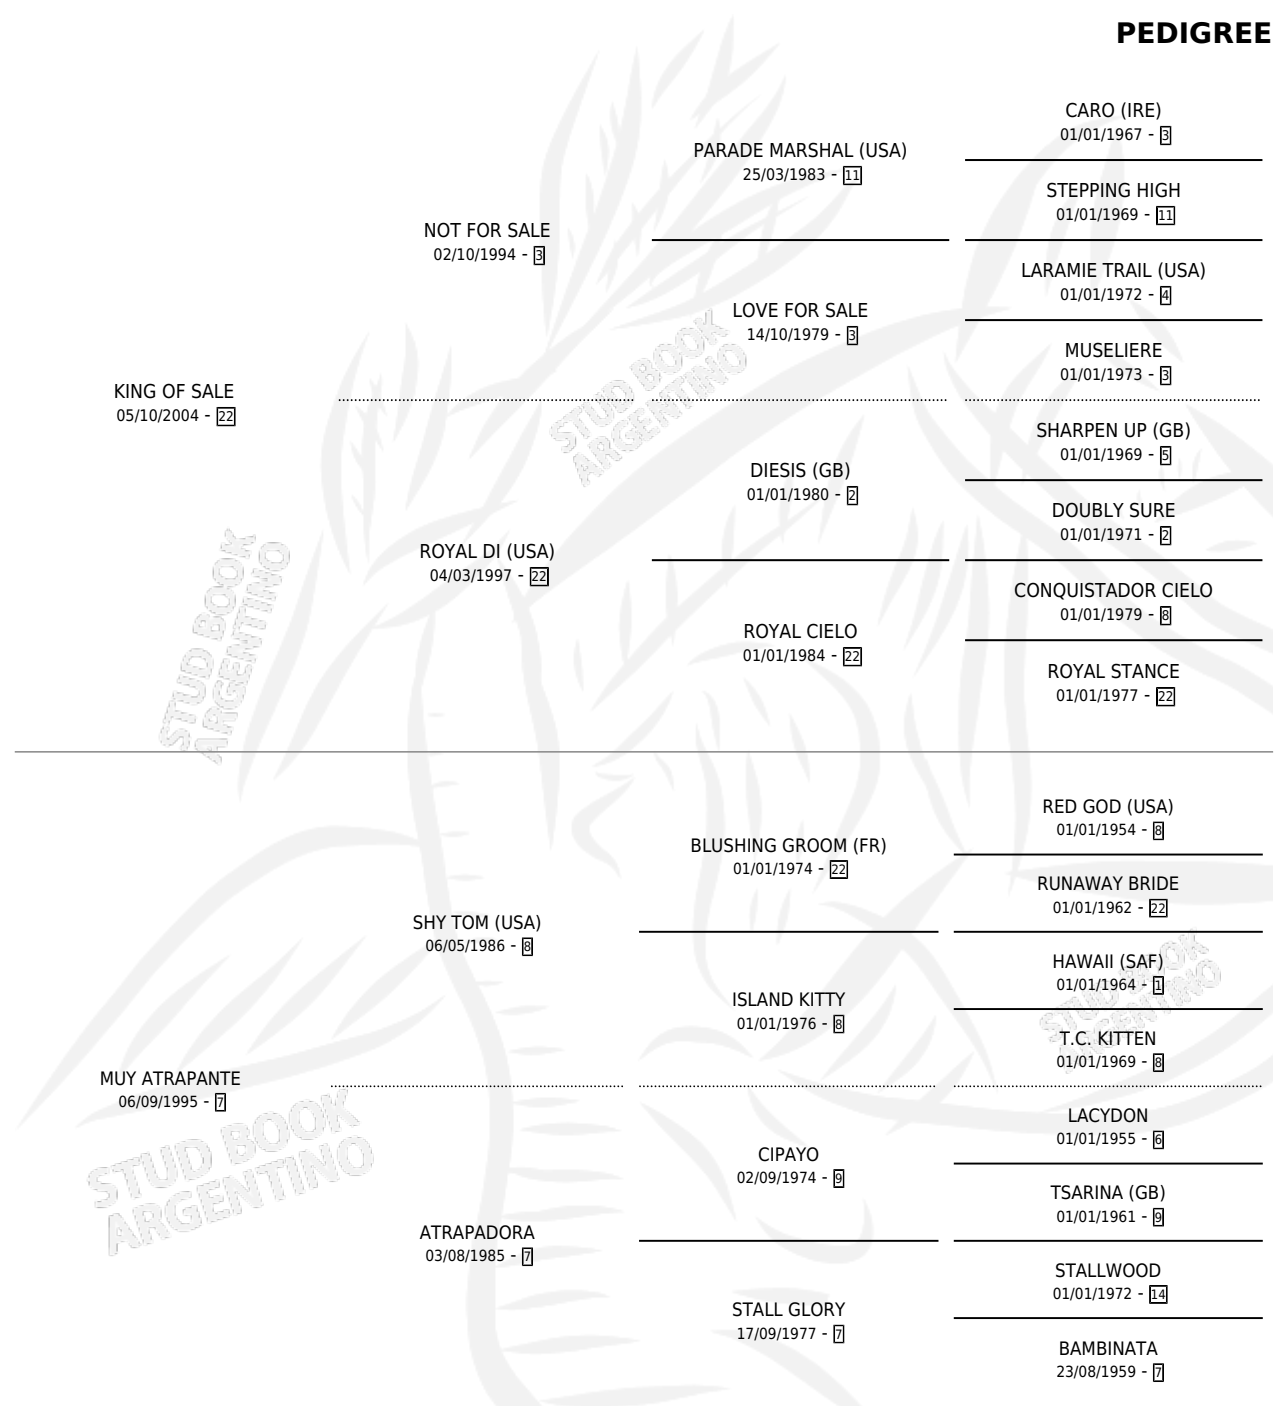

ATRAPADO KING

por KING OF SALE y MUY ATRAPANTE por SHY TOM (USA)

Argentina · Macho · Alazan · SP · 06/09/2012
Familia 7 · Volumen 41

ESTADO

TIPIFICACIÓN SANGUÍNEA	X
TIPIFICACIÓN POR ADN	✓
PASAPORTE	X
IDENTIFICACIÓN POR MICROCHIP	✓
REPRODUCTOR	X

Lugar de nacimiento: Malin
Criador: Malin

PEDIGREE

ATRAPADO KING

Datos oficiales del Stud Book Argentino

Documento generado el 05/05/2026

studbook.org.ar